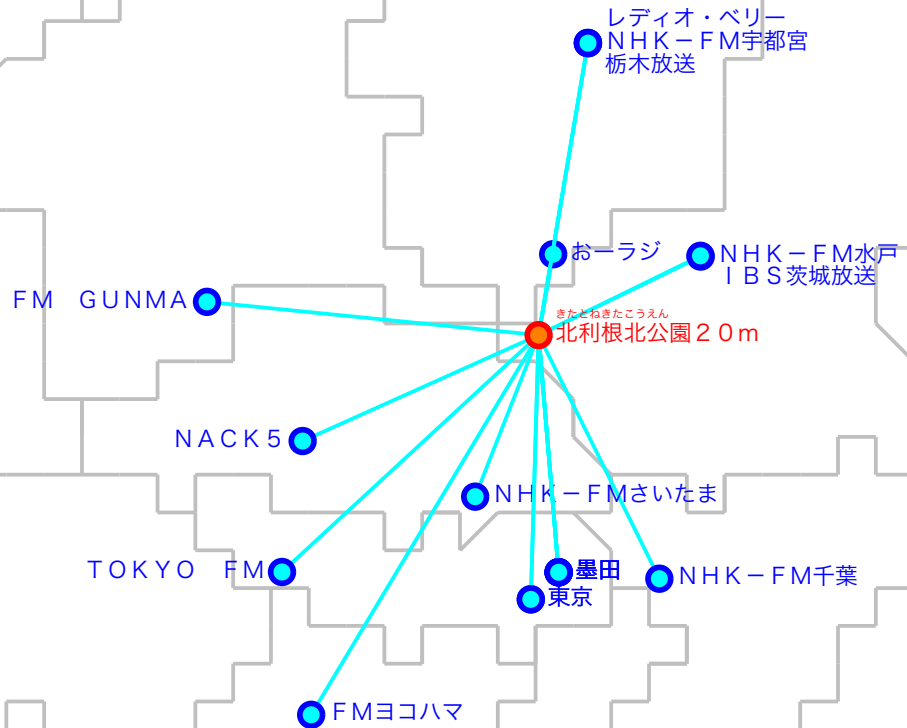

FM遠距離受信記録

受信場所：北利根北公園 20m

受信日：2022年01月上旬

受信機：PL-310ET

ANT：ロッドアンテナ

No	周波数	放送局名	送信所	結果
176.	4	レディオ・ベリー	宇都宮・羽黒山	4
277.	5	おーラジ	小山	2
379.	5	NACK5	浦和・飯盛峠	5
480.	0	TOKYO FM	東京・東京T	4
580.	3	NHK-FM宇都宮	宇都宮・羽黒山	3
680.	7	NHK-FM千葉	千葉・三山	2N
781.	3	J-WAVE	東京・東京S	3
882.	5	NHK-FM東京	東京・東京S	3
983.	2	NHK-FM水戸	水戸・加波山	4
1084.	7	FMヨコハマ	横浜・大山	2
1185.	1	NHK-FMさいたま	浦和・道場	2N
1286.	3	FM GUNMA	前橋・牛伏山	3
1386.	6	TOKYO FM	檜原	3
1489.	7	InterFM897	東京・東京T	2
1590.	5	TBSラジオ	墨田・東京S	3
1691.	6	文化放送	墨田・東京S	2
1793.	0	ニッポン放送	墨田・東京S	3
1894.	1	栃木放送	宇都宮・羽黒山	3
1994.	6	I B S茨城放送	水戸・加波山	4
20				

No	周波数	放送局名	送信所	結果
21				
22				
23				
24				
25				
26				
27				
28				
29				
30				
31				
32				
33				
34				
35				
36				
37				
38				
39				
40				

最長受信距離：約9.2 km

(C)MOGI NETWORK CENTRE