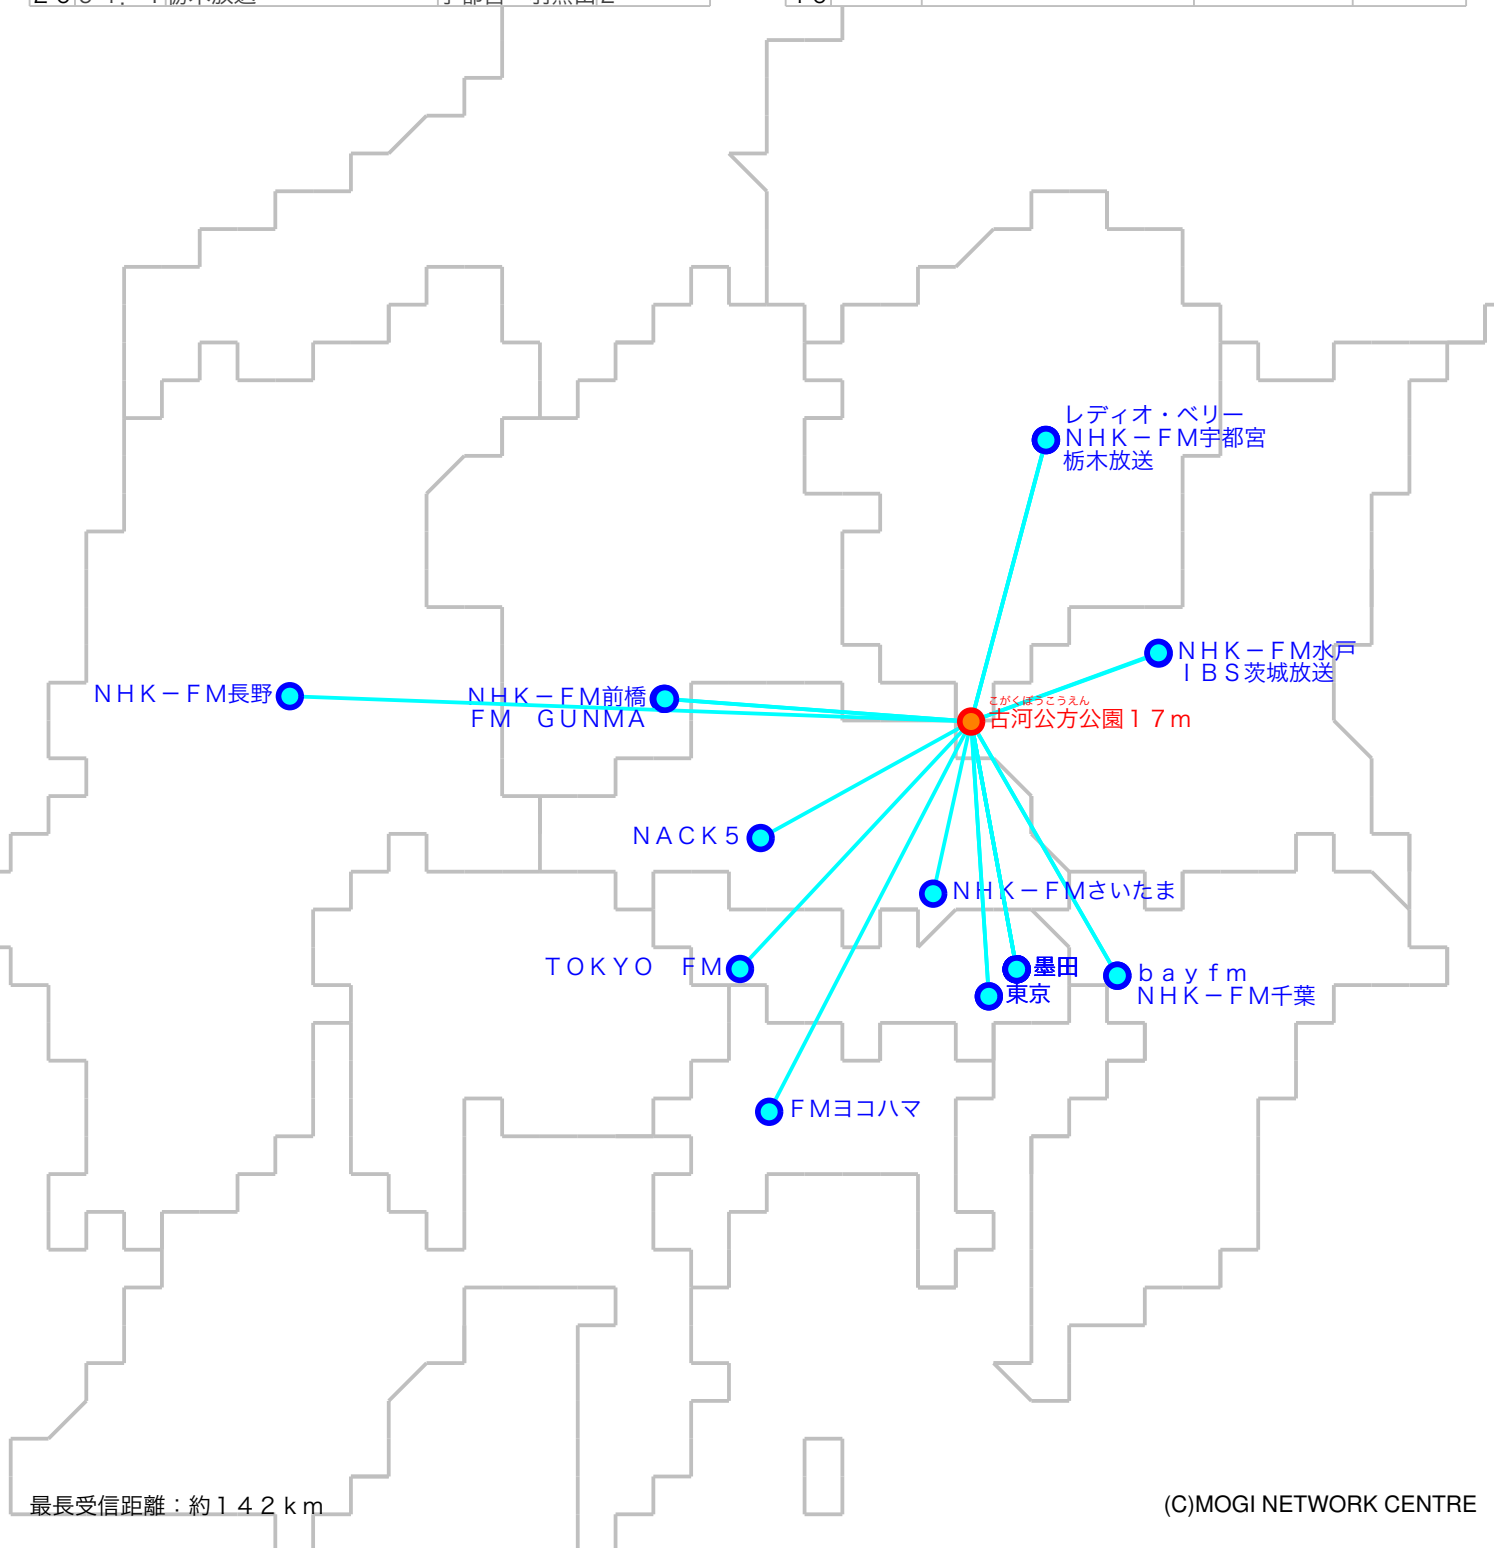

F M遠距離受信記録

受信場所：古河公方公園 17m

受信日：2022年07月上旬

受信機：PL-310ET

ANT：ロッドアンテナ

No	周波数	放送局名	送信所	結果
1	76.4	レディオ・ベリー	宇都宮・羽黒山	2
2	78.0	bayfm	千葉・三山	2
3	79.5	NACK5	浦和・飯盛峠	5
4	80.0	TOKYO FM	東京・東京T	3
5	80.3	NHK-FM宇都宮	宇都宮・羽黒山	2
6	80.7	NHK-FM千葉	千葉・三山	2
7	81.3	J-WAVE	東京・東京S	3
8	81.6	NHK-FM前橋	前橋・牛伏山	3
9	82.5	NHK-FM東京	東京・東京S	3
10	83.2	NHK-FM水戸	水戸・加波山	4
11	84.0	NHK-FM長野	長野・美ヶ原	2 N
12	84.7	FMヨコハマ	横浜・大山	3
13	85.1	NHK-FMさいたま	浦和・道場	3
14	86.3	FM GUNMA	前橋・牛伏山	3
15	86.6	TOKYO FM	檜原	3
16	89.7	InterFM897	東京・東京T	2
17	90.5	TBSラジオ	墨田・東京S	3
18	91.6	文化放送	墨田・東京S	3
19	93.0	ニッポン放送	墨田・東京S	2
20	94.1	栃木放送	宇都宮・羽黒山	2

No	周波数	放送局名	送信所	結果
21	94.6	I BS茨城放送	水戸・加波山	4
22				
23				
24				
25				
26				
27				
28				
29				
30				
31				
32				
33				
34				
35				
36				
37				
38				
39				
40				

最長受信距離：約14.2 km

(C)MOGI NETWORK CENTRE