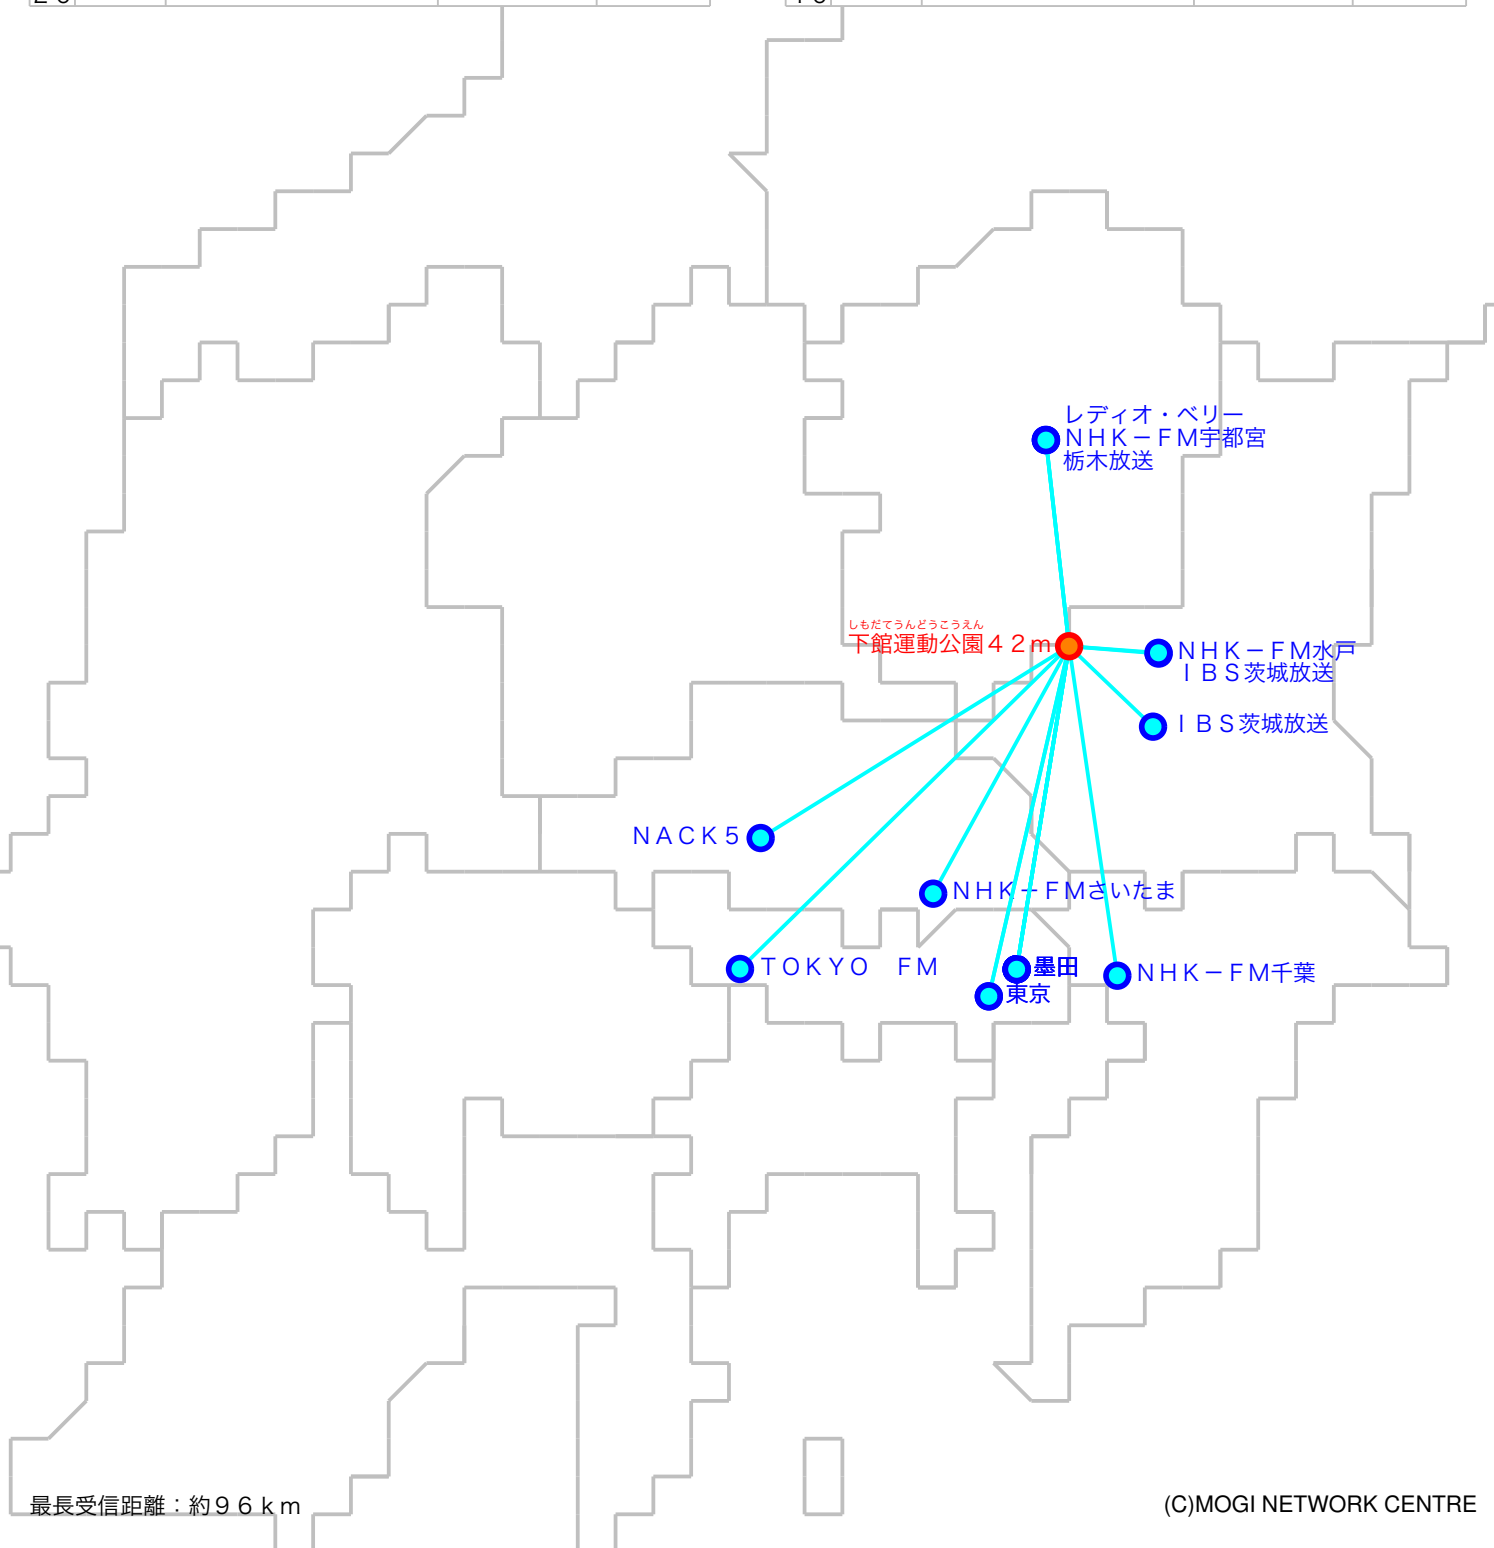

FM遠距離受信記録

受信場所：下館運動公園 4.2 m

受信日：2022年07月下旬

受信機：PL-310ET

ANT：ロッドアンテナ

| No | 周波数 | 放送局名 | 送信所 | 結果 |
|----|------|------------|---------|-----|
| 1 | 76.4 | レディオ・ベリー | 宇都宮・羽黒山 | 4 |
| 2 | 79.5 | NACK5 | 浦和・飯盛峠 | 4 |
| 3 | 80.0 | TOKYO FM | 東京・東京T | 3 |
| 4 | 80.3 | NHK-FM宇都宮 | 宇都宮・羽黒山 | 3 |
| 5 | 80.7 | NHK-FM千葉 | 千葉・三山 | 2 N |
| 6 | 81.3 | J-WAVE | 東京・東京S | 4 |
| 7 | 82.5 | NHK-FM東京 | 東京・東京S | 4 |
| 8 | 83.2 | NHK-FM水戸 | 水戸・加波山 | 5 |
| 9 | 85.1 | NHK-FMさいたま | 浦和・道場 | 2 |
| 10 | 86.6 | TOKYO FM | 檜原 | 2 |
| 11 | 88.1 | IBS茨城放送 | 宝篋山 | 3 |
| 12 | 89.7 | InterFM897 | 東京・東京T | 2 |
| 13 | 90.5 | TBSラジオ | 墨田・東京S | 3 |
| 14 | 91.6 | 文化放送 | 墨田・東京S | 3 |
| 15 | 93.0 | ニッポン放送 | 墨田・東京S | 2 |
| 16 | 94.1 | 栃木放送 | 宇都宮・羽黒山 | 3 |
| 17 | 94.6 | IBS茨城放送 | 水戸・加波山 | 3 |
| 18 | | | | |
| 19 | | | | |
| 20 | | | | |

| No | 周波数 | 放送局名 | 送信所 | 結果 |
|----|-----|------|-----|----|
| 21 | | | | |
| 22 | | | | |
| 23 | | | | |
| 24 | | | | |
| 25 | | | | |
| 26 | | | | |
| 27 | | | | |
| 28 | | | | |
| 29 | | | | |
| 30 | | | | |
| 31 | | | | |
| 32 | | | | |
| 33 | | | | |
| 34 | | | | |
| 35 | | | | |
| 36 | | | | |
| 37 | | | | |
| 38 | | | | |
| 39 | | | | |
| 40 | | | | |

最長受信距離：約9.6 km

(C)MOGI NETWORK CENTRE