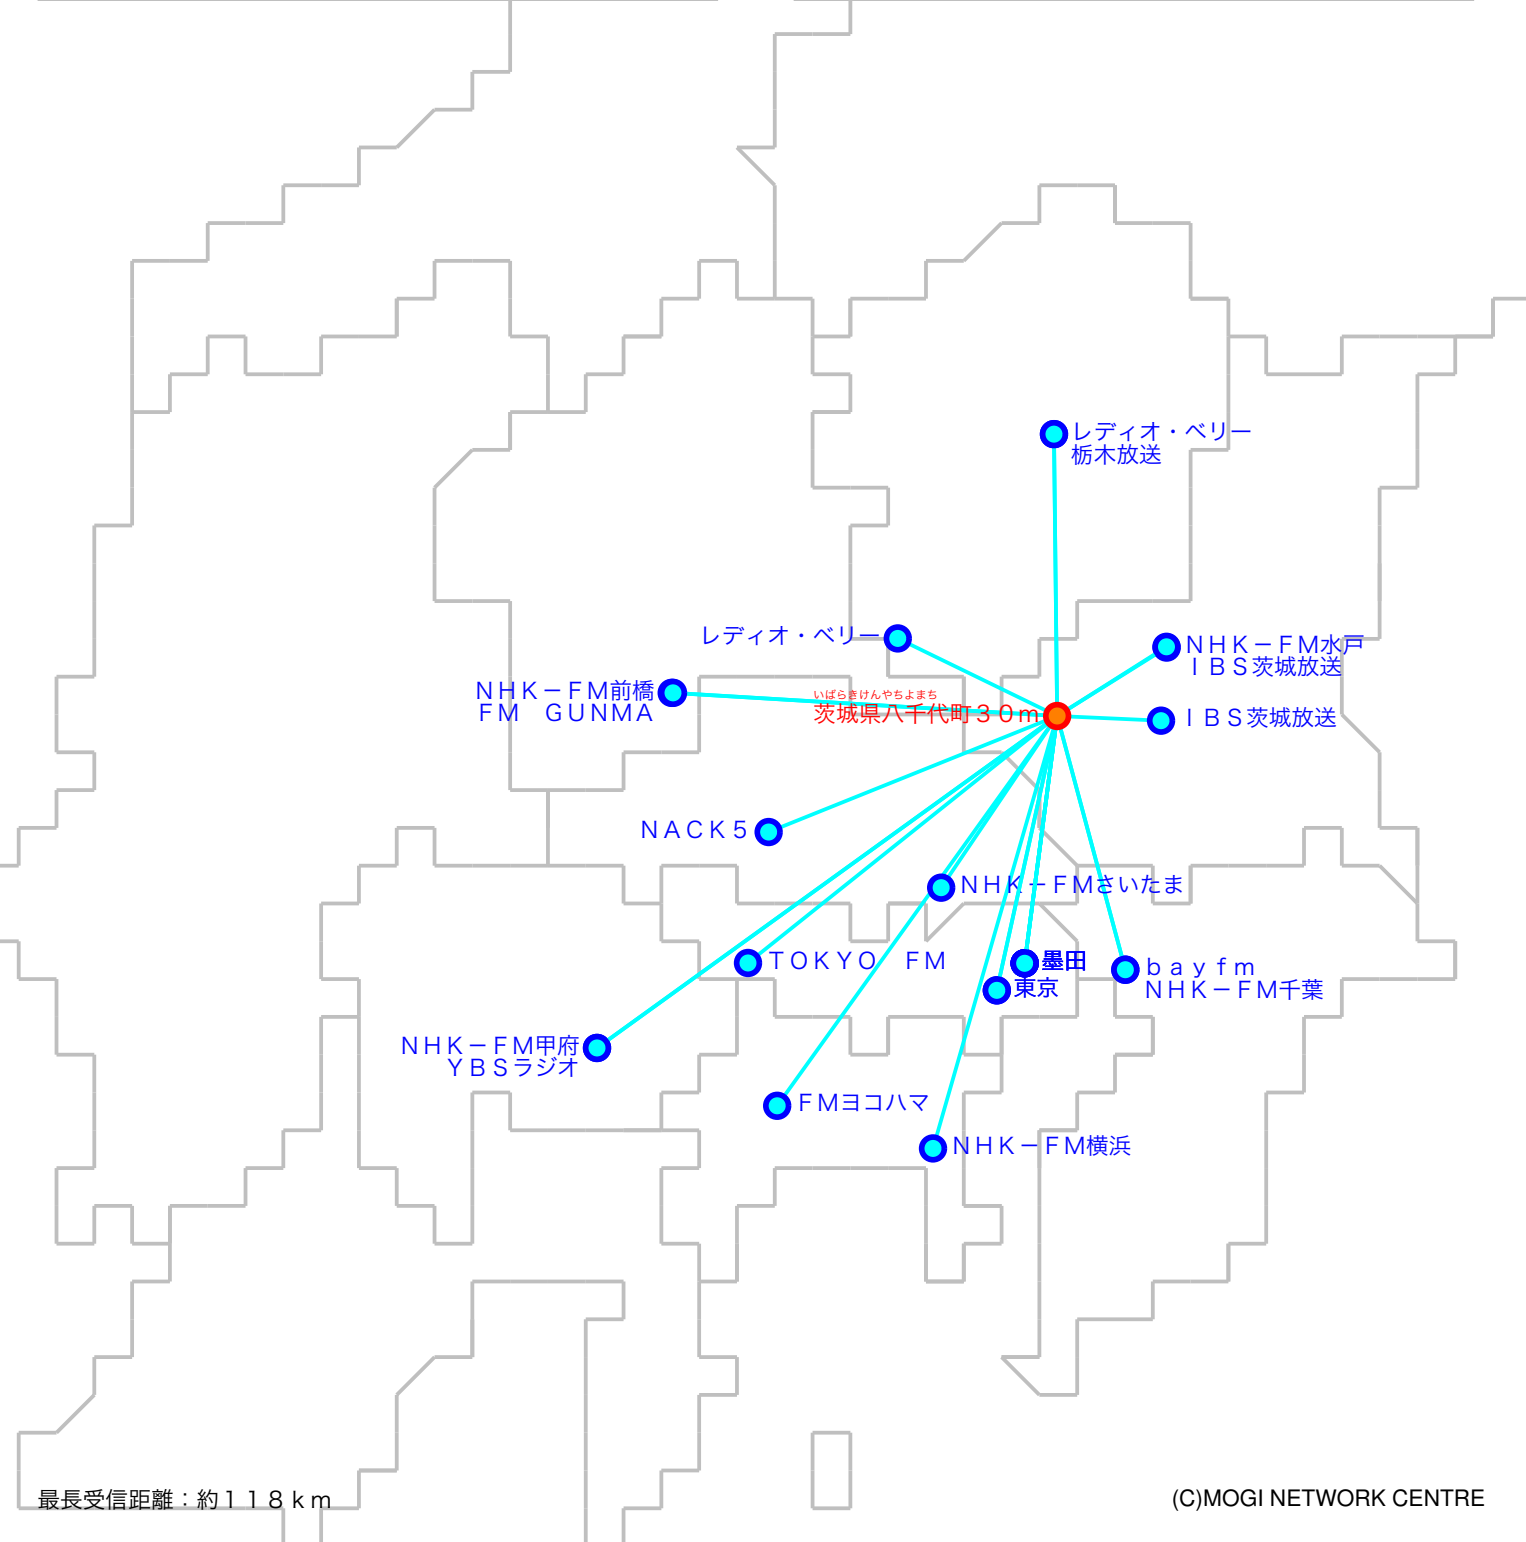

# FM遠距離受信記録

受信場所：茨城県八千代町30m

受信日：2023年01月下旬

受信機：PL-310ET

ANT：ロッドアンテナ

No	周波数	放送局名	送信所	結果
1	76.4	レディオ・ベリー	宇都宮・羽黒山	3
2	78.0	bayfm	千葉・三山	3
3	78.3	レディオ・ベリー	足利	3
4	79.5	NACK5	浦和・飯盛峠	5
5	80.0	TOKYO FM	東京・東京T	4
6	80.7	NHK-FM千葉	千葉・三山	3
7	81.3	J-WAVE	東京・東京S	5
8	81.6	NHK-FM前橋	前橋・牛伏山	3
9	81.9	NHK-FM横浜	横浜・円海山	2 N
10	82.5	NHK-FM東京	東京・東京S	5
11	83.2	NHK-FM水戸	水戸・加波山	5
12	84.7	FMヨコハマ	横浜・大山	3
13	85.1	NHK-FMさいたま	浦和・道場	3
14	86.0	NHK-FM甲府	三ツ峠	2
15	86.3	FM GUNMA	前橋・牛伏山	2 N
16	86.6	TOKYO FM	檜原	4
17	88.1	I B S茨城放送	宝篋山	3
18	89.7	InterFM897	東京・東京T	2 N
19	90.5	TBSラジオ	墨田・東京S	5
20	90.9	YBSラジオ	三ツ峠	2 N

No	周波数	放送局名	送信所	結果
21	91.6	文化放送	墨田・東京S	4
22	93.0	ニッポン放送	墨田・東京S	4
23	94.1	栃木放送	宇都宮・羽黒山	3
24	94.6	I B S茨城放送	水戸・加波山	5
25				
26				
27				
28				
29				
30				
31				
32				
33				
34				
35				
36				
37				
38				
39				
40				

最長受信距離：約118km

(C)MOGI NETWORK CENTRE