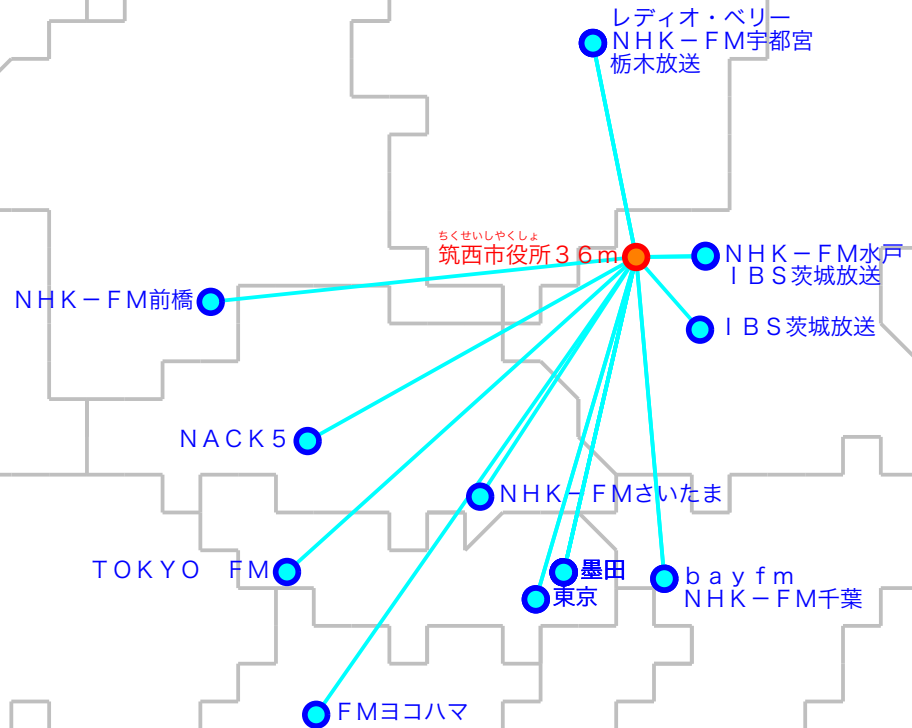

FM遠距離受信記録

受信場所：筑西市役所36m

受信日：2023年02月上旬

受信機：PL-310ET

ANT：ロッドアンテナ

No	周波数	放送局名	送信所	結果
1	76.4	レディオ・ベリー	宇都宮・羽黒山	2
2	78.0	bayfm	千葉・三山	2
3	79.5	NACK5	浦和・飯盛峠	3
4	80.0	TOKYO FM	東京・東京T	3
5	80.3	NHK-FM宇都宮	宇都宮・羽黒山	3
6	80.7	NHK-FM千葉	千葉・三山	3
7	81.3	J-WAVE	東京・東京S	3
8	81.6	NHK-FM前橋	前橋・牛伏山	2 N
9	82.5	NHK-FM東京	東京・東京S	2
10	83.2	NHK-FM水戸	水戸・加波山	5
11	84.7	FMヨコハマ	横浜・大山	4
12	85.1	NHK-FMさいたま	浦和・道場	3
13	86.6	TOKYO FM	檜原	3
14	88.1	IBS茨城放送	宝篋山	3
15	89.7	InterFM897	東京・東京T	2
16	90.5	TBSラジオ	墨田・東京S	3
17	91.6	文化放送	墨田・東京S	3
18	93.0	ニッポン放送	墨田・東京S	2
19	94.1	栃木放送	宇都宮・羽黒山	2
20	94.6	IBS茨城放送	水戸・加波山	5

No	周波数	放送局名	送信所	結果
21				
22				
23				
24				
25				
26				
27				
28				
29				
30				
31				
32				
33				
34				
35				
36				
37				
38				
39				
40				

最長受信距離：約117km

(C)MOGI NETWORK CENTRE