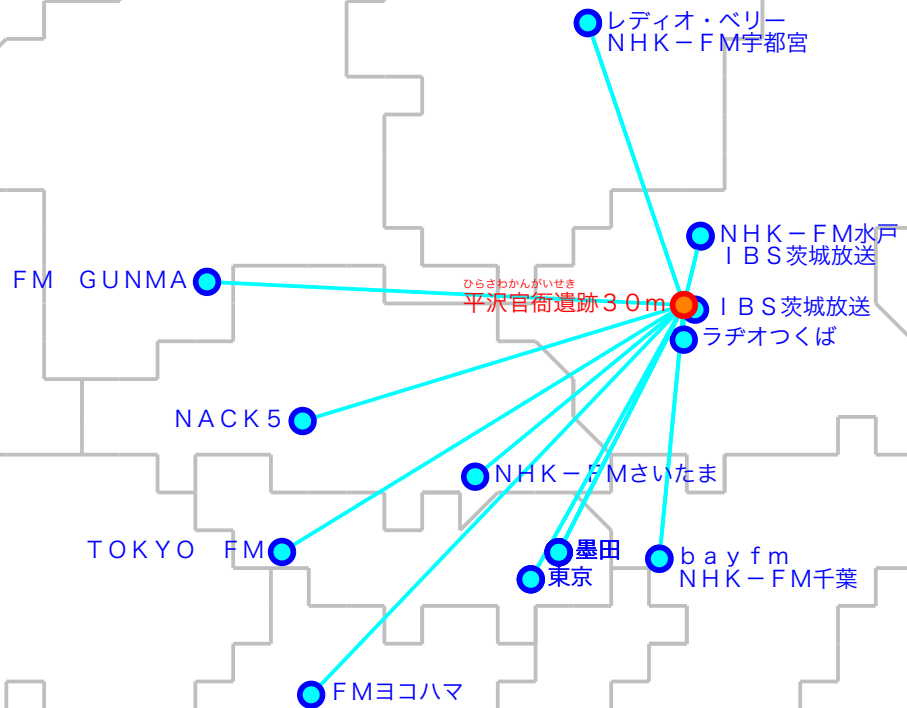

FM遠距離受信記録

受信場所：平沢官衙遺跡30m

受信日：2023年03月中旬

受信機：PL-310ET

ANT：ロッドアンテナ

No	周波数	放送局名	送信所	結果
1	76.4	レディオ・ベリー	宇都宮・羽黒山	2
2	78.0	bayfm	千葉・三山	3
3	79.5	NACK5	浦和・飯盛峠	3N
4	80.0	TOKYO FM	東京・東京T	4
5	80.3	NHK-FM宇都宮	宇都宮・羽黒山	2N
6	80.7	NHK-FM千葉	千葉・三山	2N
7	81.3	J-WAVE	東京・東京S	3
8	82.5	NHK-FM東京	東京・東京S	3
9	83.2	NHK-FM水戸	水戸・加波山	2
10	84.2	ラヂオつくば	つくば	2N
11	84.7	FMヨコハマ	横浜・大山	2
12	85.1	NHK-FMさいたま	浦和・道場	2N
13	86.3	FM GUNMA	前橋・牛伏山	2N
14	86.6	TOKYO FM	檜原	2N
15	88.1	I BS茨城放送	宝篋山	3
16	89.7	InterFM897	東京・東京T	2
17	90.5	TBSラジオ	墨田・東京S	3
18	91.6	文化放送	墨田・東京S	3
19	93.0	ニッポン放送	墨田・東京S	3
20	94.6	I BS茨城放送	水戸・加波山	2N

No	周波数	放送局名	送信所	結果
21				
22				
23				
24				
25				
26				
27				
28				
29				
30				
31				
32				
33				
34				
35				
36				
37				
38				
39				
40				

最長受信距離：約11.3km

(C)MOGI NETWORK CENTRE