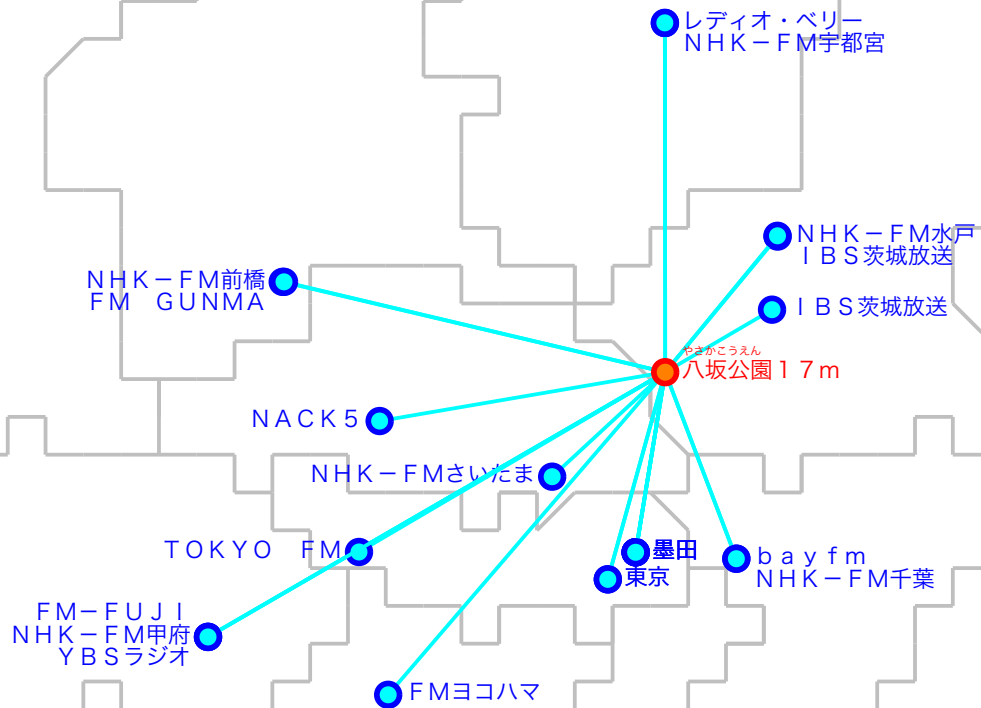

FM遠距離受信記録

受信日：2024年01月下旬

受信機：PL-310ET

ANT：ロッドアンテナ

受信場所：八坂公園17m

No	周波数	放送局名	送信所	結果
176.	4	レディオ・ベリー	宇都宮・羽黒山	2
278.	0	bayfm	千葉・三山	3
378.	6	FM-FUJI	三ツ峠	4
479.	5	NACK5	浦和・飯盛峠	5
580.	0	TOKYO FM	東京・東京T	3
680.	3	NHK-FM宇都宮	宇都宮・羽黒山	2 N
780.	7	NHK-FM千葉	千葉・三山	4
881.	3	J-WAVE	東京・東京S	4
981.	6	NHK-FM前橋	前橋・牛伏山	2
1082.	5	NHK-FM東京	東京・東京S	4
1183.	2	NHK-FM水戸	水戸・加波山	4
1284.	7	FMヨコハマ	横浜・大山	4
1385.	1	NHK-FMさいたま	浦和・道場	4
1486.	0	NHK-FM甲府	三ツ峠	2 N
1586.	3	FM GUNMA	前橋・牛伏山	2
1686.	6	TOKYO FM	檜原	4
1788.	1	I BS茨城放送	宝篋山	2
1889.	7	InterFM897	東京・東京T	3
1990.	5	TBSラジオ	墨田・東京S	4
2090.	9	YBSラジオ	三ツ峠	2

No	周波数	放送局名	送信所	結果
2191.	6	文化放送	墨田・東京S	3
2293.	0	ニッポン放送	墨田・東京S	3
2394.	6	I BS茨城放送	水戸・加波山	2 N
24				
25				
26				
27				
28				
29				
30				
31				
32				
33				
34				
35				
36				
37				
38				
39				
40				

最長受信距離：約110 km

(C)MOGI NETWORK CENTRE