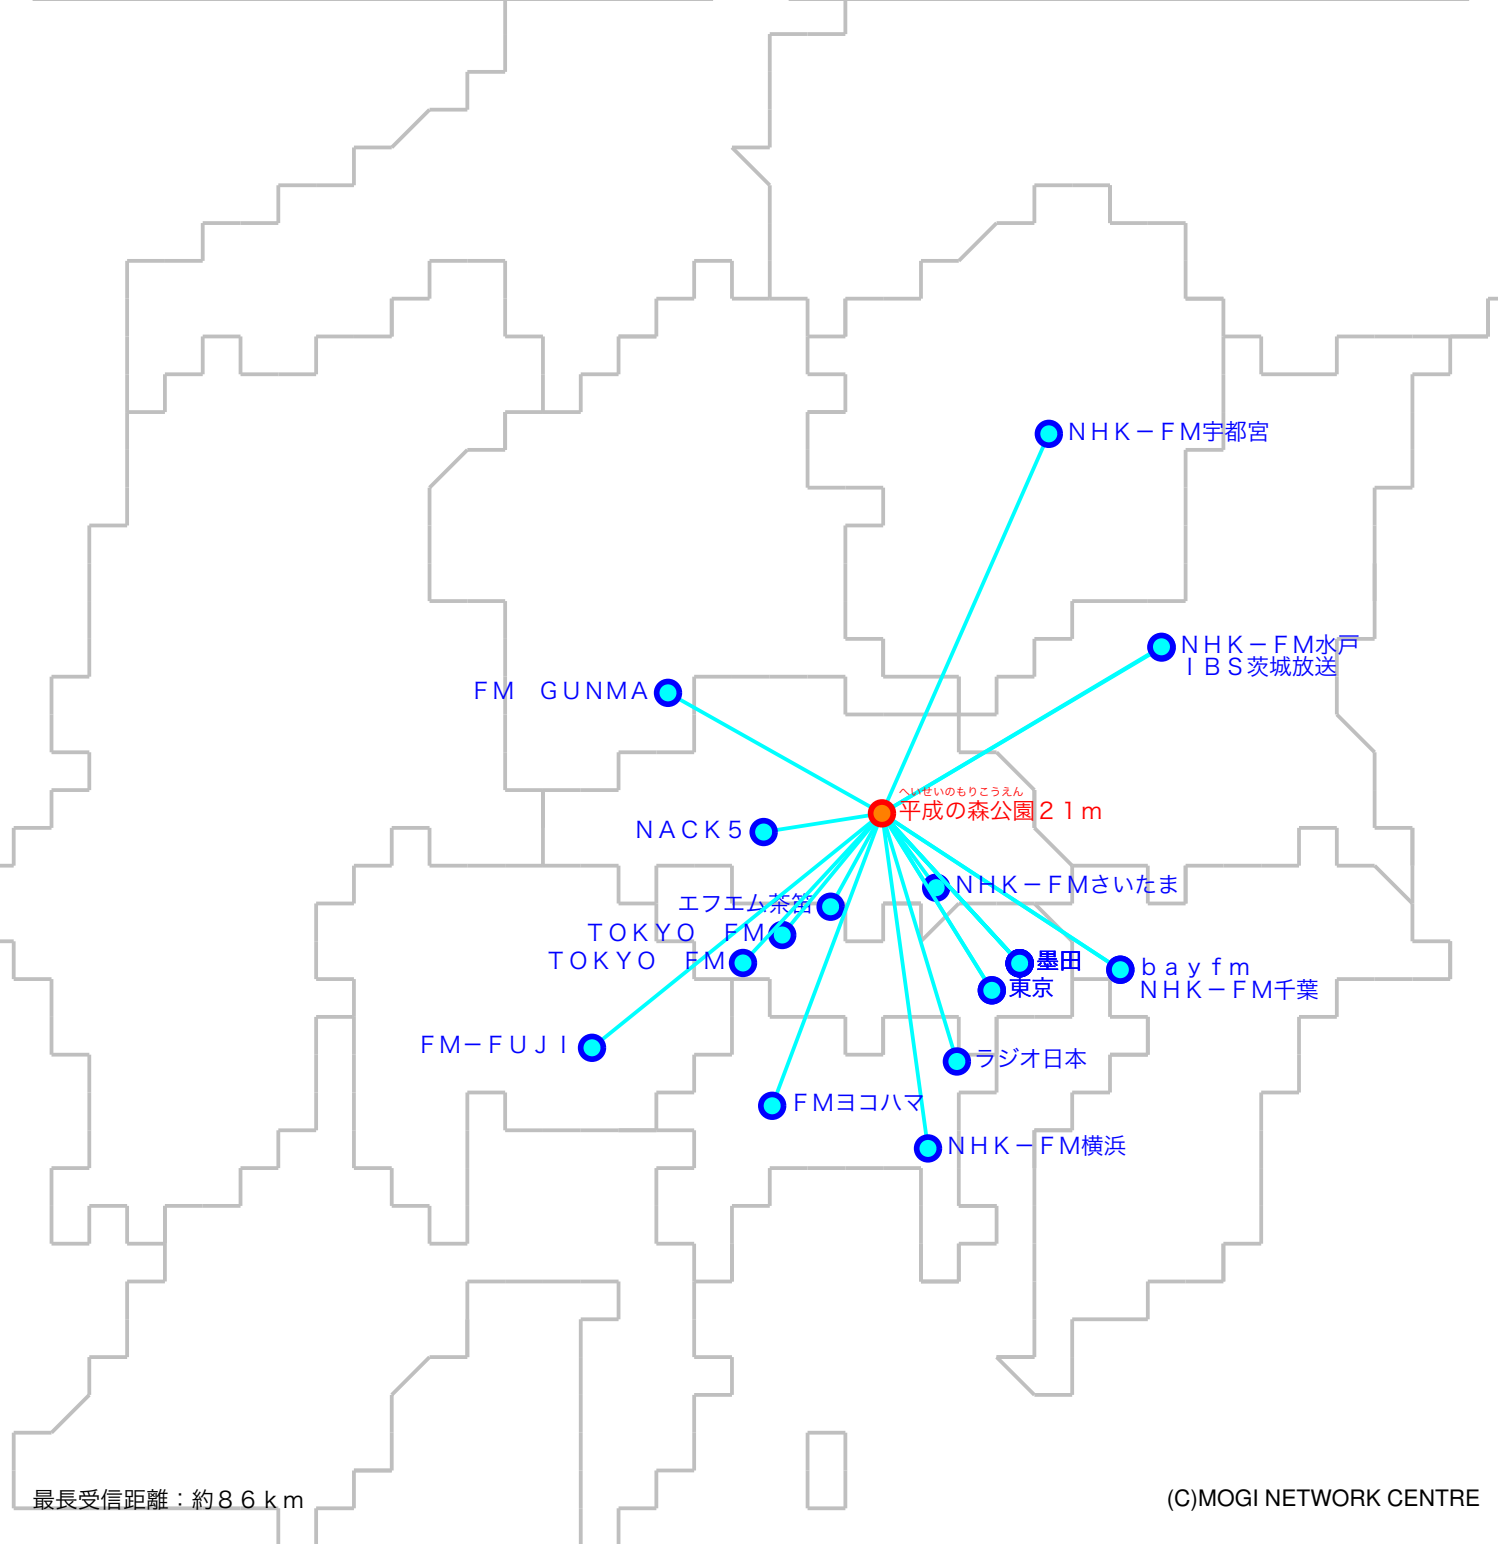

# F M遠距離受信記録

受信日：2024年02月上旬

受信機：PL-310ET

ANT：ロッドアンテナ

受信場所：平成の森公園 21m

No	周波数	放送局名	送信所	結果
1	77.7	エフエム茶臼	入間	2
2	78.0	bayfm	千葉・三山	3
3	78.6	FM-FUJI	三ツ峠	3
4	79.5	NACK5	浦和・飯盛峠	5
5	80.0	TOKYO FM	東京・東京T	5
6	80.3	NHK-FM宇都宮	宇都宮・羽黒山	2
7	80.7	NHK-FM千葉	千葉・三山	2 N
8	81.3	J-WAVE	東京・東京S	5
9	81.9	NHK-FM横浜	横浜・円海山	2 N
10	82.5	NHK-FM東京	東京・東京S	5
11	83.2	NHK-FM水戸	水戸・加波山	3
12	83.6	TOKYO FM	青梅	3
13	84.7	FMヨコハマ	横浜・大山	4
14	85.1	NHK-FMさいたま	浦和・道場	5
15	86.3	FM GUNMA	前橋・牛伏山	2
16	86.6	TOKYO FM	檜原	5
17	89.7	InterFM897	東京・東京T	2
18	90.5	TBSラジオ	墨田・東京S	5
19	91.6	文化放送	墨田・東京S	5
20	92.4	ラジオ日本	横浜	2 N

No	周波数	放送局名	送信所	結果
21	93.0	ニッポン放送	墨田・東京S	5
22	94.6	I BS茨城放送	水戸・加波山	2
23				
24				
25				
26				
27				
28				
29				
30				
31				
32				
33				
34				
35				
36				
37				
38				
39				
40				

最長受信距離：約8.6 km