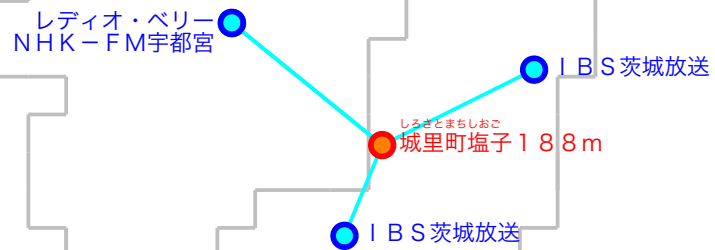

F M遠距離受信記録

受信場所：城里町塩子188m

受信日：2024年02月中旬

受信機：PL-310ET

ANT：ロッドアンテナ

No	周波数	放送局名	送信所	結果
1	76.4	レディオ・ベリー	宇都宮・羽黒山	3
2	80.3	NHK-FM宇都宮	宇都宮・羽黒山	2
3	8.1	I B S 茨城放送	高鈴山	2
4	94.6	I B S 茨城放送	水戸・加波山	3
5				
6				
7				
8				
9				
10				
11				
12				
13				
14				
15				
16				
17				
18				
19				
20				

No	周波数	放送局名	送信所	結果
21				
22				
23				
24				
25				
26				
27				
28				
29				
30				
31				
32				
33				
34				
35				
36				
37				
38				
39				
40				

最長受信距離：約4.0km

(C)MOGI NETWORK CENTRE