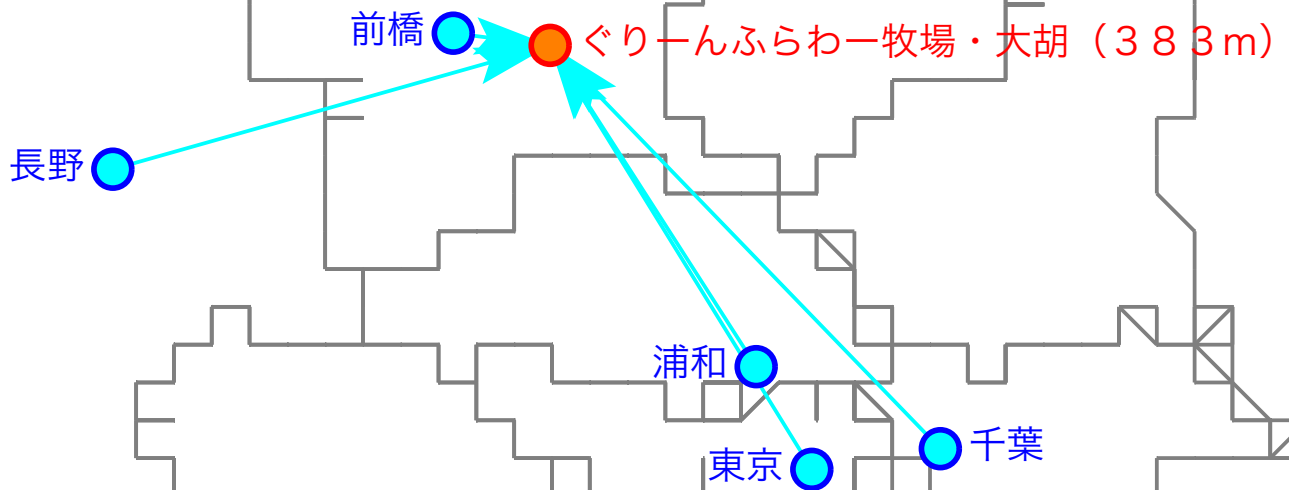

ワンセグ遠距離受信記録

m調6Y5GRMH89号
2006年11月上旬調査

No	Ch	放送局名	送信所	結果
1	17	NHK総合・長野	長野	◎
2	26	NHK教育・東京	東京	◎
3	30	チバテレビ	千葉	◎
4	25	日本テレビ	東京	◎
5	24	テレビ朝日	東京	◎
6	22	TBS	東京	◎
7	23	テレビ東京	東京	◎
8	15	NBS長野放送	長野	×
9	21	フジテレビジョン	東京	◎
10	27	NHK総合・東京	東京	◎
11	32	テレ玉	浦和	◎
12	33	日本テレビ	前橋	×

送受信点間最大距離：約117km

(C) MOGI NETWORK CENTRE