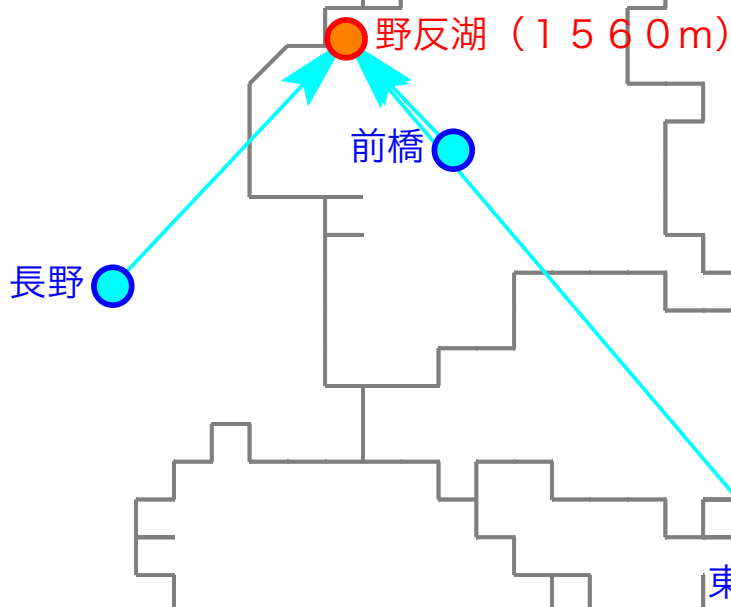

ワンセグ遠距離受信記録

m調17NGfMGdT号
2011年07月下旬調査

No	Ch	放送局名	送信所	結果
1	17	NHK総合・長野	長野	◎
2	13	NHK教育・長野	長野	◎
3	19	群馬テレビ	前橋	◎
4	14	テレビ信州	長野	◎
5	18	abn長野朝日放送	長野	◎
6	16	SBC信越放送	長野	◎
7	45	テレビ東京	前橋	◎
8	15	NBS長野放送	長野	◎
9	21	フジテレビジョン	東京	△
10	25	日本テレビ	東京	×
11	26	NHK教育・東京	東京	◎
12	27	NHK総合・東京	東京	◎

送受信点間最大距離：約150km

(C) MOGI NETWORK CENTRE