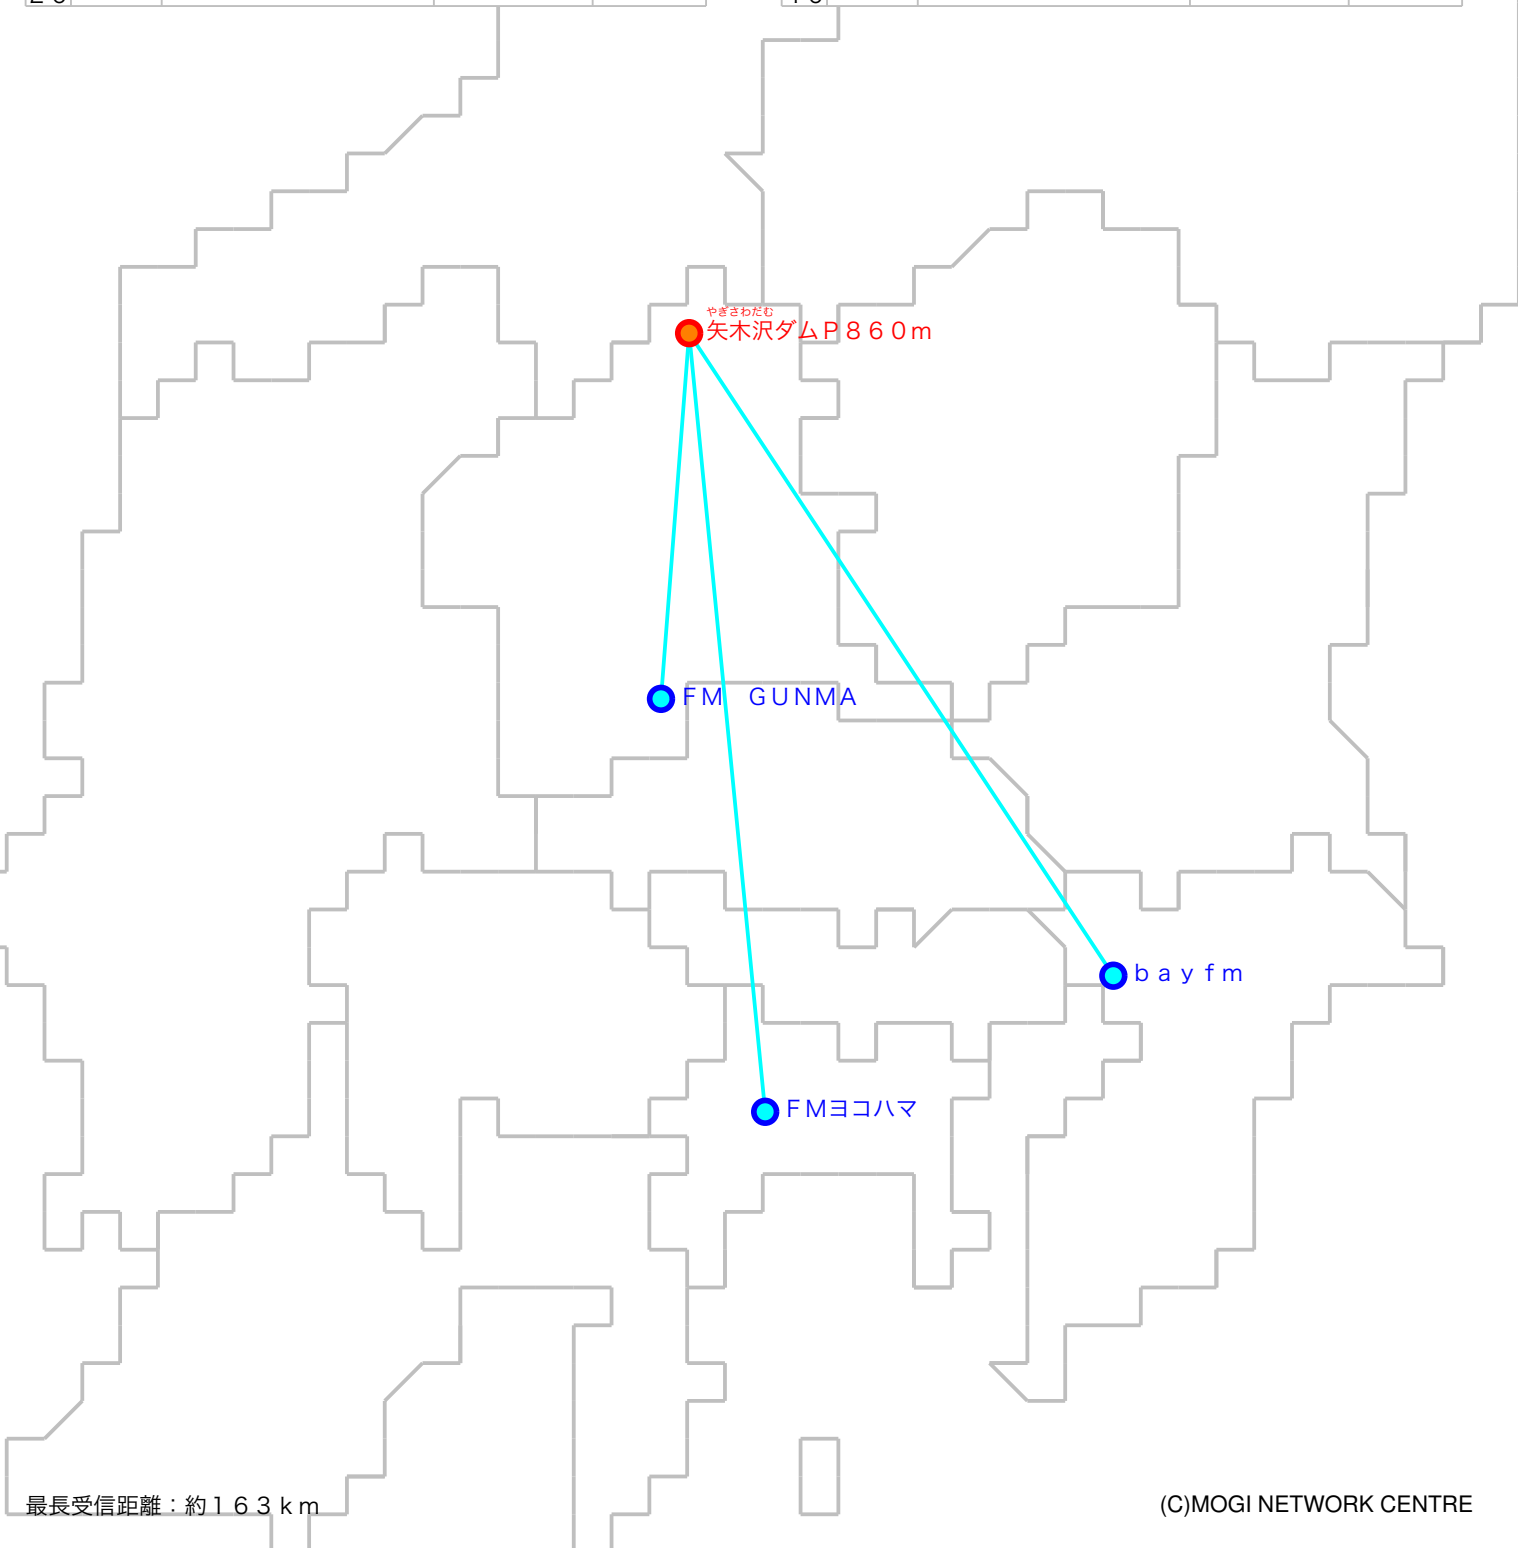

F M遠距離受信記録

受信日：2015年09月中旬

受信機：AR8200MK3

ANT：RH771

受信場所：矢木沢ダムP860m

No	周波数	放送局名	送信所	結果
1	78.0	bayfm	千葉・三山	25452
2	84.7	FMヨコハマ	横浜・大山	25452
3	86.3	FM GUNMA	前橋・牛伏山	25452
4				
5				
6				
7				
8				
9				
10				
11				
12				
13				
14				
15				
16				
17				
18				
19				
20				

No	周波数	放送局名	送信所	結果
21				
22				
23				
24				
25				
26				
27				
28				
29				
30				
31				
32				
33				
34				
35				
36				
37				
38				
39				
40				

最長受信距離：約1.63 km

(C)MOGI NETWORK CENTRE