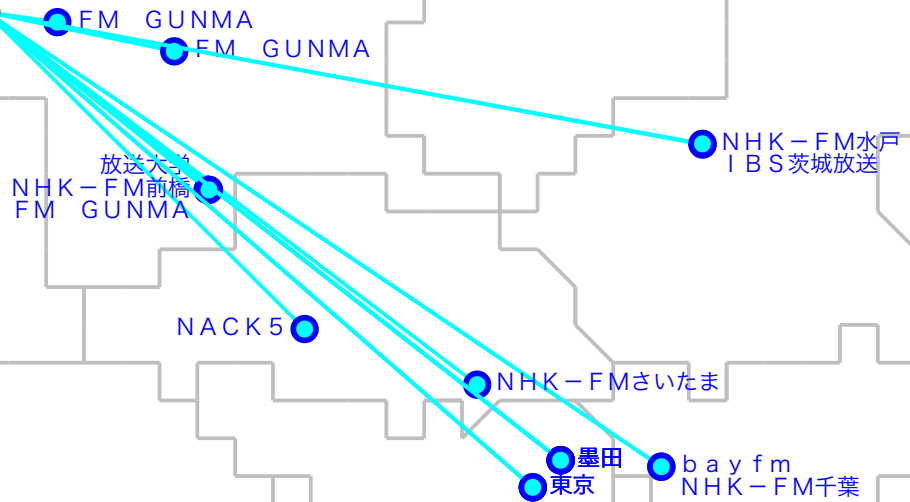

# FM遠距離受信記録

受信日：2018年08月上旬

受信機：AR8200MK3

ANT：RH771

受信場所：バルコールつま恋1456m

No	周波数	放送局名	送信所	結果
1	77.1	放送大学	東京・東京T	2N
2	78.0	bayfm	千葉・三山	2
3	78.8	放送大学	前橋・牛伏山	2
4	79.5	NACK5	浦和・飯盛峠	2
5	80.0	TOKYO FM	東京・東京T	2
6	80.7	NHK-FM千葉	千葉・三山	2
7	81.3	J-WAVE	東京・東京S	2
8	81.6	NHK-FM前橋	前橋・牛伏山	2
9	82.0	FM GUNMA	長野原	2
10	82.2	FM GUNMA	榛名	2
11	82.5	NHK-FM東京	東京・東京S	4
12	83.2	NHK-FM水戸	水戸・加波山	2
13	85.1	NHK-FMさいたま	浦和・道場	4
14	86.3	FM GUNMA	前橋・牛伏山	2
15	89.7	InterFM897	東京・東京T	2
16	90.5	TBSラジオ	墨田・東京S	2
17	91.6	文化放送	墨田・東京S	2
18	93.0	ニッポン放送	墨田・東京S	2
19	94.6	IBS茨城放送	水戸・加波山	2
20				

No	周波数	放送局名	送信所	結果
21				
22				
23				
24				
25				
26				
27				
28				
29				
30				
31				
32				
33				
34				
35				
36				
37				
38				
39				
40				

ばるこーるつまこい  
バルコールつま恋1456m

最長受信距離：約17.0 km

(C)MOGI NETWORK CENTRE