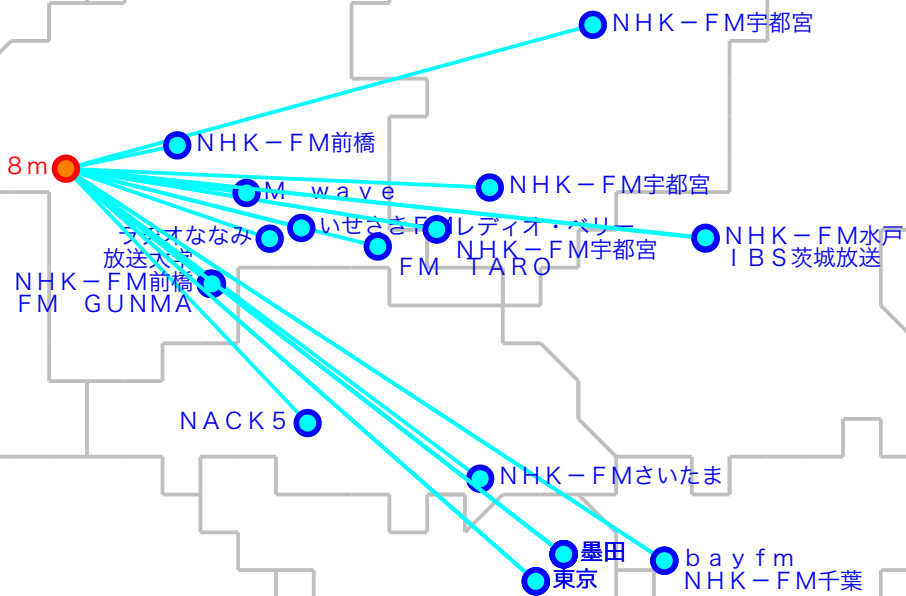

F M遠距離受信記録

受信場所：二度上峠1378m

受信日：2018年08月上旬

受信機：AR8200MK3

ANT：RH771

No	周波数	放送局名	送信所	結果
1	76.7	FM TARO	太田	2
2	76.9	いせさきFM	伊勢崎	2
3	77.1	放送大学	東京・東京T	2N
4	77.3	ラヂオななみ	玉村	2
5	78.0	bayfm	千葉・三山	2
6	78.3	レディオ・ベリー	足利	2N
7	78.8	放送大学	前橋・牛伏山	4
8	79.5	NACK5	浦和・飯盛峠	2
9	80.0	TOKYO FM	東京・東京T	3
10	80.3	NHK-FM宇都宮	宇都宮・羽黒山	2
11	80.5	NHK-FM前橋	榛名	2
12	80.7	NHK-FM千葉	千葉・三山	2
13	81.3	J-WAVE	東京・東京S	2
14	81.6	NHK-FM前橋	前橋・牛伏山	4
15	82.5	NHK-FM東京	東京・東京S	2
16	82.9	NHK-FM宇都宮	葛生	2
17	83.2	NHK-FM水戸	水戸・加波山	5
18	83.7	NHK-FM宇都宮	足利	2N
19	84.5	M wave	前橋	2
20	85.1	NHK-FMさいたま	浦和・道場	2

No	周波数	放送局名	送信所	結果
21	86.3	FM GUNMA	前橋・牛伏山	2
22	89.7	InterFM897	東京・東京T	2
23	90.5	TBSラジオ	墨田・東京S	2
24	91.6	文化放送	墨田・東京S	2N
25	93.0	ニッポン放送	墨田・東京S	3
26	94.6	IBS茨城放送	水戸・加波山	3
27				
28				
29				
30				
31				
32				
33				
34				
35				
36				
37				
38				
39				
40				

にどあげとうげ
二度上峠1378m

最長受信距離：約14.9 km

(C)MOGI NETWORK CENTRE