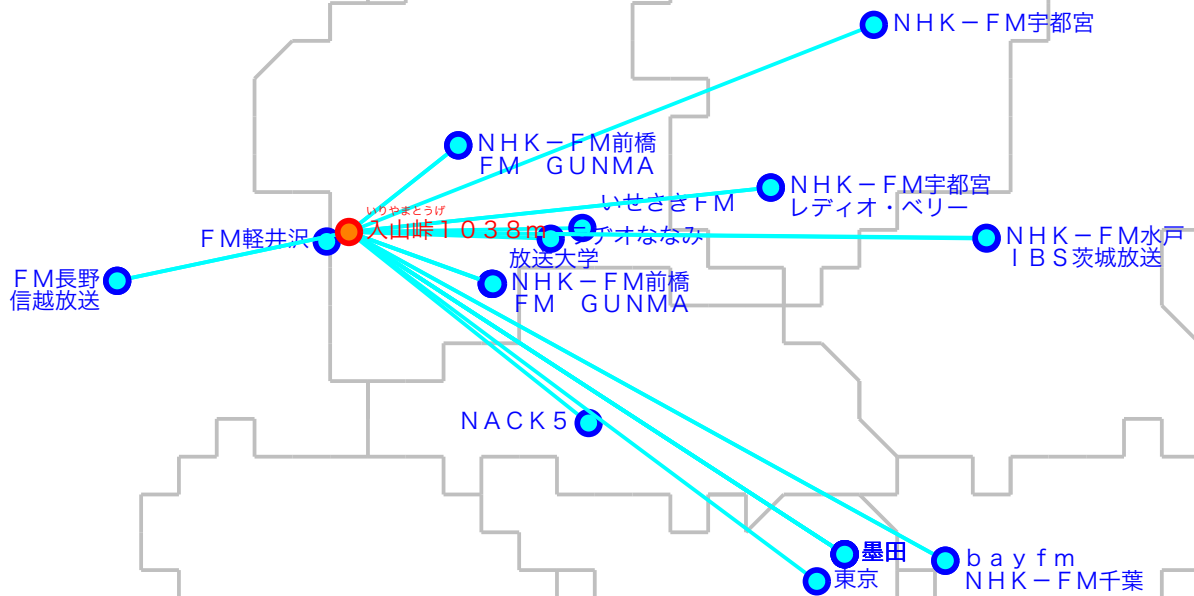

# FM遠距離受信記録

受信場所：入山峠1038m

受信日：2018年09月上旬

受信機：AR8200MK3

ANT：RH771

No	周波数	放送局名	送信所	結果
1	76.9	いせさきFM	伊勢崎	2
2	77.3	ラヂオななみ	玉村	2
3	77.5	FM軽井沢	軽井沢	2 N
4	78.0	bay fm	千葉・三山	2
5	78.8	放送大学	前橋・牛伏山	5
6	79.5	NACK5	浦和・飯盛峠	2 N
7	79.7	FM長野	長野・美ヶ原	2 N
8	80.0	TOKYO FM	東京・東京T	2 N
9	80.3	NHK-FM宇都宮	宇都宮・羽黒山	2
10	80.5	NHK-FM前橋	榛名	2
11	80.7	NHK-FM千葉	千葉・三山	2
12	81.3	J-WAVE	東京・東京S	2
13	81.6	NHK-FM前橋	前橋・牛伏山	4
14	82.2	FM GUNMA	榛名	2
15	82.5	NHK-FM東京	東京・東京S	2
16	82.9	NHK-FM宇都宮	葛生	2
17	83.2	NHK-FM水戸	水戸・加波山	2
18	84.4	レディオ・ベリー	葛生	2
19	86.3	FM GUNMA	前橋・牛伏山	3
20	90.5	TBSラジオ	墨田・東京S	2

No	周波数	放送局名	送信所	結果
21	91.6	文化放送	墨田・東京S	2
22	92.2	信越放送	長野・美ヶ原	2
23	93.0	ニッポン放送	墨田・東京S	2
24	94.6	IBS茨城放送	水戸・加波山	2
25				
26				
27				
28				
29				
30				
31				
32				
33				
34				
35				
36				
37				
38				
39				
40				

最長受信距離：約14.2 km