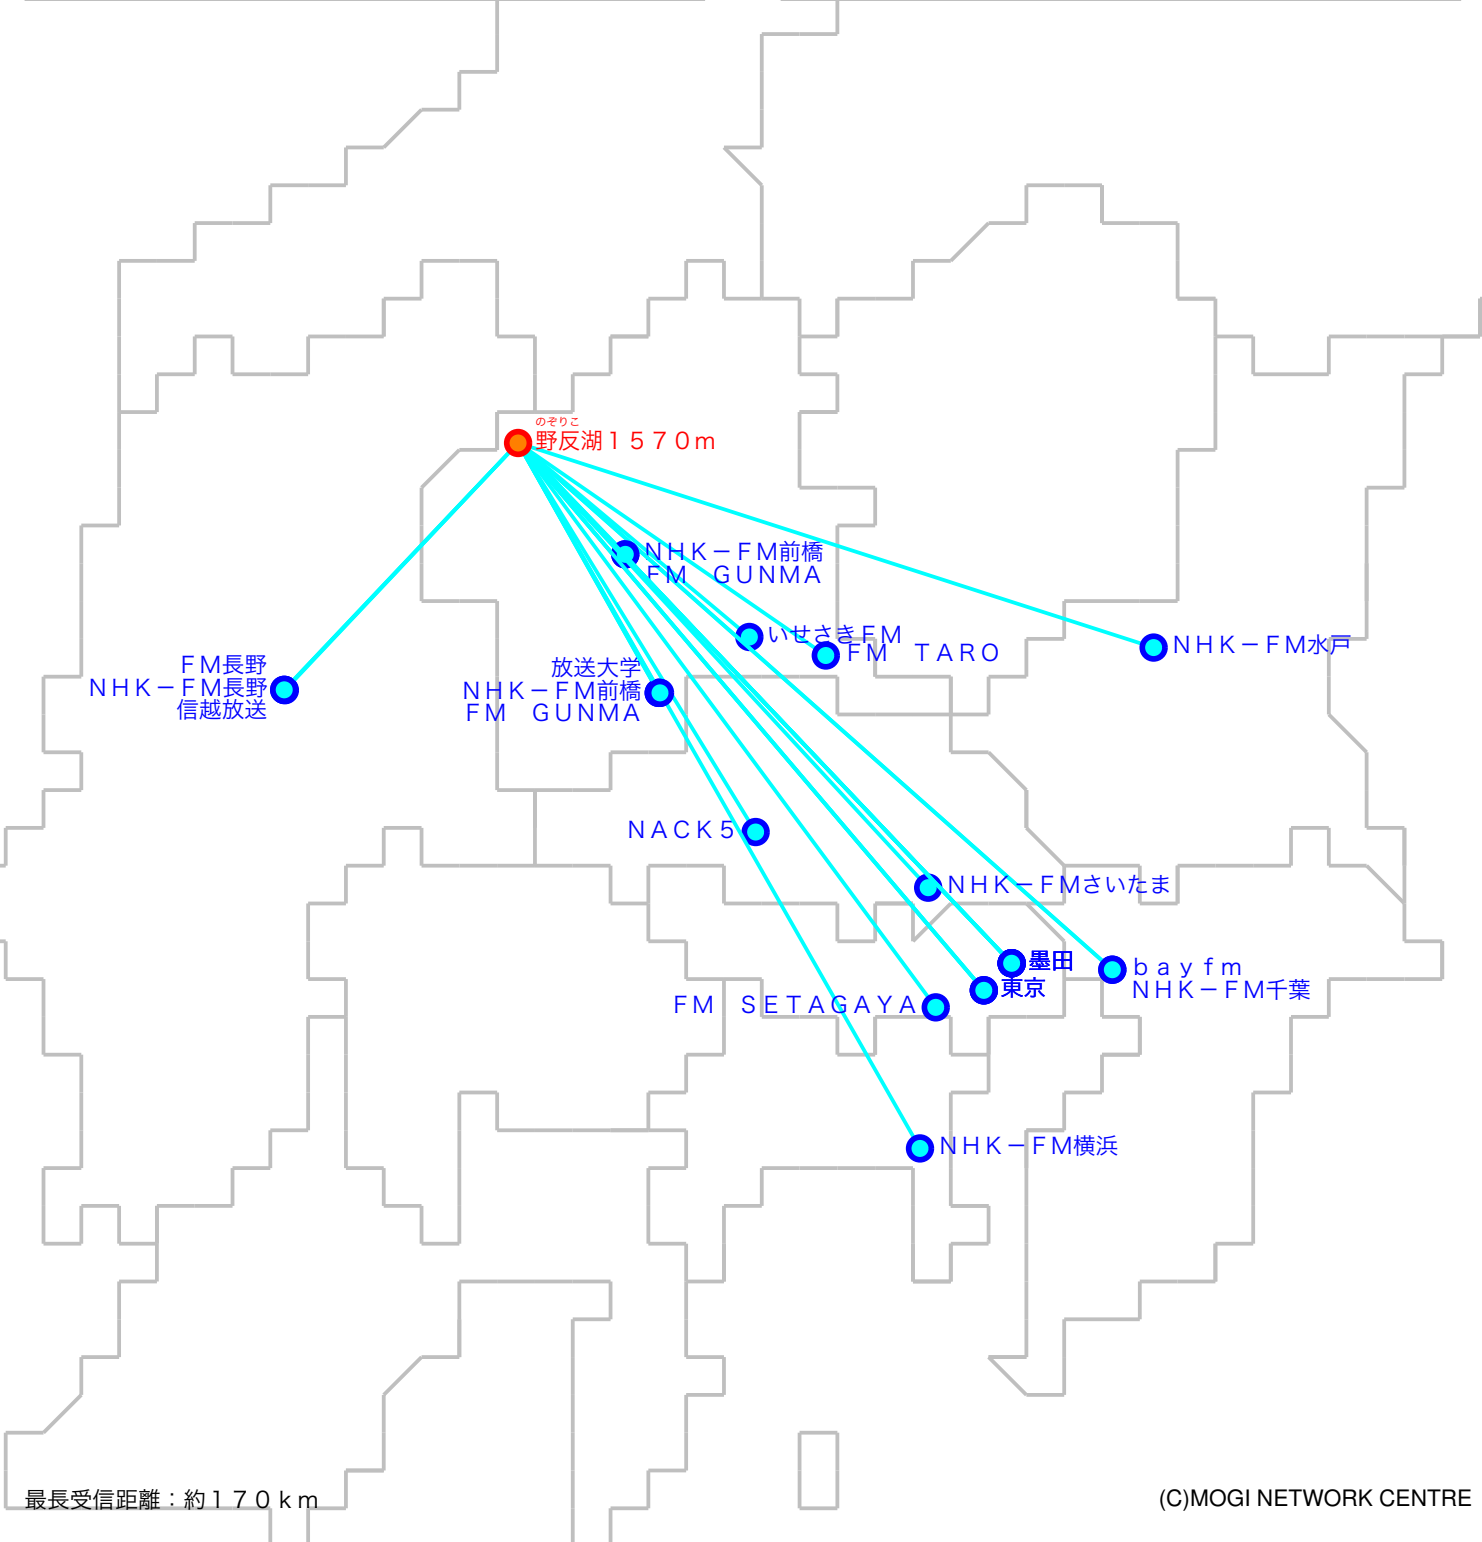

# FM遠距離受信記録

受信日：2018年10月上旬

受信機：AR8200MK3

ANT：RH771

受信場所：野反湖1570m

No	周波数	放送局名	送信所	結果
1	76.7	FM TARO	太田	3N
2	76.9	いせさきFM	伊勢崎	5
3	77.1	放送大学	東京・東京T	2N
4	78.0	bayfm	千葉・三山	5
5	78.8	放送大学	前橋・牛伏山	2
6	79.5	NACK5	浦和・飯盛峠	2N
7	79.7	FM長野	長野・美ヶ原	5
8	80.0	TOKYO FM	東京・東京T	2N
9	80.5	NHK-FM前橋	榛名	5
10	80.7	NHK-FM千葉	千葉・三山	5
11	81.3	J-WAVE	東京・東京S	5
12	81.6	NHK-FM前橋	前橋・牛伏山	2N
13	81.9	NHK-FM横浜	横浜・円海山	2N
14	82.2	FM GUNMA	榛名	2
15	82.5	NHK-FM東京	東京・東京S	5
16	83.2	NHK-FM水戸	水戸・加波山	2N
17	83.4	FM SETAGAYA	世田谷	2
18	84.0	NHK-FM長野	長野・美ヶ原	5
19	85.1	NHK-FMさいたま	浦和・道場	5
20	86.3	FM GUNMA	前橋・牛伏山	2N

No	周波数	放送局名	送信所	結果
21	89.7	InterFM897	東京・東京T	3
22	90.5	TBSラジオ	墨田・東京S	2
23	91.6	文化放送	墨田・東京S	2
24	92.2	信越放送	長野・美ヶ原	3
25	93.0	ニッポン放送	墨田・東京S	5
26				
27				
28				
29				
30				
31				
32				
33				
34				
35				
36				
37				
38				
39				
40				

最長受信距離：約17.0 km