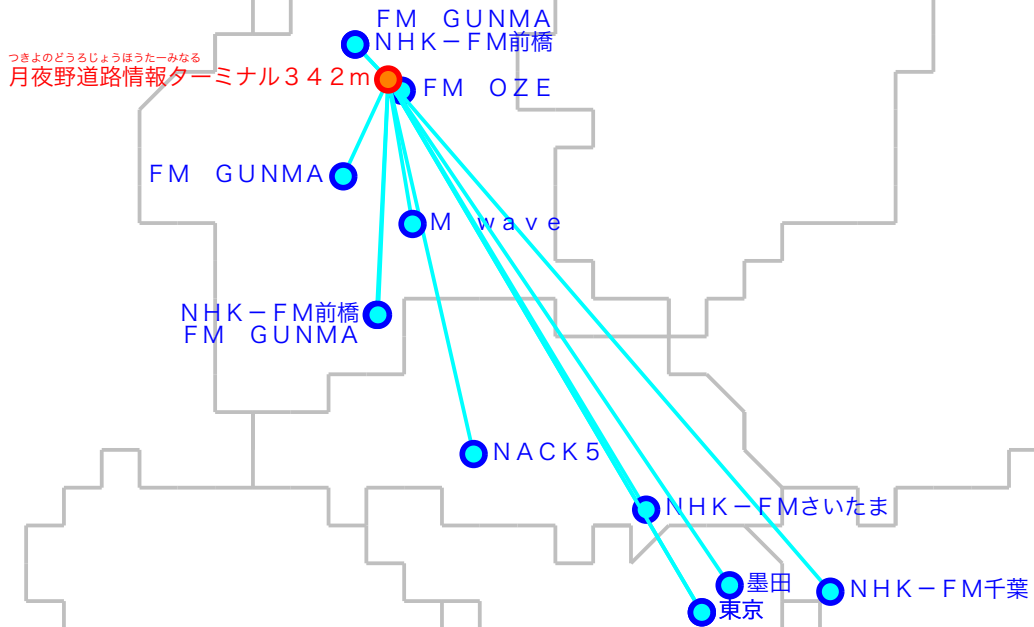

FM遠距離受信記録

受信日：2019年02月上旬

受信機：AR8200MK3

ANT：RH771

受信場所：月夜野道路情報ターミナル342m

No	周波数	放送局名	送信所	結果
1	76.5	FM OZE	沼田	5
2	77.8	FM GUNMA	沼田	3
3	79.5	NACK5	浦和・飯盛峠	2N
4	80.0	TOKYO FM	東京・東京T	2
5	80.7	NHK-FM千葉	千葉・三山	2
6	81.6	NHK-FM前橋	前橋・牛伏山	2N
7	82.2	FM GUNMA	榛名	2N
8	83.4	NHK-FM前橋	沼田	3
9	84.5	M wave	前橋	2N
10	85.1	NHK-FMさいたま	浦和・道場	2
11	86.3	FM GUNMA	前橋・牛伏山	2N
12	89.7	InterFM897	東京・東京T	2N
13	90.5	TBSラジオ	墨田・東京S	2N
14				
15				
16				
17				
18				
19				
20				

No	周波数	放送局名	送信所	結果
21				
22				
23				
24				
25				
26				
27				
28				
29				
30				
31				
32				
33				
34				
35				
36				
37				
38				
39				
40				

最長受信距離：約14.1km

(C)MOGI NETWORK CENTRE