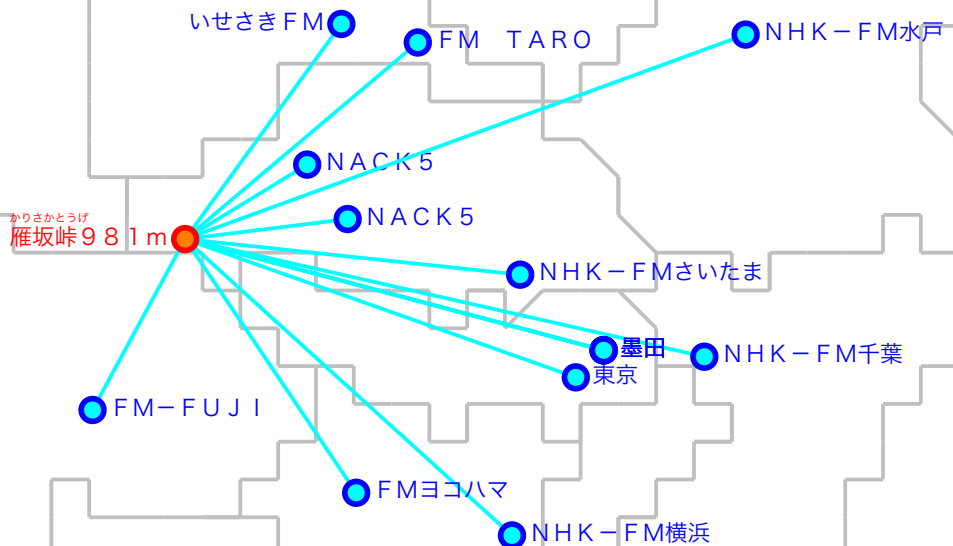

# F M遠距離受信記録

受信場所：雁坂峠981m

受信日：2019年04月中旬

受信機：AR8200MK3

ANT：RH799

No	周波数	放送局名	送信所	結果
1	76.7	FM TARO	太田	2
2	76.9	いせさきFM	伊勢崎	2 N
3	77.5	NACK5	秩父	2 N
4	79.5	NACK5	浦和・飯盛峠	2
5	80.0	TOKYO FM	東京・東京T	2
6	80.7	NHK-FM千葉	千葉・三山	2 N
7	81.9	NHK-FM横浜	横浜・円海山	2 N
8	82.5	NHK-FM東京	東京・東京S	2 N
9	83.0	FM-FUJI	甲府	2 N
10	83.2	NHK-FM水戸	水戸・加波山	2
11	84.7	FMヨコハマ	横浜・大山	2
12	85.1	NHK-FMさいたま	浦和・道場	2 N
13	90.5	TBSラジオ	墨田・東京S	2 N
14	91.6	文化放送	墨田・東京S	2 N
15	93.0	ニッポン放送	墨田・東京S	2 N
16				
17				
18				
19				
20				

No	周波数	放送局名	送信所	結果
21				
22				
23				
24				
25				
26				
27				
28				
29				
30				
31				
32				
33				
34				
35				
36				
37				
38				
39				
40				

最長受信距離：約12.5 km

(C)MOGI NETWORK CENTRE