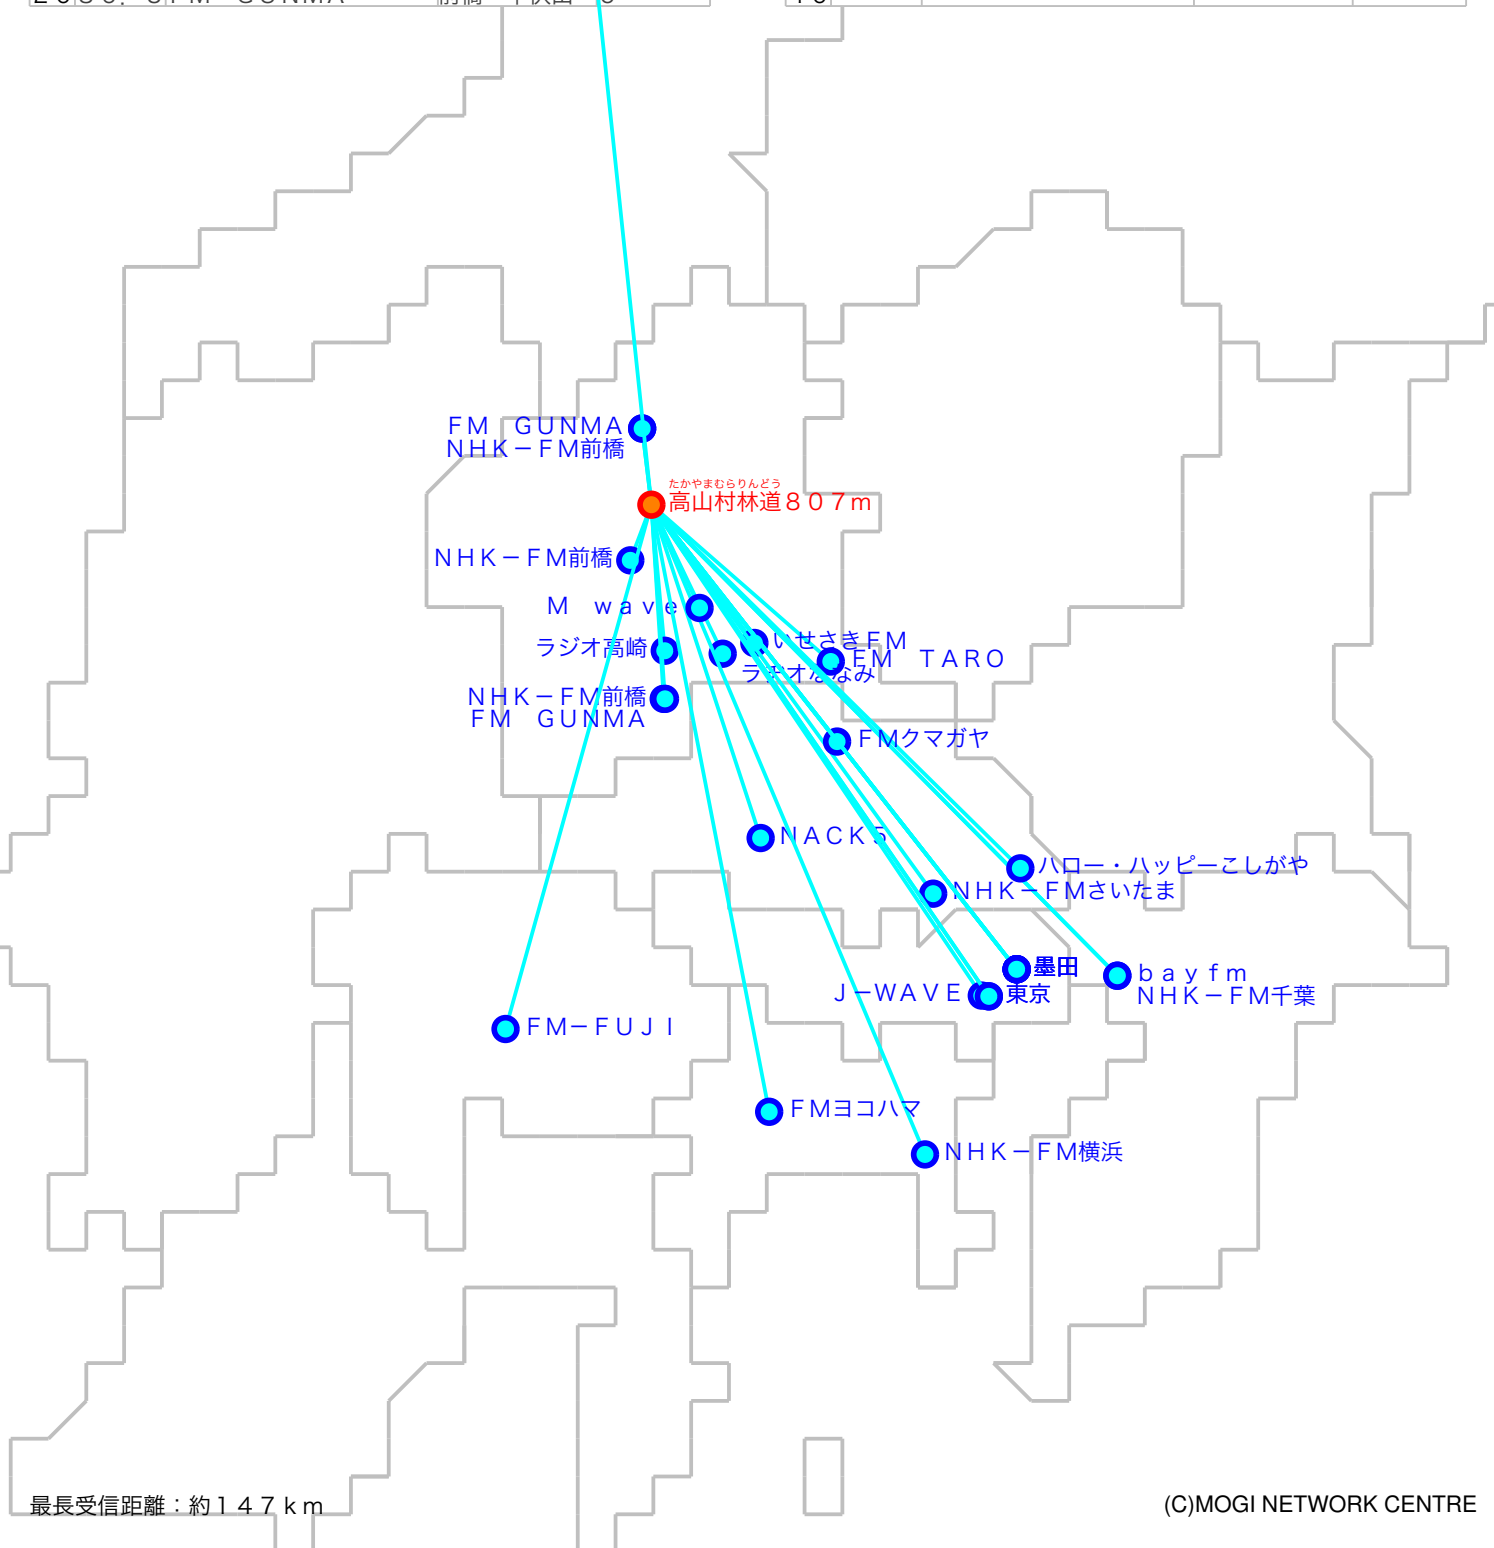

# FM遠距離受信記録

受信場所：高山村林道807m

受信日：2019年04月下旬

受信機：AR8200MK3

ANT：RH771

No	周波数	放送局名	送信所	結果
1	76.2	ラジオ高崎	高崎	2
2	76.7	FM TARO	太田	2
3	76.9	いせさきFM	伊勢崎	5
4	77.3	ラジオななみ	玉村	2
5	77.8	FM GUNMA	沼田	5
6	78.0	bay fm	千葉・三山	5
7	79.5	NACK5	浦和・飯盛峠	3
8	80.0	TOKYO FM	東京・東京T	5
9	80.5	NHK-FM前橋	榛名	2 N
10	80.7	NHK-FM千葉	千葉・三山	5
11	81.3	J-WAVE	東京・東京S	5
12	81.6	NHK-FM前橋	前橋・牛伏山	5
13	81.9	NHK-FM横浜	横浜・円海山	2
14	82.5	NHK-FM東京	東京・東京S	5
15	83.0	FM-FUJI	甲府	2 N
16	83.4	NHK-FM前橋	沼田新潟放送	5
17	84.5	M wave	前橋	2
18	84.7	FMヨコハマ	横浜・大山	2 N
19	85.1	NHK-FMさいたま	浦和・道場	5
20	86.3	FM GUNMA	前橋・牛伏山	5

No	周波数	放送局名	送信所	結果
21	86.8	ハロー・ハッピーこしがや	越谷	2 N
22	87.6	FMクマガヤ	熊谷	2 N
23	88.3	J-WAVE	港	2
24	89.7	InterFM897	東京・東京T	5
25	90.5	TBSラジオ	墨田・東京S	5
26	91.6	文化放送	墨田・東京S	5
27	92.7	新潟放送	新潟・弥彦山	2 N
28	93.0	ニッポン放送	墨田・東京S	5
29				
30				
31				
32				
33				
34				
35				
36				
37				
38				
39				
40				

最長受信距離：約14.7 km

(C)MOGI NETWORK CENTRE