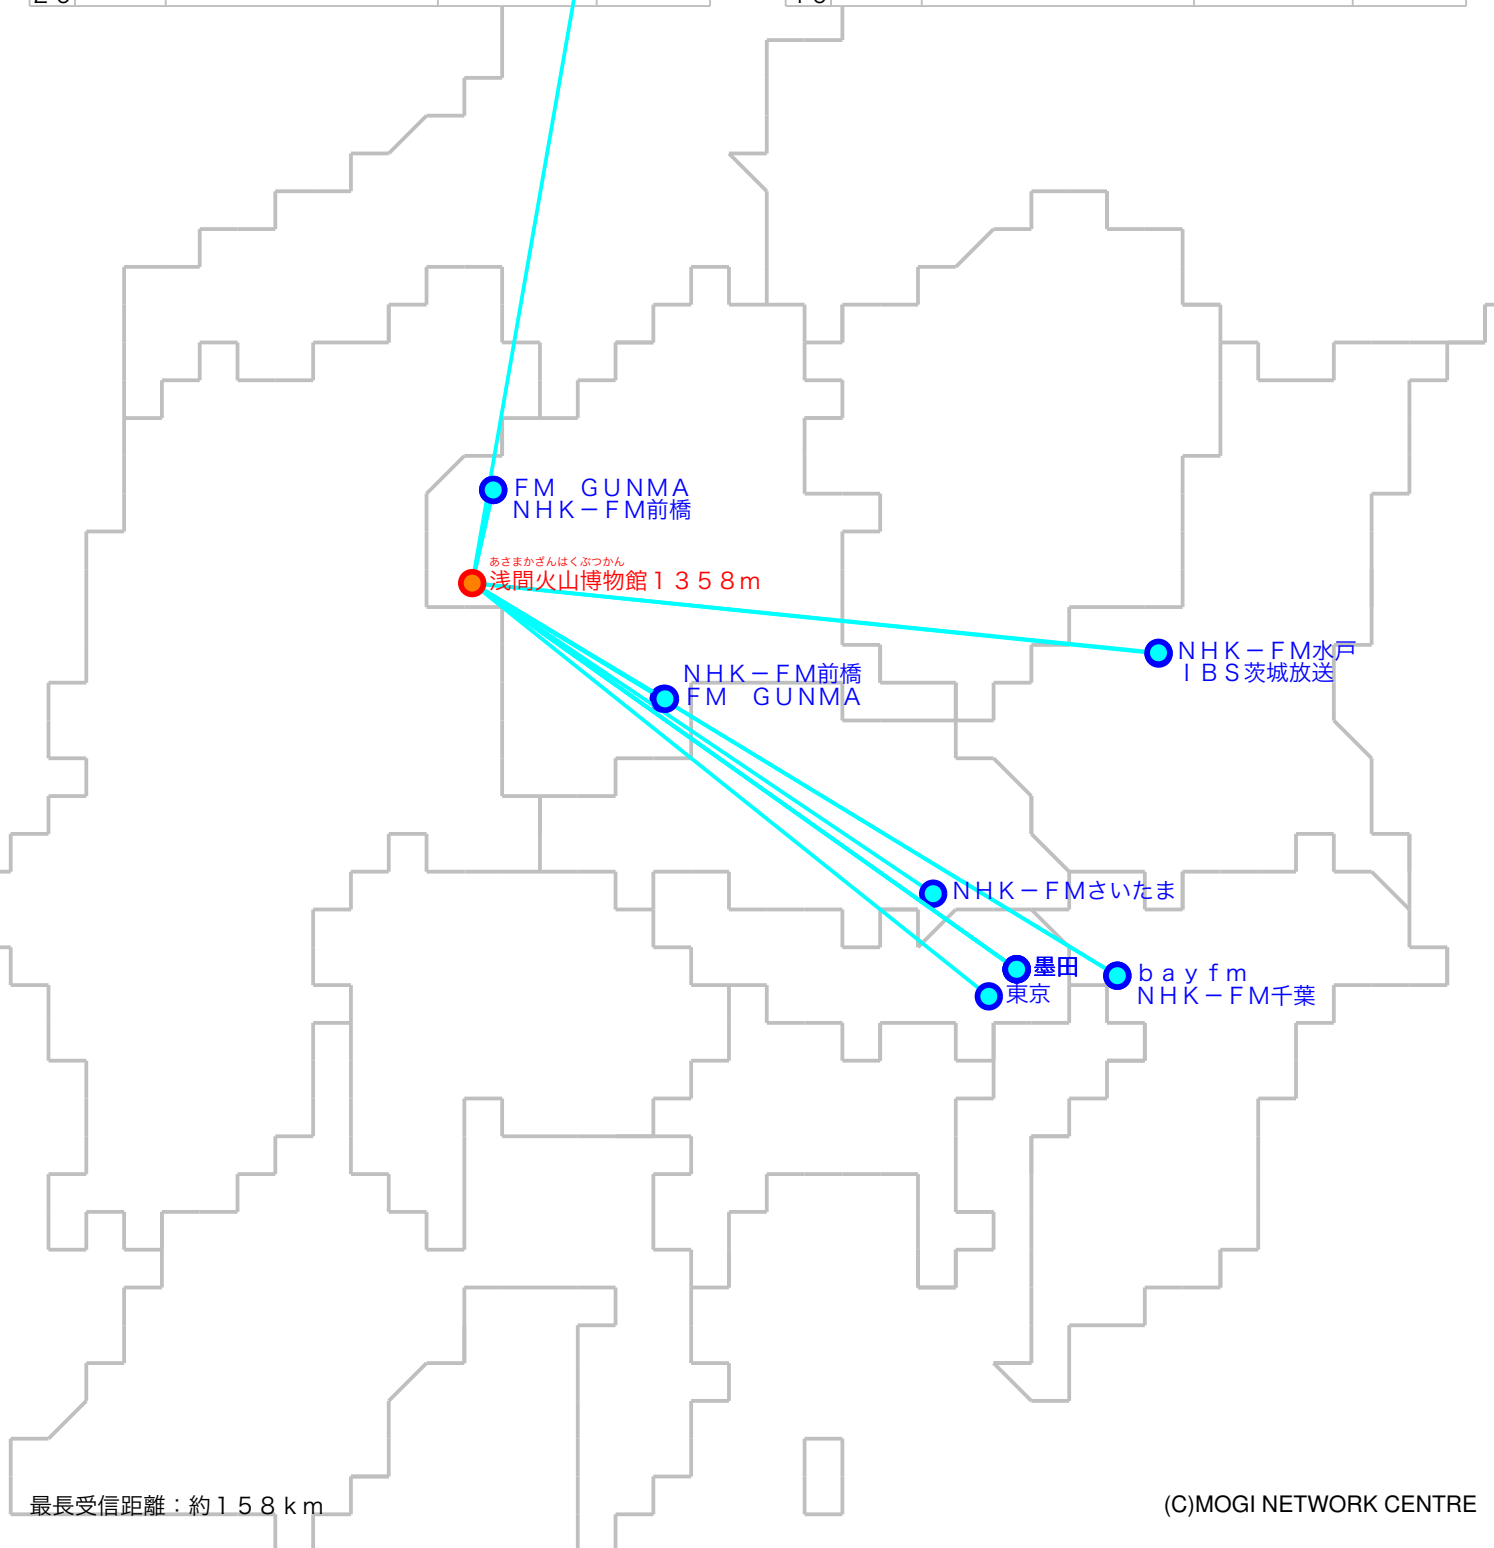

# F M遠距離受信記録

受信場所：浅間火山博物館 1358m

受信日：2019年05月上旬

受信機：AR8200MK3

ANT：RH771

No	周波数	放送局名	送信所	結果
1	76.7	FM GUNMA	草津	2
2	77.5	FM NIIGATA	新潟	2 N
3	78.0	bay fm	千葉・三山	2
4	80.0	TOKYO FM	東京・東京T	2 N
5	80.7	NHK-FM千葉	千葉・三山	2 N
6	81.3	J-WAVE	東京・東京S	2
7	81.6	NHK-FM前橋	前橋・牛伏山	2
8	82.5	NHK-FM東京	東京・東京S	2
9	83.2	NHK-FM水戸	水戸・加波山	2
10	84.2	NHK-FM前橋	草津	2
11	85.1	NHK-FMさいたま	浦和・道場	2
12	86.3	FM GUNMA	前橋・牛伏山	2
13	90.5	TBSラジオ	墨田・東京S	2
14	93.0	ニッポン放送	墨田・東京S	2 N
15	94.6	I BS茨城放送	水戸・加波山	2 N
16				
17				
18				
19				
20				

No	周波数	放送局名	送信所	結果
21				
22				
23				
24				
25				
26				
27				
28				
29				
30				
31				
32				
33				
34				
35				
36				
37				
38				
39				
40				

最長受信距離：約15.8 km

(C)MOGI NETWORK CENTRE