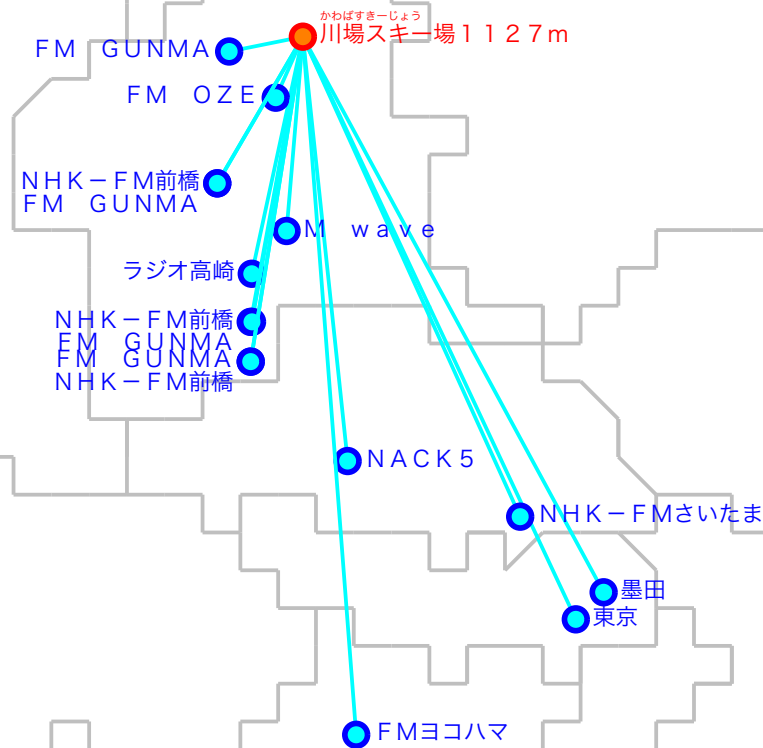

FM遠距離受信記録

受信場所：川場スキー場 1127m

受信日：2019年06月上旬

受信機：AR8200MK3

ANT：RH771

No	周波数	放送局名	送信所	結果
1	76.2	ラジオ高崎	高崎	5
2	76.5	FM OZE	沼田	4
3	77.8	FM GUNMA	沼田	2 N
4	79.5	NACK5	浦和・飯盛峠	2 N
5	80.0	TOKYO FM	東京・東京T	2 N
6	80.5	NHK-FM前橋	榛名	2
7	81.6	NHK-FM前橋	前橋・牛伏山	5
8	82.2	FM GUNMA	榛名	2
9	82.5	NHK-FM東京	東京・東京S	2 N
10	84.5	M wave	前橋	2
11	84.7	FMヨコハマ	横浜・大山	2
12	85.1	NHK-FMさいたま	浦和・道場	2 N
13	86.3	FM GUNMA	前橋・牛伏山	5
14	87.1	FM GUNMA	鬼石	2
15	89.0	NHK-FM前橋	三波川	2 N
16				
17				
18				
19				
20				

No	周波数	放送局名	送信所	結果
21				
22				
23				
24				
25				
26				
27				
28				
29				
30				
31				
32				
33				
34				
35				
36				
37				
38				
39				
40				

最長受信距離：約14.6 km