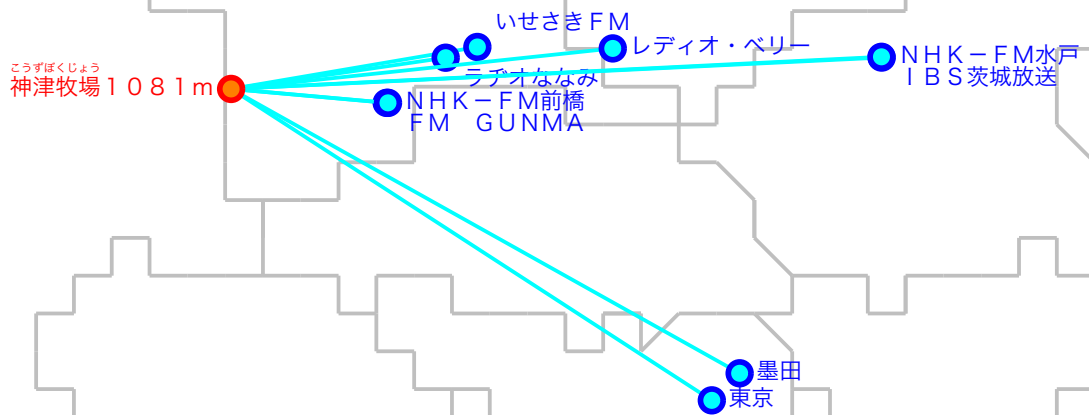

F M遠距離受信記録

受信場所：神津牧場1081m

受信日：2019年06月下旬

受信機：AR8200MK3

ANT：RH771

No	周波数	放送局名	送信所	結果
1	76.9	いせさきFM	伊勢崎	4
2	77.3	ラヂオななみ	玉村	2
3	78.3	レディオ・ベリー	足利	2 N
4	80.0	TOKYO FM	東京・東京T	2
5	81.3	J-WAVE	東京・東京S	2 N
6	81.6	NHK-FM前橋	前橋・牛伏山	4
7	83.2	NHK-FM水戸	水戸・加波山	2
8	86.3	FM GUNMA	前橋・牛伏山	4
9	94.6	I BS茨城放送	水戸・加波山	2 N
10				
11				
12				
13				
14				
15				
16				
17				
18				
19				
20				

No	周波数	放送局名	送信所	結果
21				
22				
23				
24				
25				
26				
27				
28				
29				
30				
31				
32				
33				
34				
35				
36				
37				
38				
39				
40				

最長受信距離：約13.6 km

(C)MOGI NETWORK CENTRE