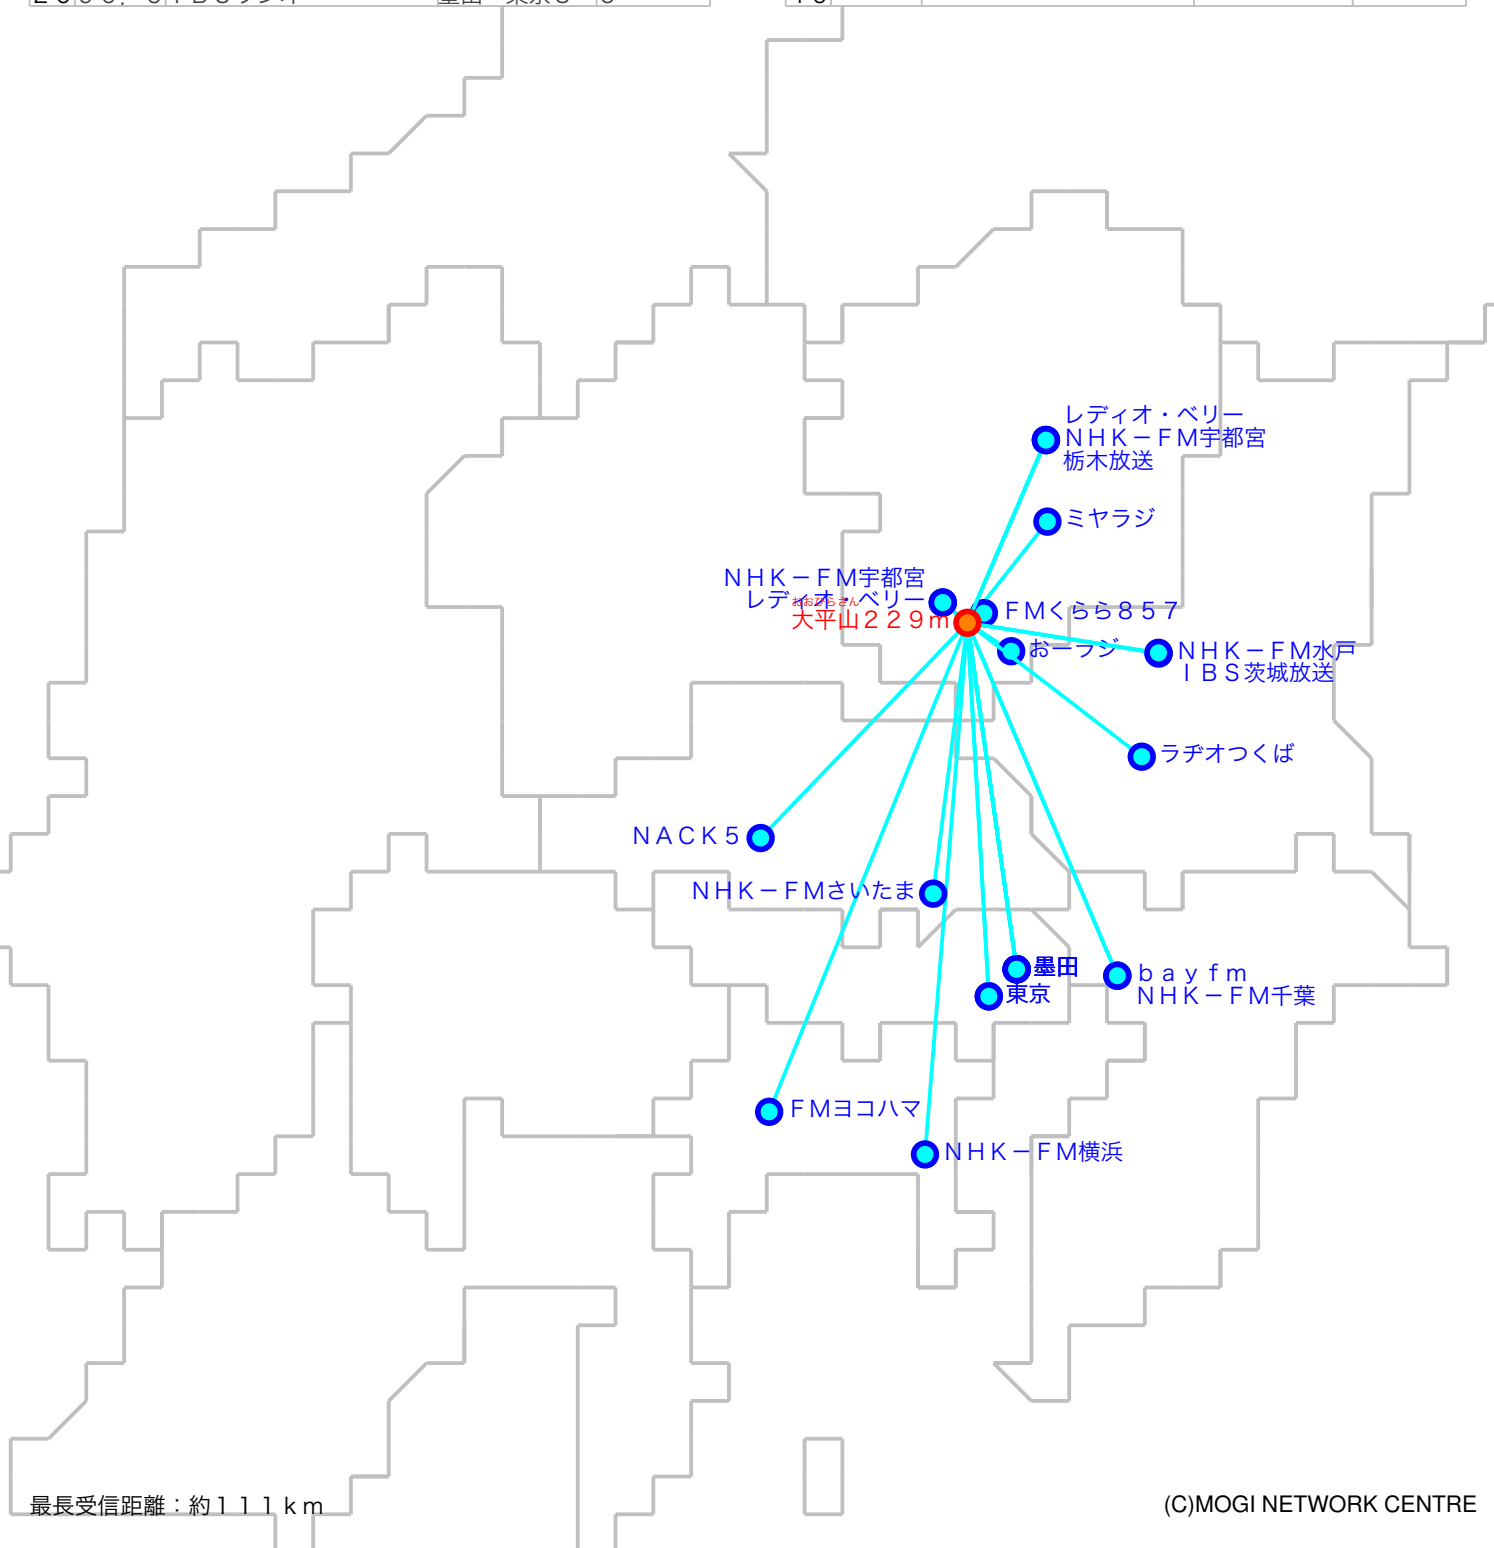

FM遠距離受信記録

受信日：2019年06月下旬

受信機：AR8200MK3

ANT：RH771

受信場所：大平山229m

No	周波数	放送局名	送信所	結果
176.	4	レディオ・ベリー	宇都宮・羽黒山	5
277.	3	ミヤラジ	宇都宮	2
377.	5	おーラジ	小山	4
478.	0	bayfm	千葉・三山	3
579.	5	NACK5	浦和・飯盛峠	2 N
680.	0	TOKYO FM	東京・東京T	5
780.	3	NHK-FM宇都宮	宇都宮・羽黒山	5
880.	7	NHK-FM千葉	千葉・三山	2
981.	3	J-WAVE	東京・東京S	5
1081.	9	NHK-FM横浜	横浜・円海山	2
1182.	5	NHK-FM東京	東京・東京S	5
1282.	9	NHK-FM宇都宮	葛生	2 N
1383.	2	NHK-FM水戸	水戸・加波山	5
1484.	2	ラヂオつくば	つくば	2 N
1584.	4	レディオ・ベリー	葛生	2 N
1684.	7	FMヨコハマ	横浜・大山	4
1785.	1	NHK-FMさいたま	浦和・道場	5
1885.	7	FMくらら857	栃木	5
1989.	7	InterFM897	東京・東京T	2 N
2090.	5	TBSラジオ	墨田・東京S	5

No	周波数	放送局名	送信所	結果
2191.	6	文化放送	墨田・東京S	5
2293.	0	ニッポン放送	墨田・東京S	5
2394.	1	栃木放送	宇都宮・羽黒山	5
2494.	6	IBS茨城放送	水戸・加波山	5
25				
26				
27				
28				
29				
30				
31				
32				
33				
34				
35				
36				
37				
38				
39				
40				

最長受信距離：約111km

(C)MOGI NETWORK CENTRE