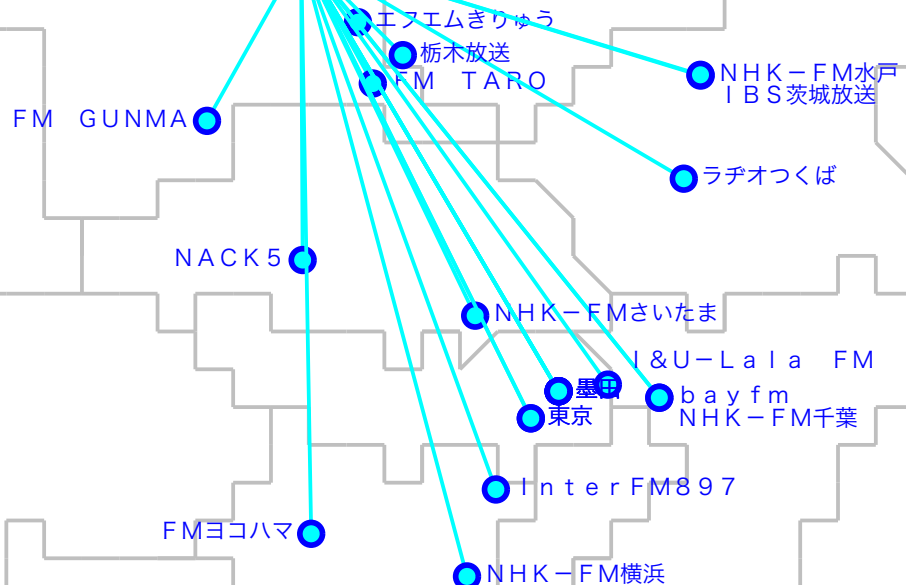

FM遠距離受信記録

受信場所：利平茶屋森林公園974m

受信日：2019年07月中旬

受信機：AR8200MK3

ANT：RH771

| No | 周波数 | 放送局名 | 送信所 | 結果 |
|----|------|-------------|--------|----|
| 1 | 76.5 | InterFM897 | 横浜 | 2N |
| 2 | 76.7 | FM TARO | 太田 | 2 |
| 3 | 77.7 | エフエムぎりゅう | 桐生 | 2N |
| 4 | 78.0 | bayfm | 千葉・三山 | 5 |
| 5 | 79.5 | NACK5 | 浦和・飯盛峠 | 2N |
| 6 | 80.0 | TOKYO FM | 東京・東京T | 5 |
| 7 | 80.7 | NHK-FM千葉 | 千葉・三山 | 5 |
| 8 | 81.3 | J-WAVE | 東京・東京S | 2 |
| 9 | 81.9 | NHK-FM横浜 | 横浜・円海山 | 2 |
| 10 | 82.5 | NHK-FM東京 | 東京・東京S | 5 |
| 11 | 83.0 | I&U-Lala FM | 市川 | 2N |
| 12 | 83.2 | NHK-FM水戸 | 水戸・加波山 | 2N |
| 13 | 84.2 | ラヂオつくば | つくば | 2N |
| 14 | 84.7 | FMヨコハマ | 横浜・大山 | 2 |
| 15 | 85.1 | NHK-FMさいたま | 浦和・道場 | 2 |
| 16 | 86.3 | FM GUNMA | 前橋・牛伏山 | 2 |
| 17 | 89.7 | InterFM897 | 東京・東京T | 4 |
| 18 | 90.5 | TBSラジオ | 墨田・東京S | 4 |
| 19 | 91.1 | 栃木放送 | 足利 | 2N |
| 20 | 91.6 | 文化放送 | 墨田・東京S | 5 |

| No | 周波数 | 放送局名 | 送信所 | 結果 |
|----|------|---------|--------|----|
| 21 | 93.0 | ニッポン放送 | 墨田・東京S | 5 |
| 22 | 94.6 | IBS茨城放送 | 水戸・加波山 | 2 |
| 23 | | | | |
| 24 | | | | |
| 25 | | | | |
| 26 | | | | |
| 27 | | | | |
| 28 | | | | |
| 29 | | | | |
| 30 | | | | |
| 31 | | | | |
| 32 | | | | |
| 33 | | | | |
| 34 | | | | |
| 35 | | | | |
| 36 | | | | |
| 37 | | | | |
| 38 | | | | |
| 39 | | | | |
| 40 | | | | |

利平茶屋森林公園974m

最長受信距離：約13.5 km

(C)MOGI NETWORK CENTRE