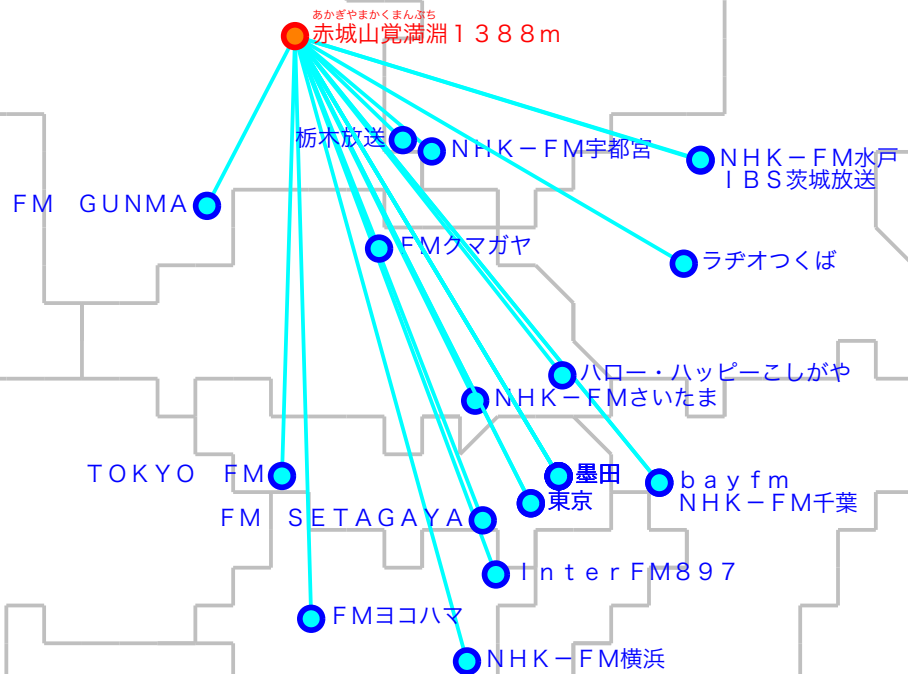

F M遠距離受信記録

受信日：2019年08月上旬

受信機：AR8200MK3

ANT：RH771

受信場所：赤城山覚満淵1388m

No	周波数	放送局名	送信所	結果
176.	5	InterFM897	横浜	2
278.	0	bayfm	千葉・三山	5
380.	0	TOKYO FM	東京・東京T	5
480.	7	NHK-FM千葉	千葉・三山	5
581.	3	J-WAVE	東京・東京S	5
681.	9	NHK-FM横浜	横浜・円海山	5
782.	5	NHK-FM東京	東京・東京S	5
883.	2	NHK-FM水戸	水戸・加波山	5
983.	4	FM SETAGAYA	世田谷	3
1083.	7	NHK-FM宇都宮	足利	3
1184.	2	ラヂオつくば	つくば	2N
1284.	7	FMヨコハマ	横浜・大山	2N
1385.	1	NHK-FMさいたま	浦和・道場	5
1486.	3	FM GUNMA	前橋・牛伏山	2N
1586.	6	TOKYO FM	檜原	2N
1686.	8	ハロー・ハッピーこしがや	越谷	2
1787.	6	FMクマガヤ	熊谷	2
1889.	7	InterFM897	東京・東京T	5
1990.	5	TBSラジオ	墨田・東京S	5
2091.	1	栃木放送	足利	2

No	周波数	放送局名	送信所	結果
2191.	6	文化放送	墨田・東京S	5
2293.	0	ニッポン放送	墨田・東京S	5
2394.	6	I B S茨城放送	水戸・加波山	5
24				
25				
26				
27				
28				
29				
30				
31				
32				
33				
34				
35				
36				
37				
38				
39				
40				

最長受信距離：約13.5 km

(C)MOGI NETWORK CENTRE