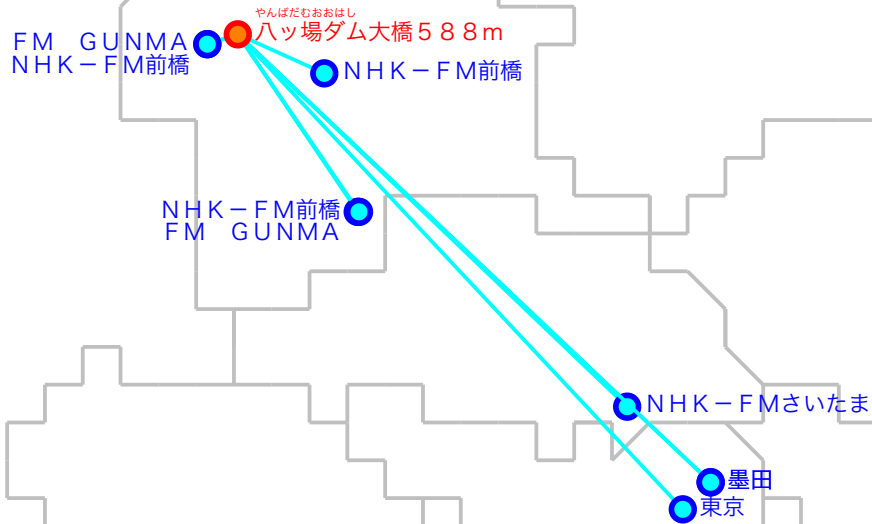

FM遠距離受信記録

受信場所：ハッ場ダム大橋588m

受信日：2019年11月中旬

受信機：AR8200MK3

ANT：RH771

No	周波数	放送局名	送信所	結果
1	80.0	TOKYO FM	東京・東京T	2N
2	80.5	NHK-FM前橋	榛名	2N
3	81.3	J-WAVE	東京・東京S	2N
4	81.6	NHK-FM前橋	前橋・牛伏山	2N
5	82.0	FM GUNMA	長野原	2N
6	83.1	NHK-FM前橋	長野原	2N
7	85.1	NHK-FMさいたま	浦和・道場	2N
8	86.3	FM GUNMA	前橋・牛伏山	2N
9	90.5	TBSラジオ	墨田・東京S	2N
10				
11				
12				
13				
14				
15				
16				
17				
18				
19				
20				

No	周波数	放送局名	送信所	結果
21				
22				
23				
24				
25				
26				
27				
28				
29				
30				
31				
32				
33				
34				
35				
36				
37				
38				
39				
40				

最長受信距離：約13.6 km

(C)MOGI NETWORK CENTRE