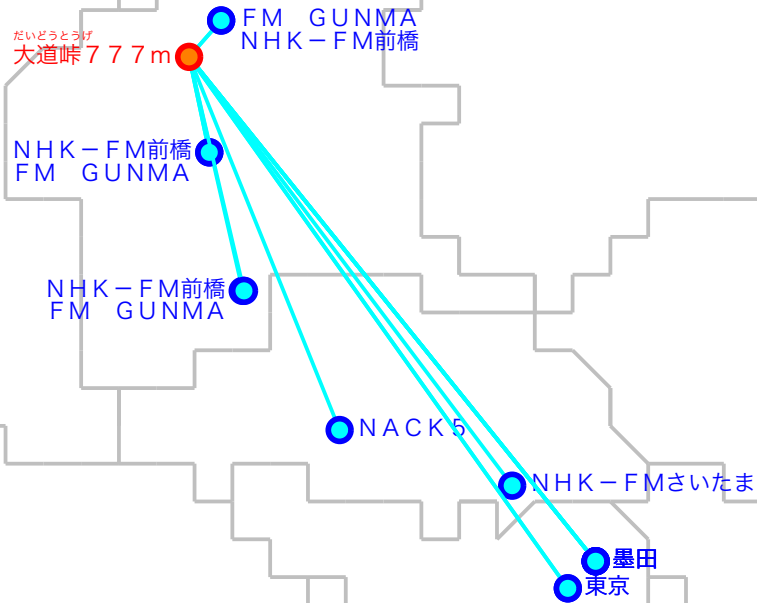

F M遠距離受信記録

受信場所：大道峠 777m

受信日：2019年11月下旬

受信機：AR8200MK3

ANT：RH771

| No | 周波数 | 放送局名 | 送信所 | 結果 |
|----|------|------------|--------|-----|
| 1 | 77.8 | FM GUNMA | 沼田 | 2 N |
| 2 | 79.5 | NACK5 | 浦和・飯盛峠 | 2 |
| 3 | 80.0 | TOKYO FM | 東京・東京T | 3 |
| 4 | 80.5 | NHK-FM前橋 | 榛名 | 5 |
| 5 | 81.3 | J-WAVE | 東京・東京S | 2 |
| 6 | 81.6 | NHK-FM前橋 | 前橋・牛伏山 | 2 N |
| 7 | 82.2 | FM GUNMA | 榛名 | 5 |
| 8 | 82.5 | NHK-FM東京 | 東京・東京S | 2 混 |
| 9 | 83.4 | NHK-FM前橋 | 沼田 | 2 N |
| 10 | 85.1 | NHK-FMさいたま | 浦和・道場 | 2 |
| 11 | 86.3 | FM GUNMA | 前橋・牛伏山 | 2 |
| 12 | 89.7 | InterFM897 | 東京・東京T | 2 |
| 13 | 90.5 | TBSラジオ | 墨田・東京S | 2 |
| 14 | 91.6 | 文化放送 | 墨田・東京S | 2 |
| 15 | 93.0 | ニッポン放送 | 墨田・東京S | 2 |
| 16 | | | | |
| 17 | | | | |
| 18 | | | | |
| 19 | | | | |
| 20 | | | | |

| No | 周波数 | 放送局名 | 送信所 | 結果 |
|----|-----|------|-----|----|
| 21 | | | | |
| 22 | | | | |
| 23 | | | | |
| 24 | | | | |
| 25 | | | | |
| 26 | | | | |
| 27 | | | | |
| 28 | | | | |
| 29 | | | | |
| 30 | | | | |
| 31 | | | | |
| 32 | | | | |
| 33 | | | | |
| 34 | | | | |
| 35 | | | | |
| 36 | | | | |
| 37 | | | | |
| 38 | | | | |
| 39 | | | | |
| 40 | | | | |

最長受信距離：約13.6 km