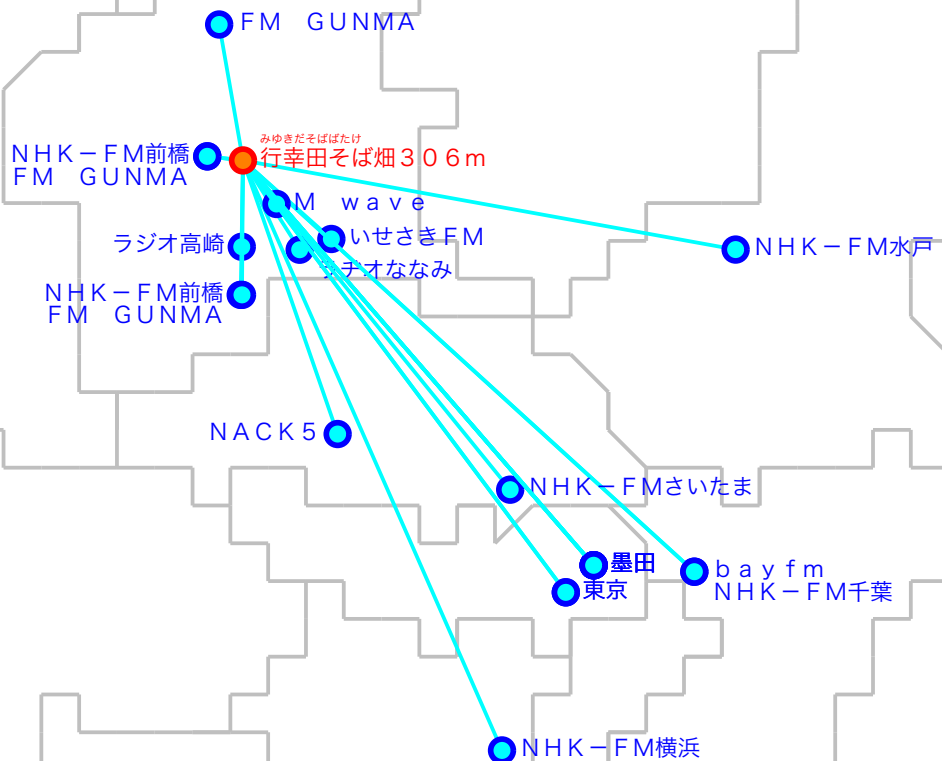

FM遠距離受信記録

受信場所：行幸田そば畑306m

受信日：2019年12月上旬

受信機：AR8200MK3

ANT：RH771

| No | 周波数 | 放送局名 | 送信所 | 結果 |
|-------|-----|------------|--------|-----|
| 176. | 2 | ラジオ高崎 | 高崎 | 2 |
| 276. | 9 | いせさきFM | 伊勢崎 | 5 |
| 377. | 3 | ラヂオななみ | 玉村 | 2 |
| 477. | 8 | FM GUNMA | 沼田 | 2 |
| 578. | 0 | bayfm | 千葉・三山 | 2 |
| 679. | 5 | NACK5 | 浦和・飯盛峠 | 3 |
| 780. | 0 | TOKYO FM | 東京・東京T | 5 |
| 880. | 5 | NHK-FM前橋 | 榛名 | 2 |
| 980. | 7 | NHK-FM千葉 | 千葉・三山 | 2 N |
| 1081. | 3 | J-WAVE | 東京・東京S | 5 |
| 1181. | 6 | NHK-FM前橋 | 前橋・牛伏山 | 5 |
| 1281. | 9 | NHK-FM横浜 | 横浜・円海山 | 2 |
| 1382. | 2 | FM GUNMA | 榛名 | 2 |
| 1482. | 5 | NHK-FM東京 | 東京・東京S | 2 |
| 1583. | 2 | NHK-FM水戸 | 水戸・加波山 | 2 N |
| 1684. | 5 | M wave | 前橋 | 5 |
| 1785. | 1 | NHK-FMさいたま | 浦和・道場 | 4 |
| 1886. | 3 | FM GUNMA | 前橋・牛伏山 | 5 |
| 1989. | 7 | InterFM897 | 東京・東京T | 4 |
| 2090. | 5 | TBSラジオ | 墨田・東京S | 5 |

| No | 周波数 | 放送局名 | 送信所 | 結果 |
|-------|-----|--------|--------|----|
| 2191. | 6 | 文化放送 | 墨田・東京S | 4 |
| 2293. | 0 | ニッポン放送 | 墨田・東京S | 4 |
| 23 | | | | |
| 24 | | | | |
| 25 | | | | |
| 26 | | | | |
| 27 | | | | |
| 28 | | | | |
| 29 | | | | |
| 30 | | | | |
| 31 | | | | |
| 32 | | | | |
| 33 | | | | |
| 34 | | | | |
| 35 | | | | |
| 36 | | | | |
| 37 | | | | |
| 38 | | | | |
| 39 | | | | |
| 40 | | | | |

最長受信距離：約13.5 km

(C)MOGI NETWORK CENTRE