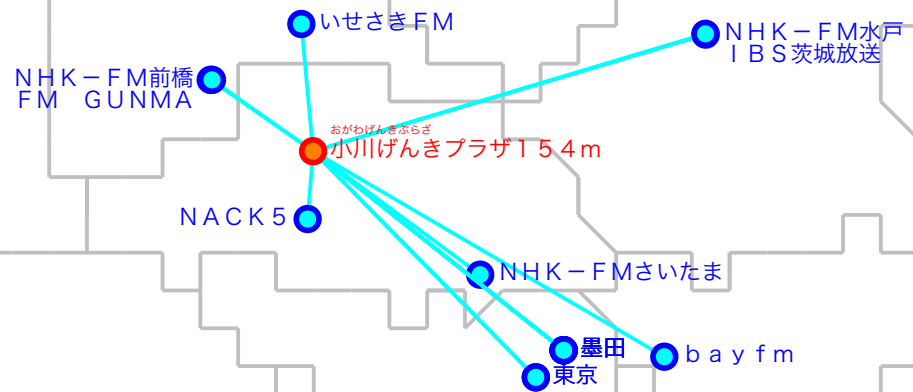

FM遠距離受信記録

受信場所：小川げんきプラザ154m

受信日：2019年12月下旬

受信機：AR8200MK3

ANT：RH771

No	周波数	放送局名	送信所	結果
1	76.9	いせさきFM	伊勢崎	2N
2	78.0	bayfm	千葉・三山	2N
3	79.5	NACK5	浦和・飯盛峠	2
4	80.0	TOKYO FM	東京・東京T	2
5	81.3	J-WAVE	東京・東京S	2
6	81.6	NHK-FM前橋	前橋・牛伏山	2N
7	82.5	NHK-FM東京	東京・東京S	2
8	83.2	NHK-FM水戸	水戸・加波山	2
9	85.1	NHK-FMさいたま	浦和・道場	2N
10	86.3	FM GUNMA	前橋・牛伏山	2N
11	89.7	InterFM897	東京・東京T	2N
12	90.5	TBSラジオ	墨田・東京S	2
13	91.6	文化放送	墨田・東京S	2N
14	93.0	ニッポン放送	墨田・東京S	2N
15	94.6	I BS茨城放送	水戸・加波山	2
16				
17				
18				
19				
20				

No	周波数	放送局名	送信所	結果
21				
22				
23				
24				
25				
26				
27				
28				
29				
30				
31				
32				
33				
34				
35				
36				
37				
38				
39				
40				

最長受信距離：約8.5km

(C)MOGI NETWORK CENTRE