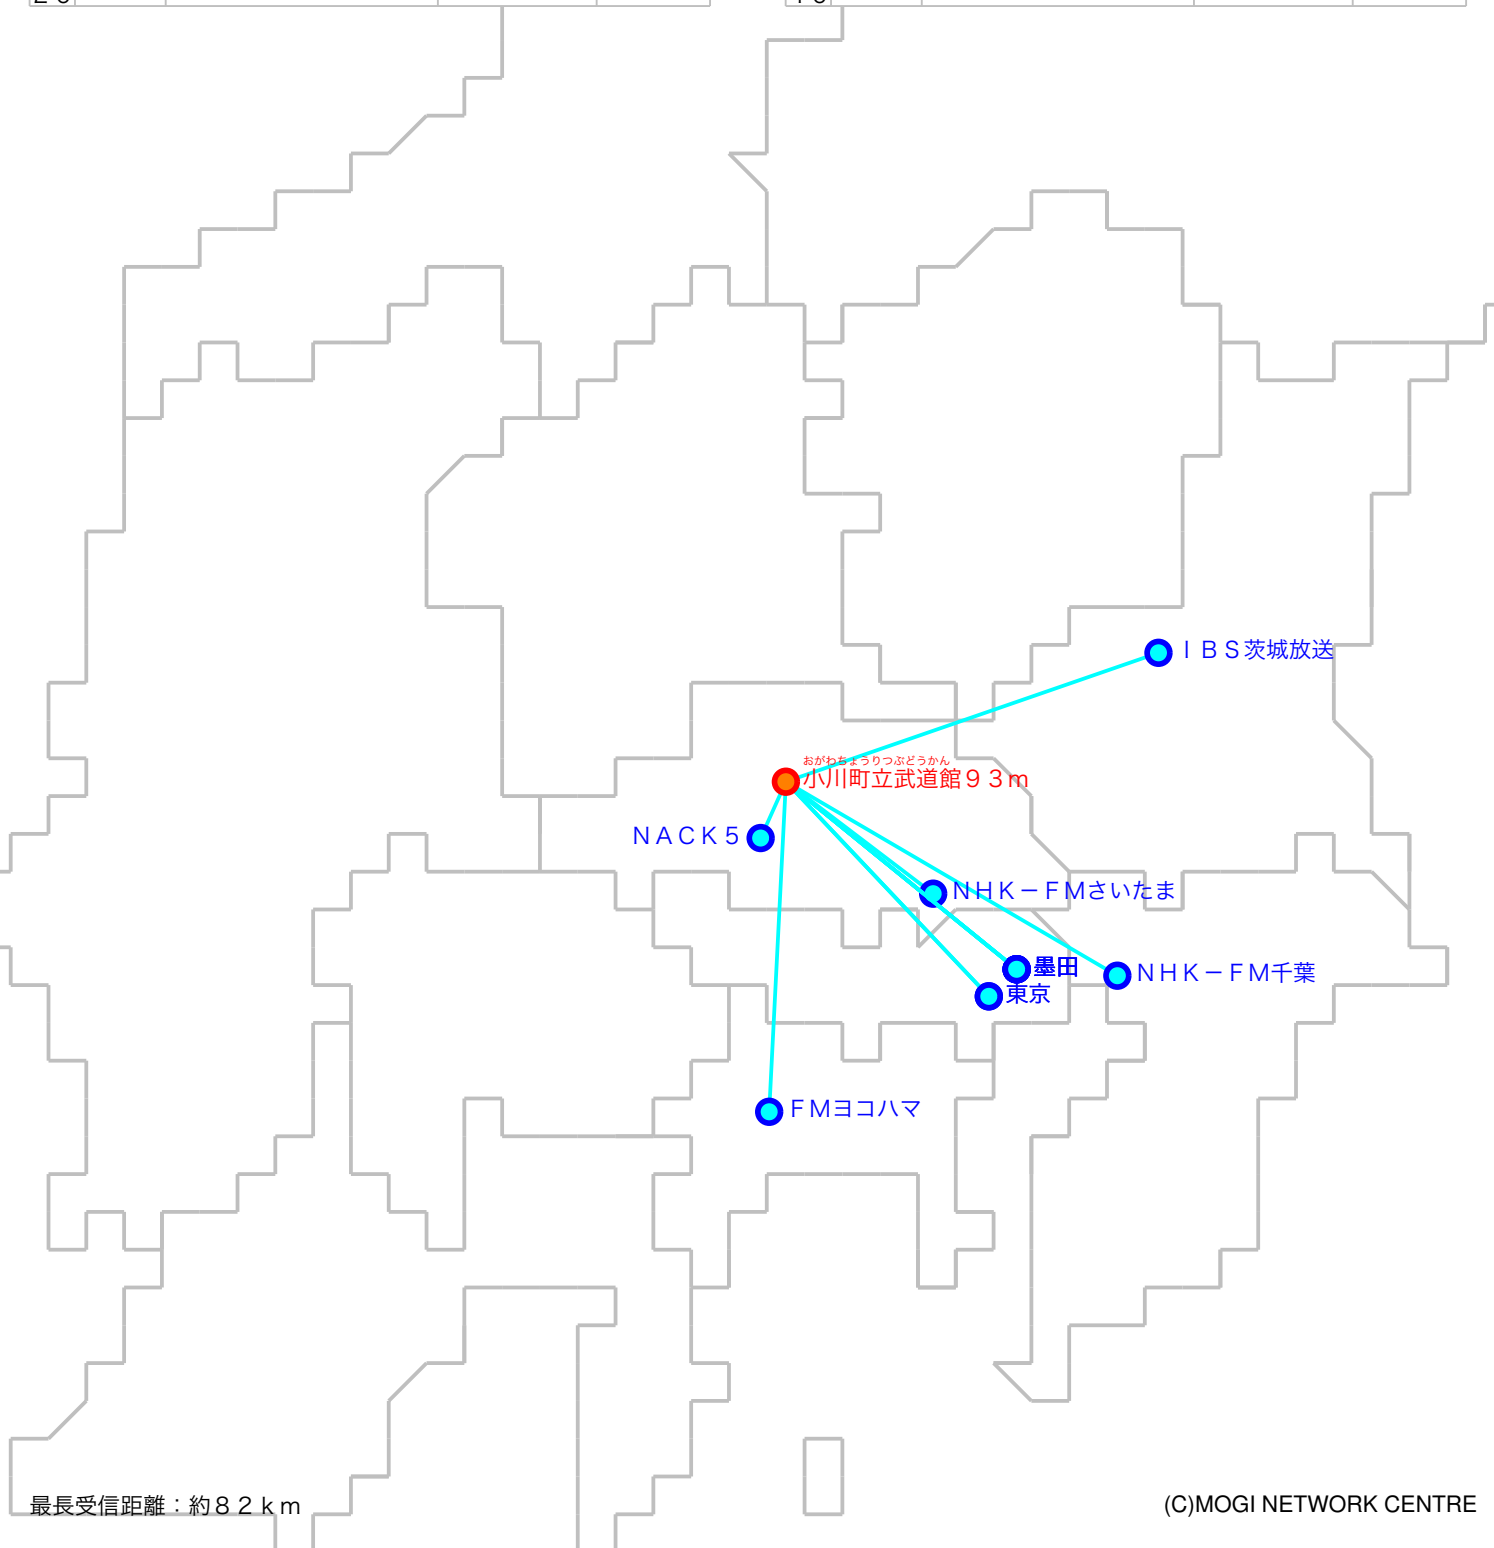

FM遠距離受信記録

受信場所：小川町立武道館9.3m

受信日：2019年12月下旬

受信機：AR8200MK3

ANT：RH771

| No | 周波数 | 放送局名 | 送信所 | 結果 |
|----|------|------------|--------|----|
| 1 | 79.5 | NACK5 | 浦和・飯盛峠 | 2 |
| 2 | 80.0 | TOKYO FM | 東京・東京T | 5 |
| 3 | 80.7 | NHK-FM千葉 | 千葉・三山 | 2N |
| 4 | 81.3 | J-WAVE | 東京・東京S | 2 |
| 5 | 82.5 | NHK-FM東京 | 東京・東京S | 2 |
| 6 | 84.7 | FMヨコハマ | 横浜・大山 | 2 |
| 7 | 85.1 | NHK-FMさいたま | 浦和・道場 | 3 |
| 8 | 89.7 | InterFM897 | 東京・東京T | 2 |
| 9 | 90.5 | TBSラジオ | 墨田・東京S | 2 |
| 10 | 91.6 | 文化放送 | 墨田・東京S | 2 |
| 11 | 93.0 | ニッポン放送 | 墨田・東京S | 3 |
| 12 | 94.6 | IBS茨城放送 | 水戸・加波山 | 2 |
| 13 | | | | |
| 14 | | | | |
| 15 | | | | |
| 16 | | | | |
| 17 | | | | |
| 18 | | | | |
| 19 | | | | |
| 20 | | | | |

| No | 周波数 | 放送局名 | 送信所 | 結果 |
|----|-----|------|-----|----|
| 21 | | | | |
| 22 | | | | |
| 23 | | | | |
| 24 | | | | |
| 25 | | | | |
| 26 | | | | |
| 27 | | | | |
| 28 | | | | |
| 29 | | | | |
| 30 | | | | |
| 31 | | | | |
| 32 | | | | |
| 33 | | | | |
| 34 | | | | |
| 35 | | | | |
| 36 | | | | |
| 37 | | | | |
| 38 | | | | |
| 39 | | | | |
| 40 | | | | |

最長受信距離：約8.2km