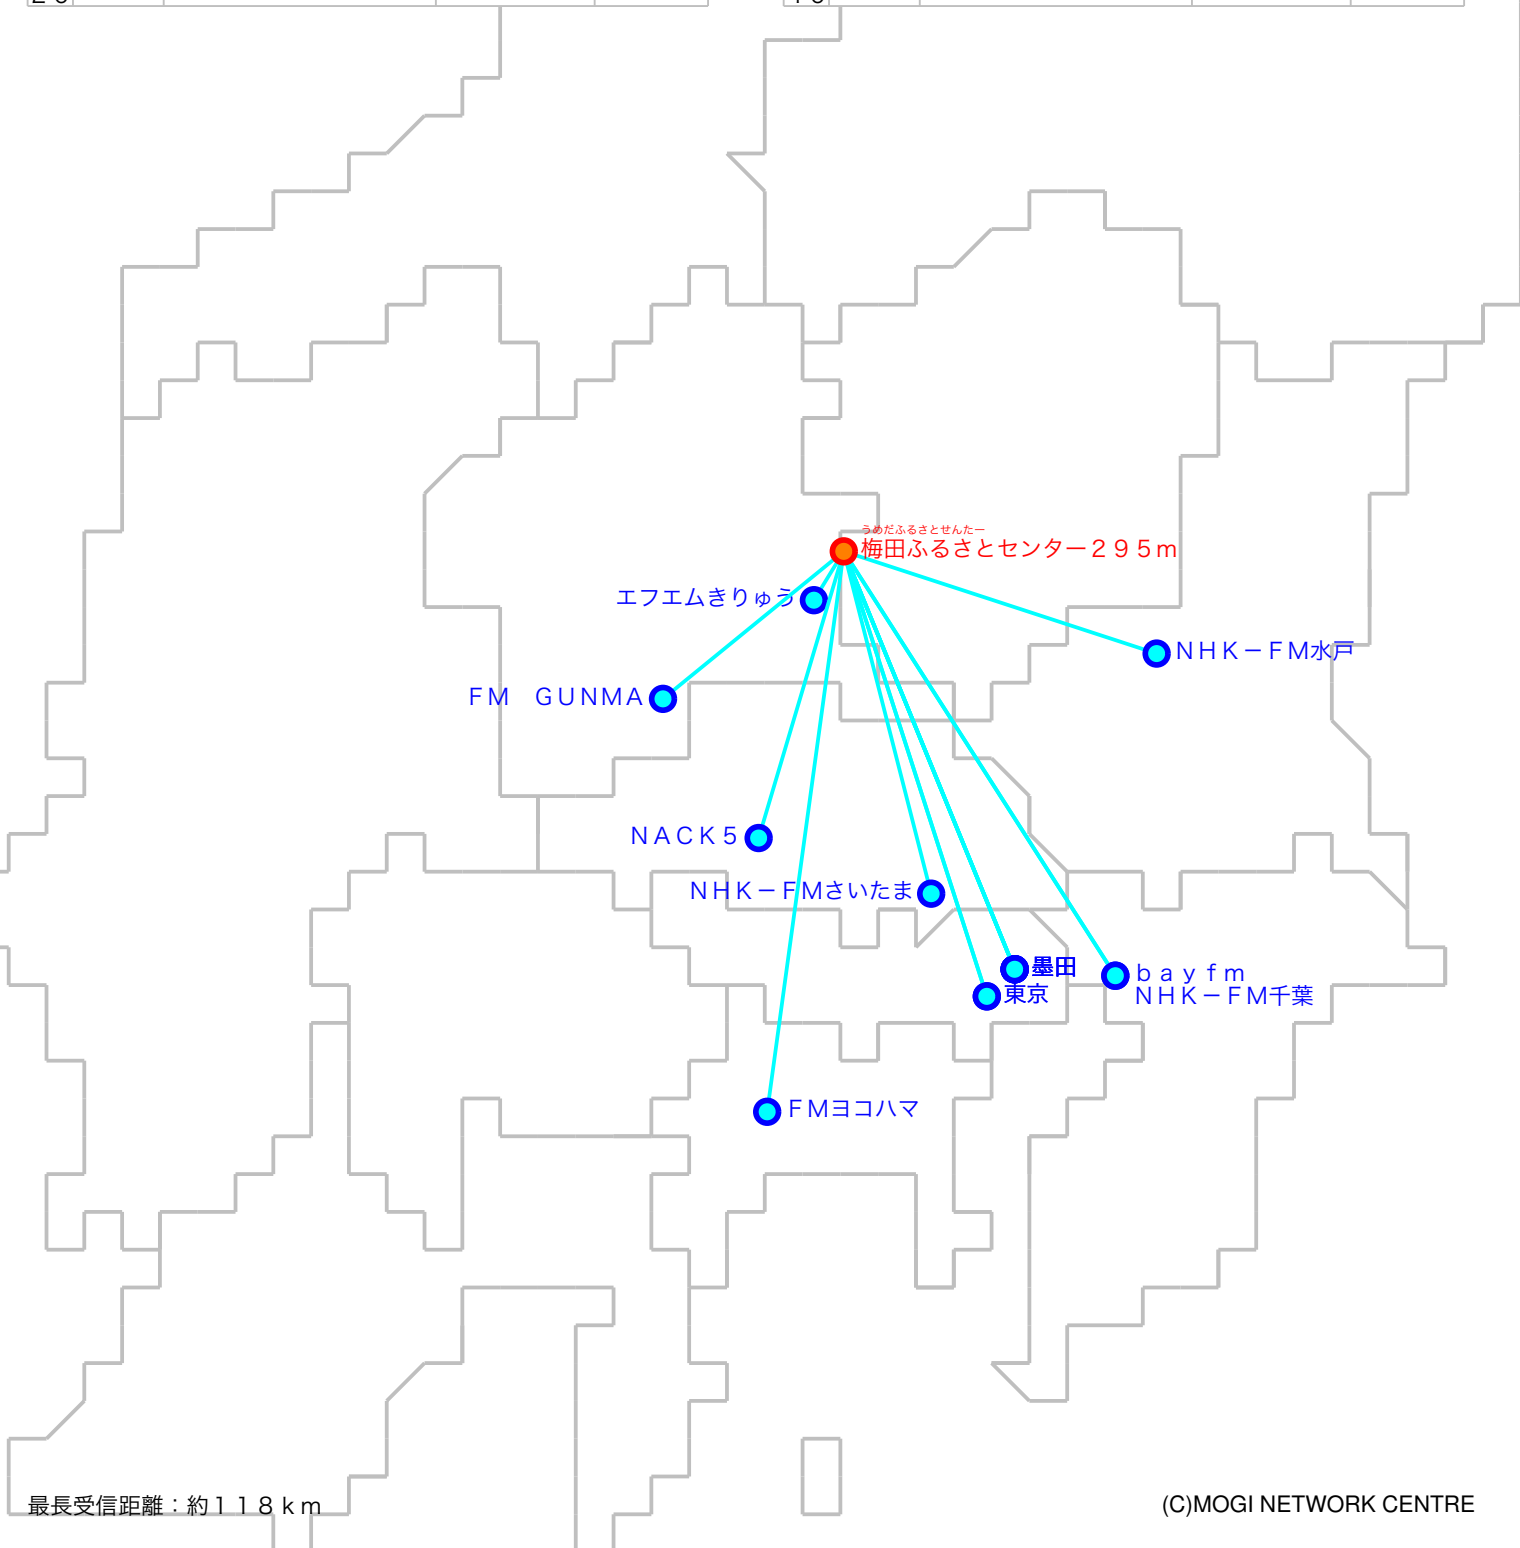

# FM遠距離受信記録

受信日：2020年01月上旬

受信機：AR8200MK3

ANT：RH771

受信場所：梅田ふるさとセンター295m

No	周波数	放送局名	送信所	結果
1	77.7	エフエムきりゅう	桐生	2N
2	78.0	bayfm	千葉・三山	2N
3	79.5	NACK5	浦和・飯盛峠	2N
4	80.0	TOKYO FM	東京・東京T	2
5	80.7	NHK-FM千葉	千葉・三山	2N
6	81.3	J-WAVE	東京・東京S	2N
7	82.5	NHK-FM東京	東京・東京S	2
8	83.2	NHK-FM水戸	水戸・加波山	2N
9	84.7	FMヨコハマ	横浜・大山	2
10	85.1	NHK-FMさいたま	浦和・道場	2
11	86.3	FM GUNMA	前橋・牛伏山	2
12	89.7	InterFM897	東京・東京T	2N
13	90.5	TBSラジオ	墨田・東京S	2N
14	91.6	文化放送	墨田・東京S	2
15	93.0	ニッポン放送	墨田・東京S	2N
16				
17				
18				
19				
20				

No	周波数	放送局名	送信所	結果
21				
22				
23				
24				
25				
26				
27				
28				
29				
30				
31				
32				
33				
34				
35				
36				
37				
38				
39				
40				

最長受信距離：約118km

(C)MOGI NETWORK CENTRE