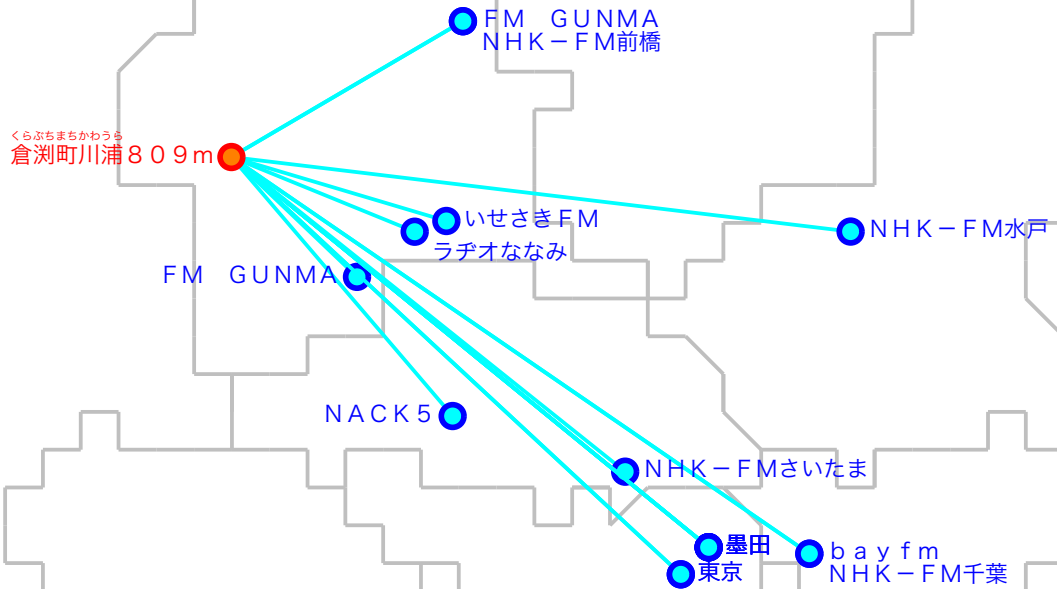

# F M遠距離受信記録

受信場所：倉渕町川浦809m

受信日：2020年02月下旬

受信機：AR8200MK3

ANT：RH771

No	周波数	放送局名	送信所	結果
1	76.9	いせさきFM	伊勢崎	2
2	77.3	ラヂオななみ	玉村	2N
3	78.0	bayfm	千葉・三山	2N
4	79.4	FM GUNMA	利根	2N
5	79.5	NACK5	浦和・飯盛峠	2N
6	80.0	TOKYO FM	東京・東京T	2N
7	80.7	NHK-FM千葉	千葉・三山	2N
8	81.3	J-WAVE	東京・東京S	2
9	82.5	NHK-FM東京	東京・東京S	2
10	83.2	NHK-FM水戸	水戸・加波山	2N
11	83.8	NHK-FM前橋	利根	2N
12	85.1	NHK-FMさいたま	浦和・道場	2
13	86.3	FM GUNMA	前橋・牛伏山	2
14	89.7	InterFM897	東京・東京T	2N
15	90.5	TBSラジオ	墨田・東京S	2N
16	91.6	文化放送	墨田・東京S	2N
17	93.0	ニッポン放送	墨田・東京S	2
18				
19				
20				

No	周波数	放送局名	送信所	結果
21				
22				
23				
24				
25				
26				
27				
28				
29				
30				
31				
32				
33				
34				
35				
36				
37				
38				
39				
40				

くらぶちまちかわうら  
倉渕町川浦809m

最長受信距離：約14.6km

(C)MOGI NETWORK CENTRE