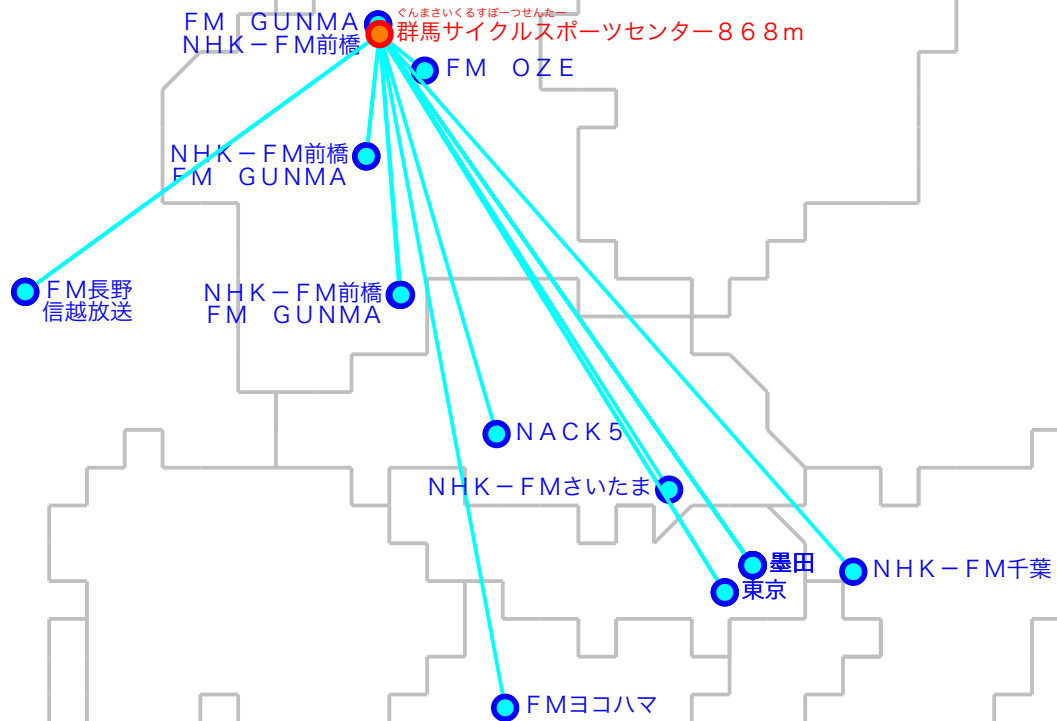

# FM遠距離受信記録

受信日：2020年03月中旬

受信機：AR8200MK3

ANT：RH771

受信場所：群馬サイクルスポーツセンター868m

No	周波数	放送局名	送信所	結果
1	76.5	FM OZE	沼田	2
2	77.8	FM GUNMA	沼田	5
3	79.5	NACK5	浦和・飯盛峠	2
4	79.7	FM長野	長野・美ヶ原	2
5	80.0	TOKYO FM	東京・東京T	5
6	80.5	NHK-FM前橋	榛名	3
7	80.7	NHK-FM千葉	千葉・三山	2
8	81.3	J-WAVE	東京・東京S	2
9	81.6	NHK-FM前橋	前橋・牛伏山	2 N
10	82.2	FM GUNMA	榛名	5
11	82.5	NHK-FM東京	東京・東京S	2
12	83.4	NHK-FM前橋	沼田	5
13	84.7	FMヨコハマ	横浜・大山	2
14	85.1	NHK-FMさいたま	浦和・道場	3
15	86.3	FM GUNMA	前橋・牛伏山	3
16	89.7	InterFM897	東京・東京T	2
17	90.5	TBSラジオ	墨田・東京S	2
18	91.6	文化放送	墨田・東京S	2
19	92.2	信越放送	長野・美ヶ原	2
20	93.0	ニッポン放送	墨田・東京S	2

No	周波数	放送局名	送信所	結果
21				
22				
23				
24				
25				
26				
27				
28				
29				
30				
31				
32				
33				
34				
35				
36				
37				
38				
39				
40				

最長受信距離：約15.0 km

(C)MOGI NETWORK CENTRE