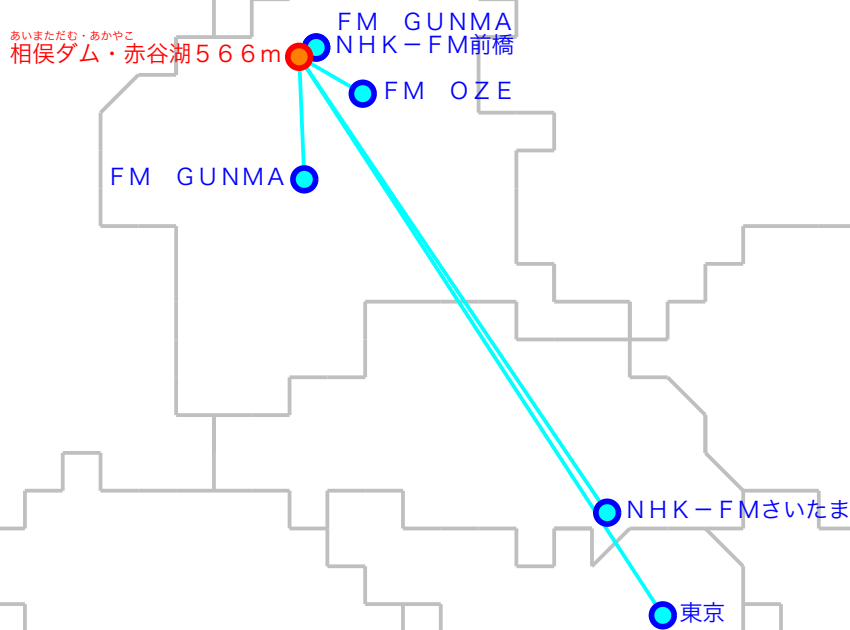

# F M遠距離受信記録

受信日：2020年03月中旬

受信機：AR8200MK3

ANT：RH771

受信場所：相模ダム・赤谷湖566m

No	周波数	放送局名	送信所	結果
1	76.5	FM OZE	沼田	2
2	77.8	FM GUNMA	沼田	5
3	80.0	TOKYO FM	東京・東京T	2N
4	82.2	FM GUNMA	榛名	2N
5	83.4	NHK-FM前橋	沼田	2
6	85.1	NHK-FMさいたま	浦和・道場	2N
7				
8				
9				
10				
11				
12				
13				
14				
15				
16				
17				
18				
19				
20				

No	周波数	放送局名	送信所	結果
21				
22				
23				
24				
25				
26				
27				
28				
29				
30				
31				
32				
33				
34				
35				
36				
37				
38				
39				
40				

最長受信距離：約13.9 km

(C)MOGI NETWORK CENTRE