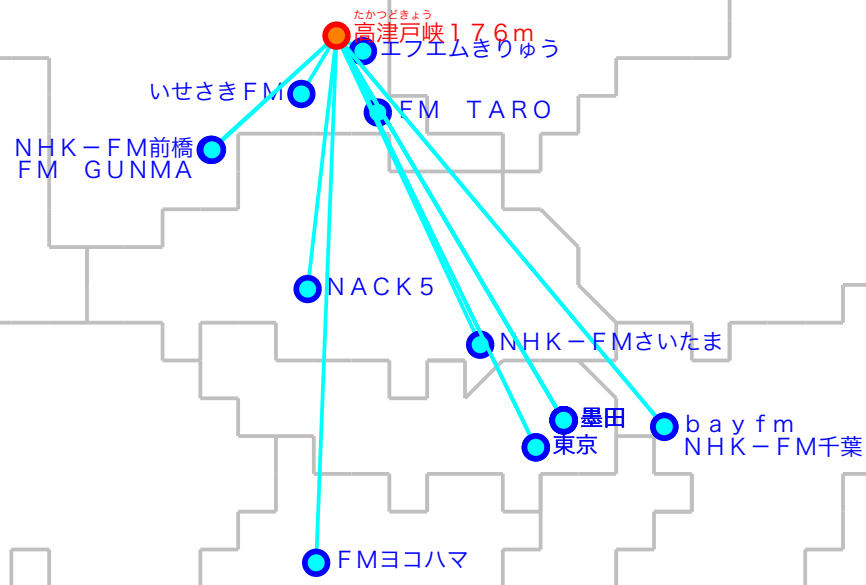

# FM遠距離受信記録

受信日：2020年06月上旬

受信機：AR8200MK3

ANT：RH771

受信場所：高津戸峡17.6m

No	周波数	放送局名	送信所	結果
1	76.7	FM TARO	太田	2N
2	76.9	いせさきFM	伊勢崎	2N
3	77.7	エフエムぎりゅう	桐生	2N
4	78.0	bayfm	千葉・三山	2
5	79.5	NACK5	浦和・飯盛峠	2N
6	80.0	TOKYO FM	東京・東京T	2
7	80.7	NHK-FM千葉	千葉・三山	2
8	81.3	J-WAVE	東京・東京S	2
9	81.6	NHK-FM前橋	前橋・牛伏山	4
10	82.5	NHK-FM東京	東京・東京S	2
11	84.7	FMヨコハマ	横浜・大山	2
12	85.1	NHK-FMさいたま	浦和・道場	2
13	86.3	FM GUNMA	前橋・牛伏山	2
14	89.7	InterFM897	東京・東京T	2N
15	90.5	TBSラジオ	墨田・東京S	2
16	91.6	文化放送	墨田・東京S	2N
17	93.0	ニッポン放送	墨田・東京S	2N
18				
19				
20				

No	周波数	放送局名	送信所	結果
21				
22				
23				
24				
25				
26				
27				
28				
29				
30				
31				
32				
33				
34				
35				
36				
37				
38				
39				
40				

最長受信距離：約110 km

(C)MOGI NETWORK CENTRE