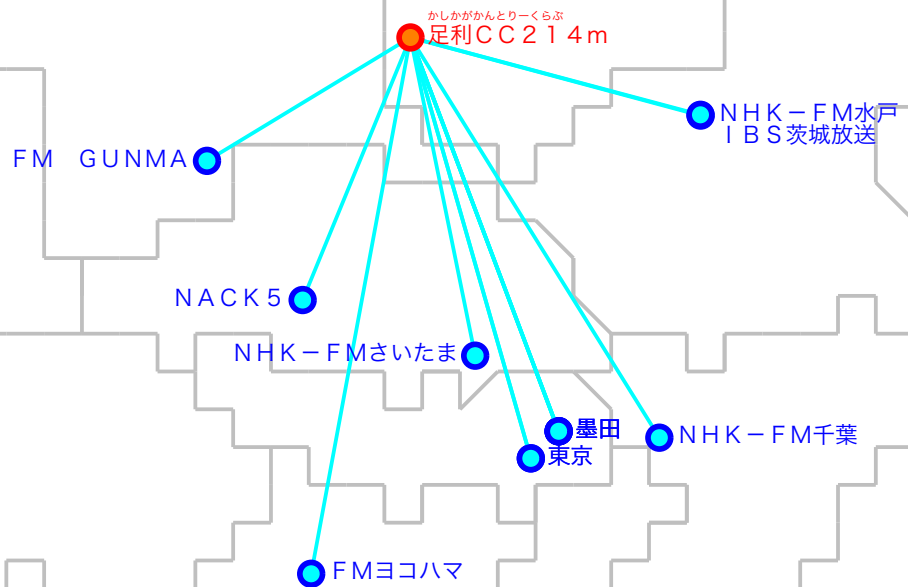

FM遠距離受信記録

受信日：2020年06月上旬

受信機：AR8200MK3

ANT：RH771

受信場所：足利CC214m

No	周波数	放送局名	送信所	結果
1	79.5	NACK5	浦和・飯盛峠	2
2	80.0	TOKYO FM	東京・東京T	2
3	80.7	NHK-FM千葉	千葉・三山	2N
4	81.3	J-WAVE	東京・東京S	2
5	82.5	NHK-FM東京	東京・東京S	2
6	83.2	NHK-FM水戸	水戸・加波山	2N
7	84.7	FMヨコハマ	横浜・大山	2N
8	85.1	NHK-FMさいたま	浦和・道場	2
9	86.3	FM GUNMA	前橋・牛伏山	2
10	89.7	InterFM897	東京・東京T	2N
11	90.5	TBSラジオ	墨田・東京S	2
12	93.0	ニッポン放送	墨田・東京S	2
13	94.6	I BS茨城放送	水戸・加波山	2N
14				
15				
16				
17				
18				
19				
20				

No	周波数	放送局名	送信所	結果
21				
22				
23				
24				
25				
26				
27				
28				
29				
30				
31				
32				
33				
34				
35				
36				
37				
38				
39				
40				

最長受信距離：約114km

(C)MOGI NETWORK CENTRE