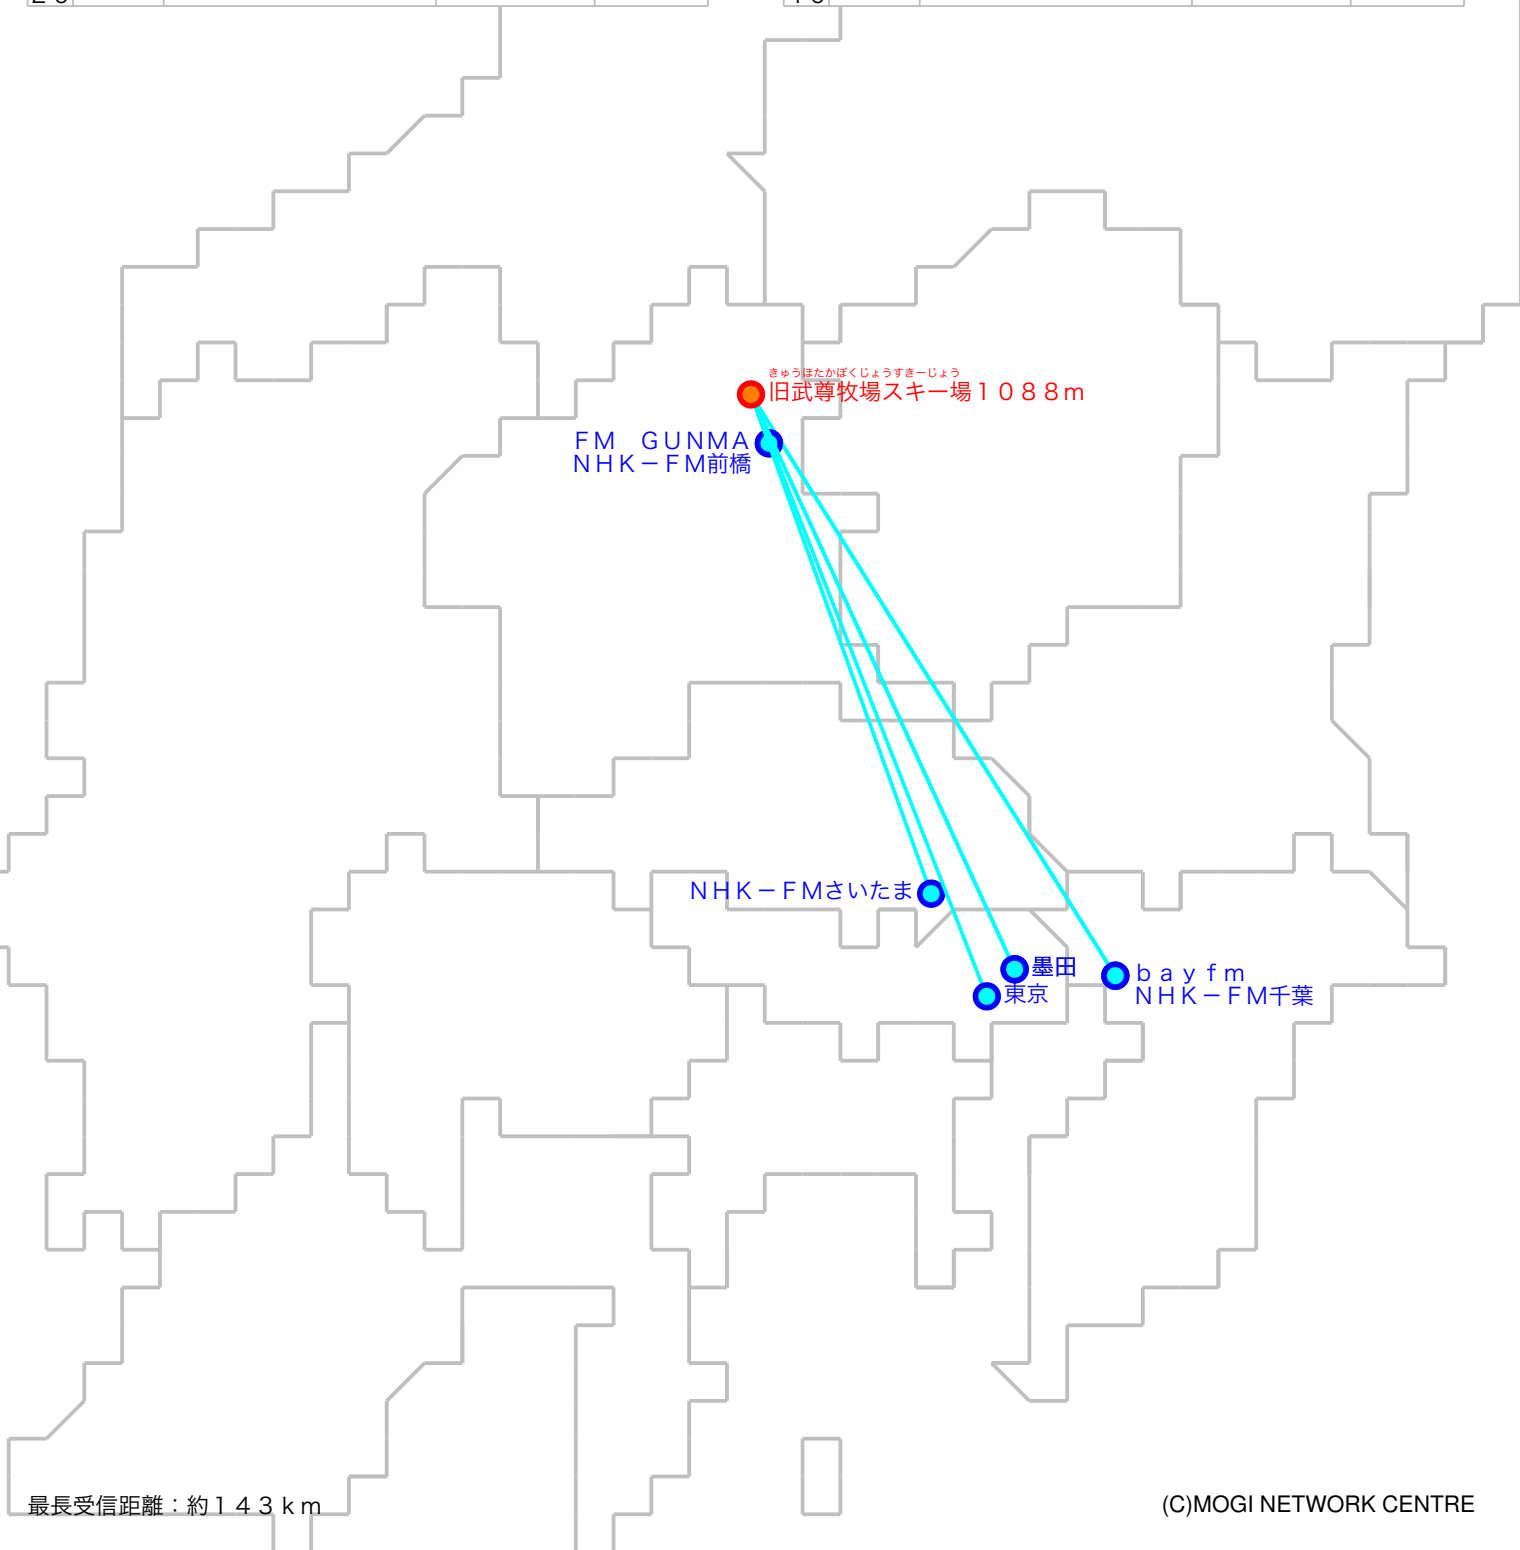

FM遠距離受信記録

受信日：2020年08月上旬

受信機：AR8200MK3

ANT：RH771

受信場所：旧武尊牧場スキー場1088m

No	周波数	放送局名	送信所	結果
1	78.0	bayfm	千葉・三山	2
2	79.4	FM GUNMA	利根	2
3	80.7	NHK-FM千葉	千葉・三山	2
4	83.8	NHK-FM前橋	利根	2
5	85.1	NHK-FMさいたま	浦和・道場	2N
6	89.7	InterFM897	東京・東京T	2N
7	90.5	TBSラジオ	墨田・東京S	2N
8	91.6	文化放送	墨田・東京S	2N
9				
10				
11				
12				
13				
14				
15				
16				
17				
18				
19				
20				

No	周波数	放送局名	送信所	結果
21				
22				
23				
24				
25				
26				
27				
28				
29				
30				
31				
32				
33				
34				
35				
36				
37				
38				
39				
40				

最長受信距離：約14.3km

(C)MOGI NETWORK CENTRE