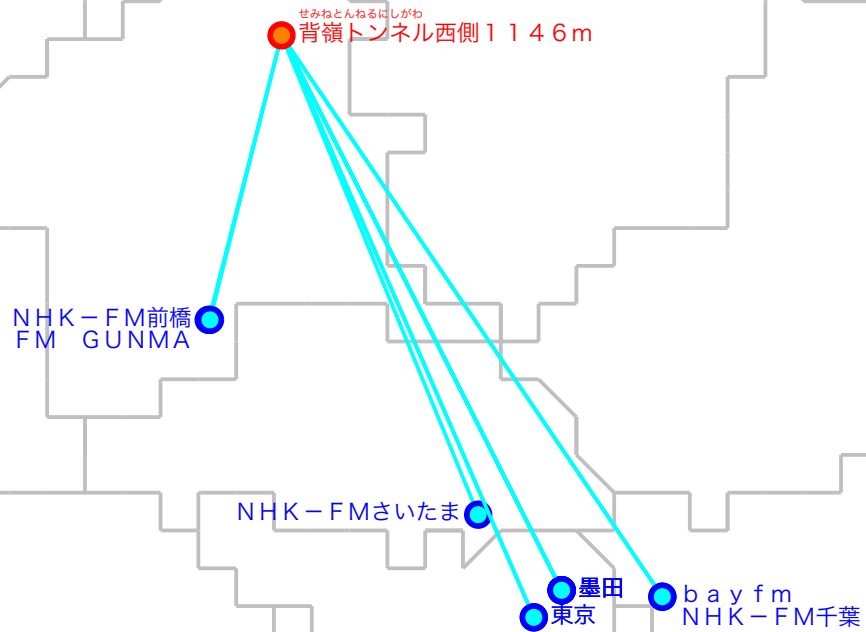

F M遠距離受信記録

受信日：2020年08月上旬

受信機：AR8200MK3

ANT：RH771

受信場所：背嶺トンネル西側1146m

No	周波数	放送局名	送信所	結果
1	78.0	bayfm	千葉・三山	2
2	80.0	TOKYO FM	東京・東京T	2N
3	80.7	NHK-FM千葉	千葉・三山	2N
4	81.3	J-WAVE	東京・東京S	2
5	81.6	NHK-FM前橋	前橋・牛伏山	2
6	82.5	NHK-FM東京	東京・東京S	2
7	85.1	NHK-FMさいたま	浦和・道場	2
8	86.3	FM GUNMA	前橋・牛伏山	2
9	89.7	InterFM897	東京・東京T	2N
10	90.5	TBSラジオ	墨田・東京S	2N
11	91.6	文化放送	墨田・東京S	2N
12	93.0	ニッポン放送	墨田・東京S	2
13				
14				
15				
16				
17				
18				
19				
20				

No	周波数	放送局名	送信所	結果
21				
22				
23				
24				
25				
26				
27				
28				
29				
30				
31				
32				
33				
34				
35				
36				
37				
38				
39				
40				

最長受信距離：約14.2km

(C)MOGI NETWORK CENTRE