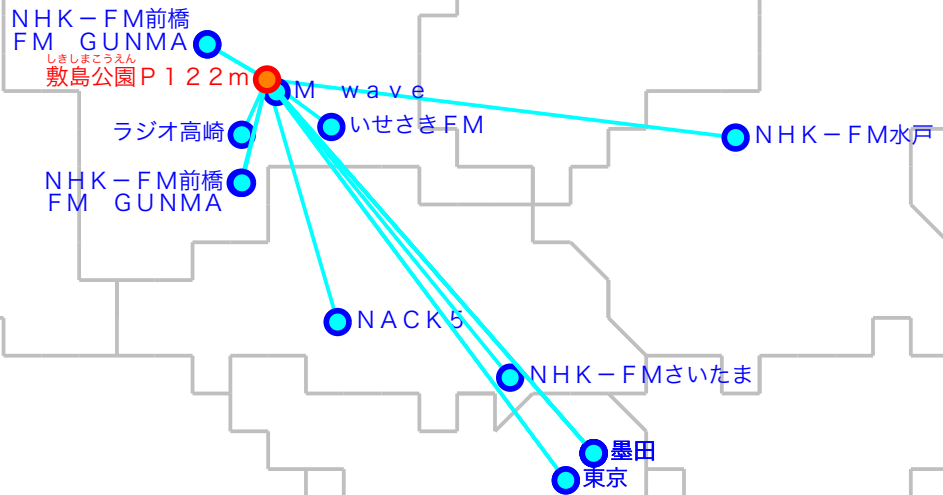

FM遠距離受信記録

受信場所：敷島公園P122m

受信日：2020年08月下旬

受信機：AR8200MK3

ANT：RH771

No	周波数	放送局名	送信所	結果
1	76.2	ラジオ高崎	高崎	2 N
2	76.9	いせさきFM	伊勢崎	2 N
3	79.5	NACK5	浦和・飯盛峠	2
4	80.0	TOKYO FM	東京・東京T	2
5	80.5	NHK-FM前橋	榛名	2
6	81.3	J-WAVE	東京・東京S	2 N
7	81.6	NHK-FM前橋	前橋・牛伏山	5
8	82.2	FM GUNMA	榛名	2
9	82.5	NHK-FM東京	東京・東京S	2 N
10	83.2	NHK-FM水戸	水戸・加波山	2 N
11	84.5	M wave	前橋	5
12	85.1	NHK-FMさいたま	浦和・道場	2 N
13	86.3	FM GUNMA	前橋・牛伏山	5
14	89.7	InterFM897	東京・東京T	2 N
15	90.5	TBSラジオ	墨田・東京S	2 N
16	91.6	文化放送	墨田・東京S	2 N
17	93.0	ニッポン放送	墨田・東京S	2 N
18				
19				
20				

No	周波数	放送局名	送信所	結果
21				
22				
23				
24				
25				
26				
27				
28				
29				
30				
31				
32				
33				
34				
35				
36				
37				
38				
39				
40				

最長受信距離：約10.4 km