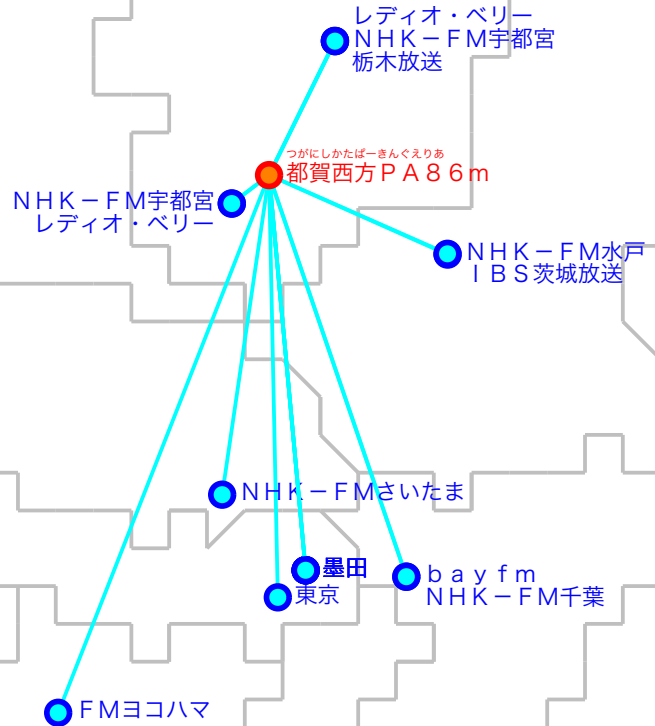

# FM遠距離受信記録

受信場所：都賀西方PA86m

受信日：2020年11月下旬

受信機：AR8200MK3

ANT：RH771

No	周波数	放送局名	送信所	結果
1	76.4	レディオ・ベリー	宇都宮・羽黒山	2
2	78.0	bayfm	千葉・三山	2 N
3	80.0	TOKYO FM	東京・東京T	3
4	80.3	NHK-FM宇都宮	宇都宮・羽黒山	2
5	80.7	NHK-FM千葉	千葉・三山	2 N
6	81.3	J-WAVE	東京・東京S	3
7	82.5	NHK-FM東京	東京・東京S	2
8	82.9	NHK-FM宇都宮	葛生	2 N
9	83.2	NHK-FM水戸	水戸・加波山	2
10	84.4	レディオ・ベリー	葛生	2
11	84.7	FMヨコハマ	横浜・大山	2
12	85.1	NHK-FMさいたま	浦和・道場	2
13	90.5	TBSラジオ	墨田・東京S	2
14	91.6	文化放送	墨田・東京S	2
15	93.0	ニッポン放送	墨田・東京S	2
16	94.1	栃木放送	宇都宮・羽黒山	2
17	94.6	IBS茨城放送	水戸・加波山	2 N
18				
19				
20				

No	周波数	放送局名	送信所	結果
21				
22				
23				
24				
25				
26				
27				
28				
29				
30				
31				
32				
33				
34				
35				
36				
37				
38				
39				
40				

最長受信距離：約12.1km

(C)MOGI NETWORK CENTRE