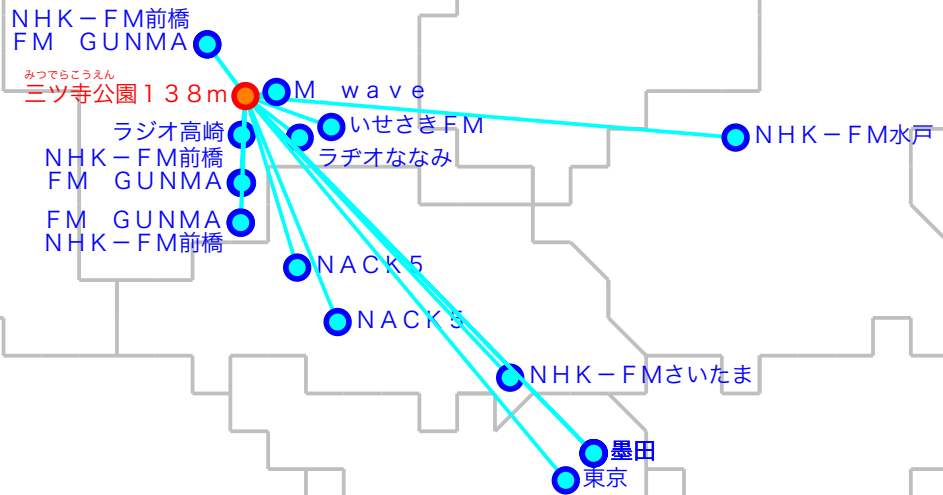

# F M遠距離受信記録

受信場所：三ツ寺公園138m

受信日：2020年11月下旬

受信機：AR8200MK3

ANT：RH771

No	周波数	放送局名	送信所	結果
1	76.2	ラジオ高崎	高崎	3
2	76.9	いせさきFM	伊勢崎	2 N
3	77.3	ラヂオななみ	玉村	2 N
4	77.5	NACK5	秩父	2 N
5	79.5	NACK5	浦和・飯盛峠	2 N
6	80.0	TOKYO FM	東京・東京T	2 N
7	80.5	NHK-FM前橋	榛名	2 N
8	81.3	J-WAVE	東京・東京S	2
9	81.6	NHK-FM前橋	前橋・牛伏山	5
10	82.2	FM GUNMA	榛名	2
11	82.5	NHK-FM東京	東京・東京S	2
12	83.2	NHK-FM水戸	水戸・加波山	2 N
13	84.5	M wave	前橋	2
14	85.1	NHK-FMさいたま	浦和・道場	2 N
15	86.3	FM GUNMA	前橋・牛伏山	5
16	87.1	FM GUNMA	鬼石	2 N
17	89.0	NHK-FM前橋	三波川	2 N
18	90.5	TBSラジオ	墨田・東京S	2 N
19	91.6	文化放送	墨田・東京S	2 N
20	93.0	ニッポン放送	墨田・東京S	2 N

No	周波数	放送局名	送信所	結果
21				
22				
23				
24				
25				
26				
27				
28				
29				
30				
31				
32				
33				
34				
35				
36				
37				
38				
39				
40				

最長受信距離：約10.4 km

(C)MOGI NETWORK CENTRE