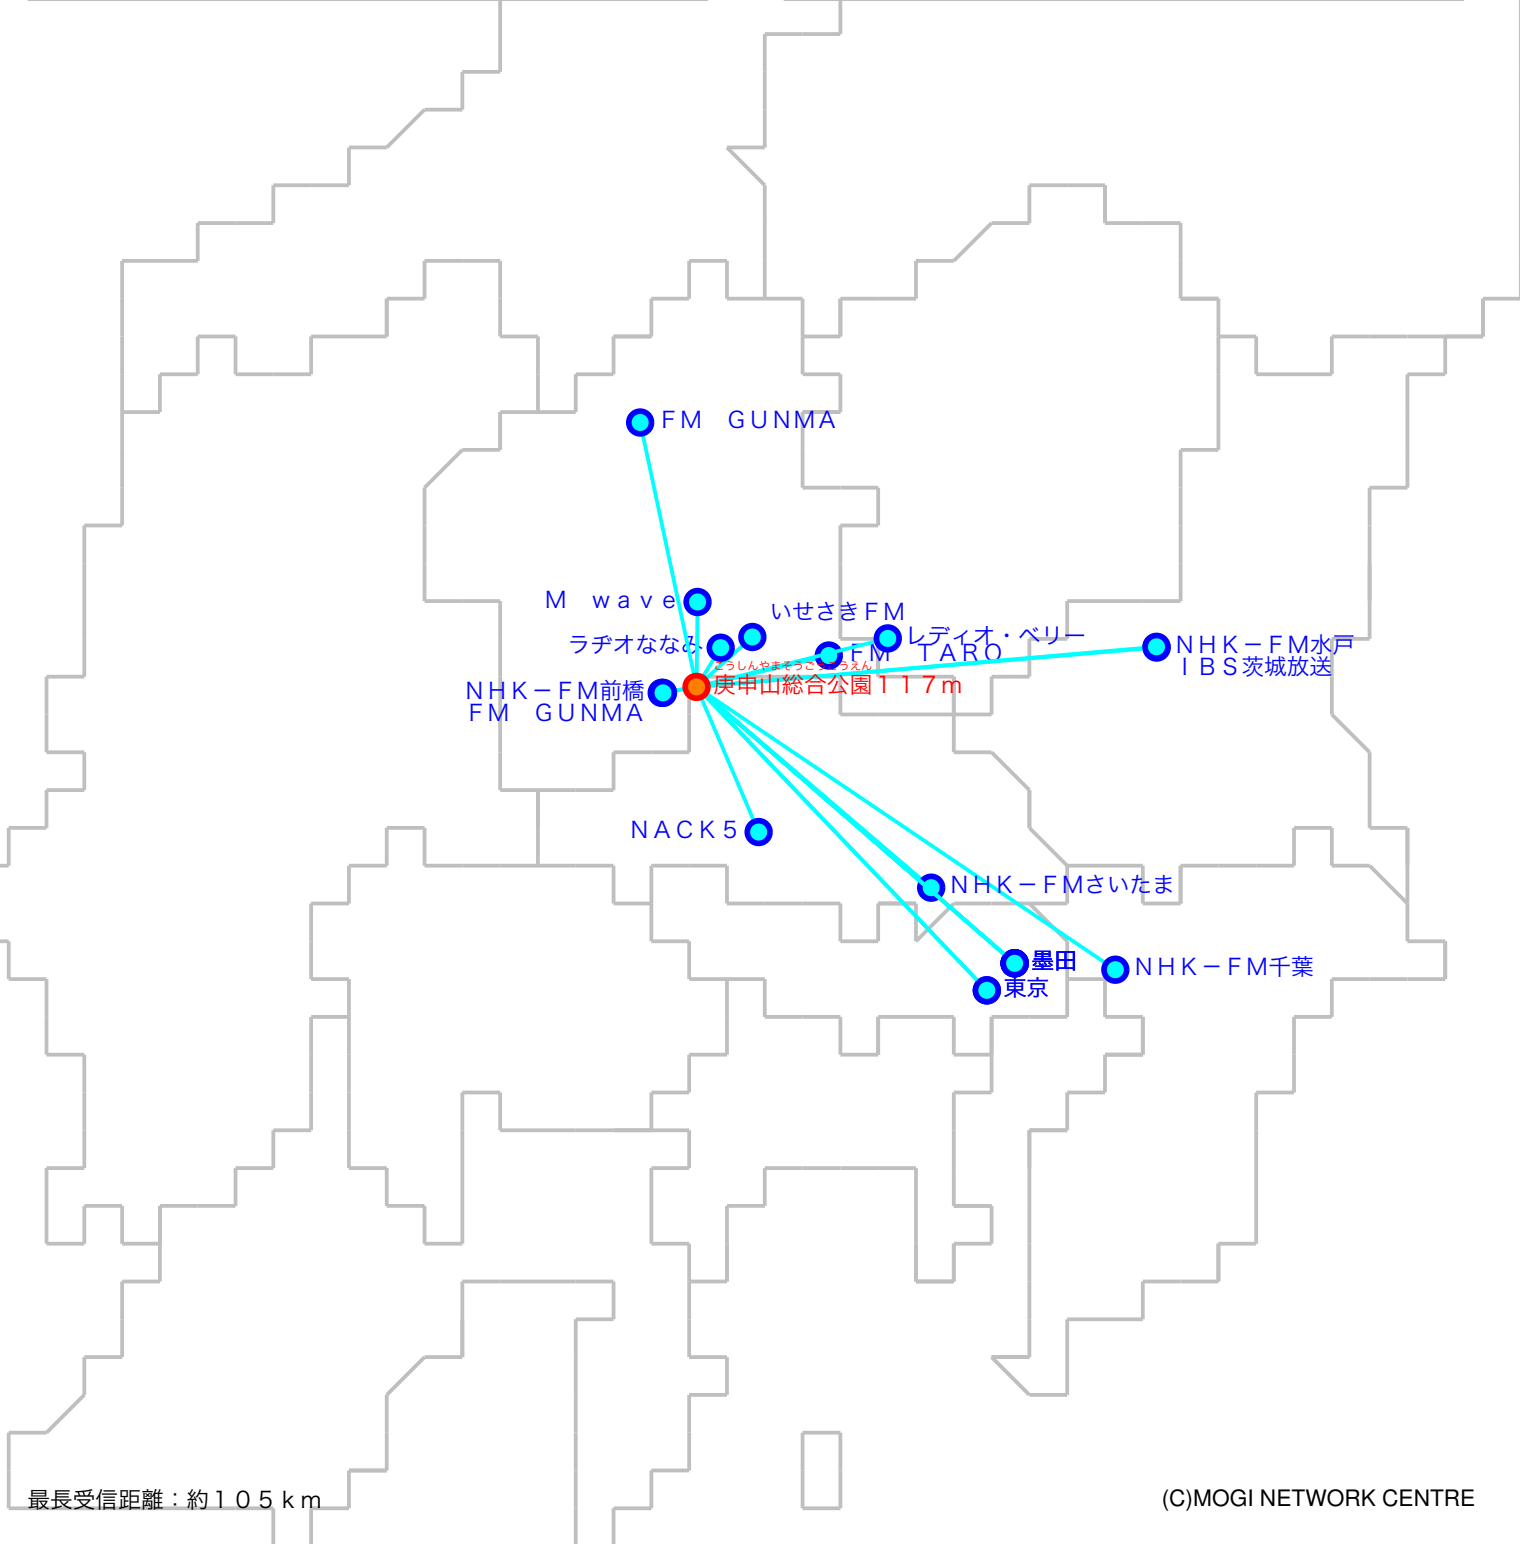

# FM遠距離受信記録

受信場所：庚申山総合公園 117m

受信日：2021年02月下旬

受信機：AR8200MK3

ANT：RH771

No	周波数	放送局名	送信所	結果
1	76.7	FM TARO	太田	2N
2	76.9	いせさきFM	伊勢崎	2
3	77.3	ラヂオななみ	玉村	2N
4	77.8	FM GUNMA	沼田	2N
5	78.3	レディオ・ベリー	足利	2
6	79.5	NACK5	浦和・飯盛峠	2N
7	80.0	TOKYO FM	東京・東京T	5
8	80.7	NHK-FM千葉	千葉・三山	2N
9	81.3	J-WAVE	東京・東京S	3
10	81.6	NHK-FM前橋	前橋・牛伏山	5
11	82.5	NHK-FM東京	東京・東京S	3
12	83.2	NHK-FM水戸	水戸・加波山	2
13	84.5	M wave	前橋	2N
14	85.1	NHK-FMさいたま	浦和・道場	2
15	86.3	FM GUNMA	前橋・牛伏山	5
16	89.7	InterFM897	東京・東京T	2
17	90.5	TBSラジオ	墨田・東京S	2
18	91.6	文化放送	墨田・東京S	2
19	93.0	ニッポン放送	墨田・東京S	2
20	94.6	I BS茨城放送	水戸・加波山	2

No	周波数	放送局名	送信所	結果
21				
22				
23				
24				
25				
26				
27				
28				
29				
30				
31				
32				
33				
34				
35				
36				
37				
38				
39				
40				

最長受信距離：約10.5 km

(C)MOGI NETWORK CENTRE