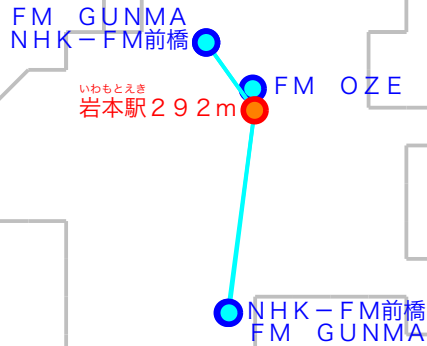

F M遠距離受信記録

受信日：2021年03月上旬

受信機：AR8200MK3

ANT：RH771

受信場所：岩本駅292m

No	周波数	放送局名	送信所	結果
1	76.5	FM OZE	沼田	5
2	77.8	FM GUNMA	沼田	2N
3	81.6	NHK-FM前橋	前橋・牛伏山	2N
4	83.4	NHK-FM前橋	沼田	2N
5	86.3	FM GUNMA	前橋・牛伏山	2
6				
7				
8				
9				
10				
11				
12				
13				
14				
15				
16				
17				
18				
19				
20				

No	周波数	放送局名	送信所	結果
21				
22				
23				
24				
25				
26				
27				
28				
29				
30				
31				
32				
33				
34				
35				
36				
37				
38				
39				
40				

最長受信距離：約4.2km

(C)MOGI NETWORK CENTRE