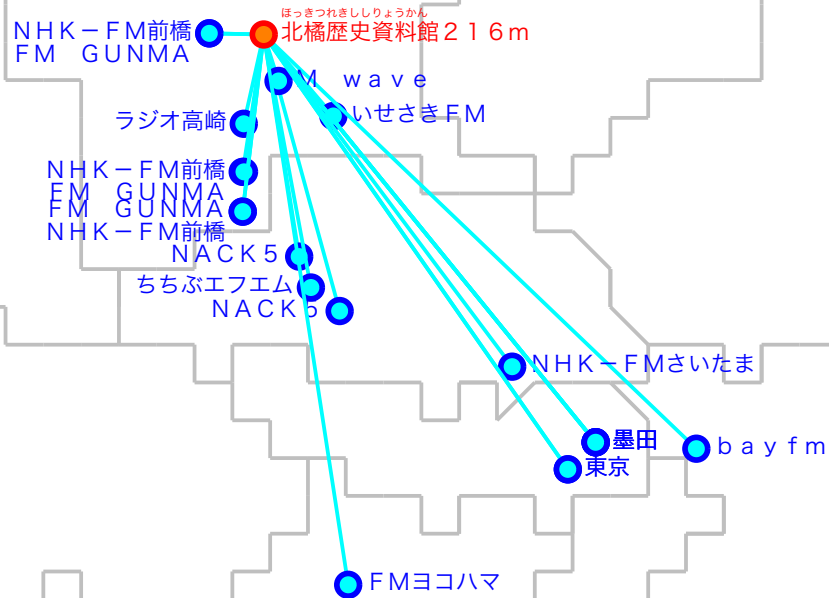

FM遠距離受信記録

受信場所：北橋歴史資料館 216m

受信日：2021年03月上旬

受信機：AR8200MK3

ANT：RH771

No	周波数	放送局名	送信所	結果
176.	2	ラジオ高崎	高崎	2
276.	9	いせさきFM	伊勢崎	2N
377.	5	NACK5	秩父	2N
478.	0	bayfm	千葉・三山	2N
579.	0	ちちぶエフエム	秩父	2N
679.	5	NACK5	浦和・飯盛峠	3
780.	0	TOKYO FM	東京・東京T	2N
880.	5	NHK-FM前橋	榛名	4
981.	6	NHK-FM前橋	前橋・牛伏山	5
1082.	2	FM GUNMA	榛名	2
1182.	5	NHK-FM東京	東京・東京S	2N
1284.	5	M wave	前橋	2
1384.	7	FMヨコハマ	横浜・大山	2
1485.	1	NHK-FMさいたま	浦和・道場	2
1586.	3	FM GUNMA	前橋・牛伏山	5
1687.	1	FM GUNMA	鬼石	2N
1789.	0	NHK-FM前橋	三波川	2N
1889.	7	InterFM897	東京・東京T	2N
1990.	5	TBSラジオ	墨田・東京S	2
2091.	6	文化放送	墨田・東京S	2

No	周波数	放送局名	送信所	結果
2193.	0	ニッポン放送	墨田・東京S	2N
22				
23				
24				
25				
26				
27				
28				
29				
30				
31				
32				
33				
34				
35				
36				
37				
38				
39				
40				

最長受信距離：約12.5 km

(C)MOGI NETWORK CENTRE