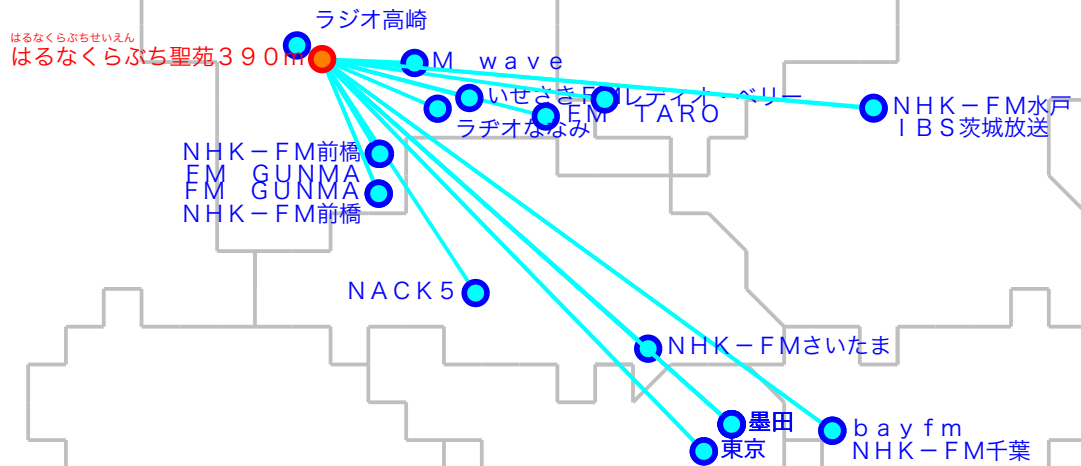

FM遠距離受信記録

受信日：2021年03月下旬

受信機：AR8200MK3

ANT：RH771

受信場所：はるなくらぶち聖苑390m

No	周波数	放送局名	送信所	結果
176.	2	ラジオ高崎	高崎・倉渕	2
276.	7	FM TARO	太田	2 N
376.	9	いせさきFM	伊勢崎	2
477.	3	ラヂオななみ	玉村	2
578.	0	bayfm	千葉・三山	2 N
678.	3	レディオ・ベリー	足利	2
779.	5	NACK5	浦和・飯盛峠	2 N
880.	0	TOKYO FM	東京・東京T	2 N
980.	7	NHK-FM千葉	千葉・三山	2
1081.	3	J-WAVE	東京・東京S	3
1181.	6	NHK-FM前橋	前橋・牛伏山	5
1282.	5	NHK-FM東京	東京・東京S	2
1383.	2	NHK-FM水戸	水戸・加波山	2
1484.	5	M wave	前橋	2
1585.	1	NHK-FMさいたま	浦和・道場	2 N
1686.	3	FM GUNMA	前橋・牛伏山	5
1787.	1	FM GUNMA	鬼石	2 N
1889.	0	NHK-FM前橋	三波川	2 N
1989.	7	InterFM897	東京・東京T	2 N
2090.	5	TBSラジオ	墨田・東京S	2

No	周波数	放送局名	送信所	結果
2191.	6	文化放送	墨田・東京S	2
2293.	0	ニッポン放送	墨田・東京S	3
2394.	6	IBS茨城放送	水戸・加波山	2 N
24				
25				
26				
27				
28				
29				
30				
31				
32				
33				
34				
35				
36				
37				
38				
39				
40				

最長受信距離：約13.2 km

(C)MOGI NETWORK CENTRE