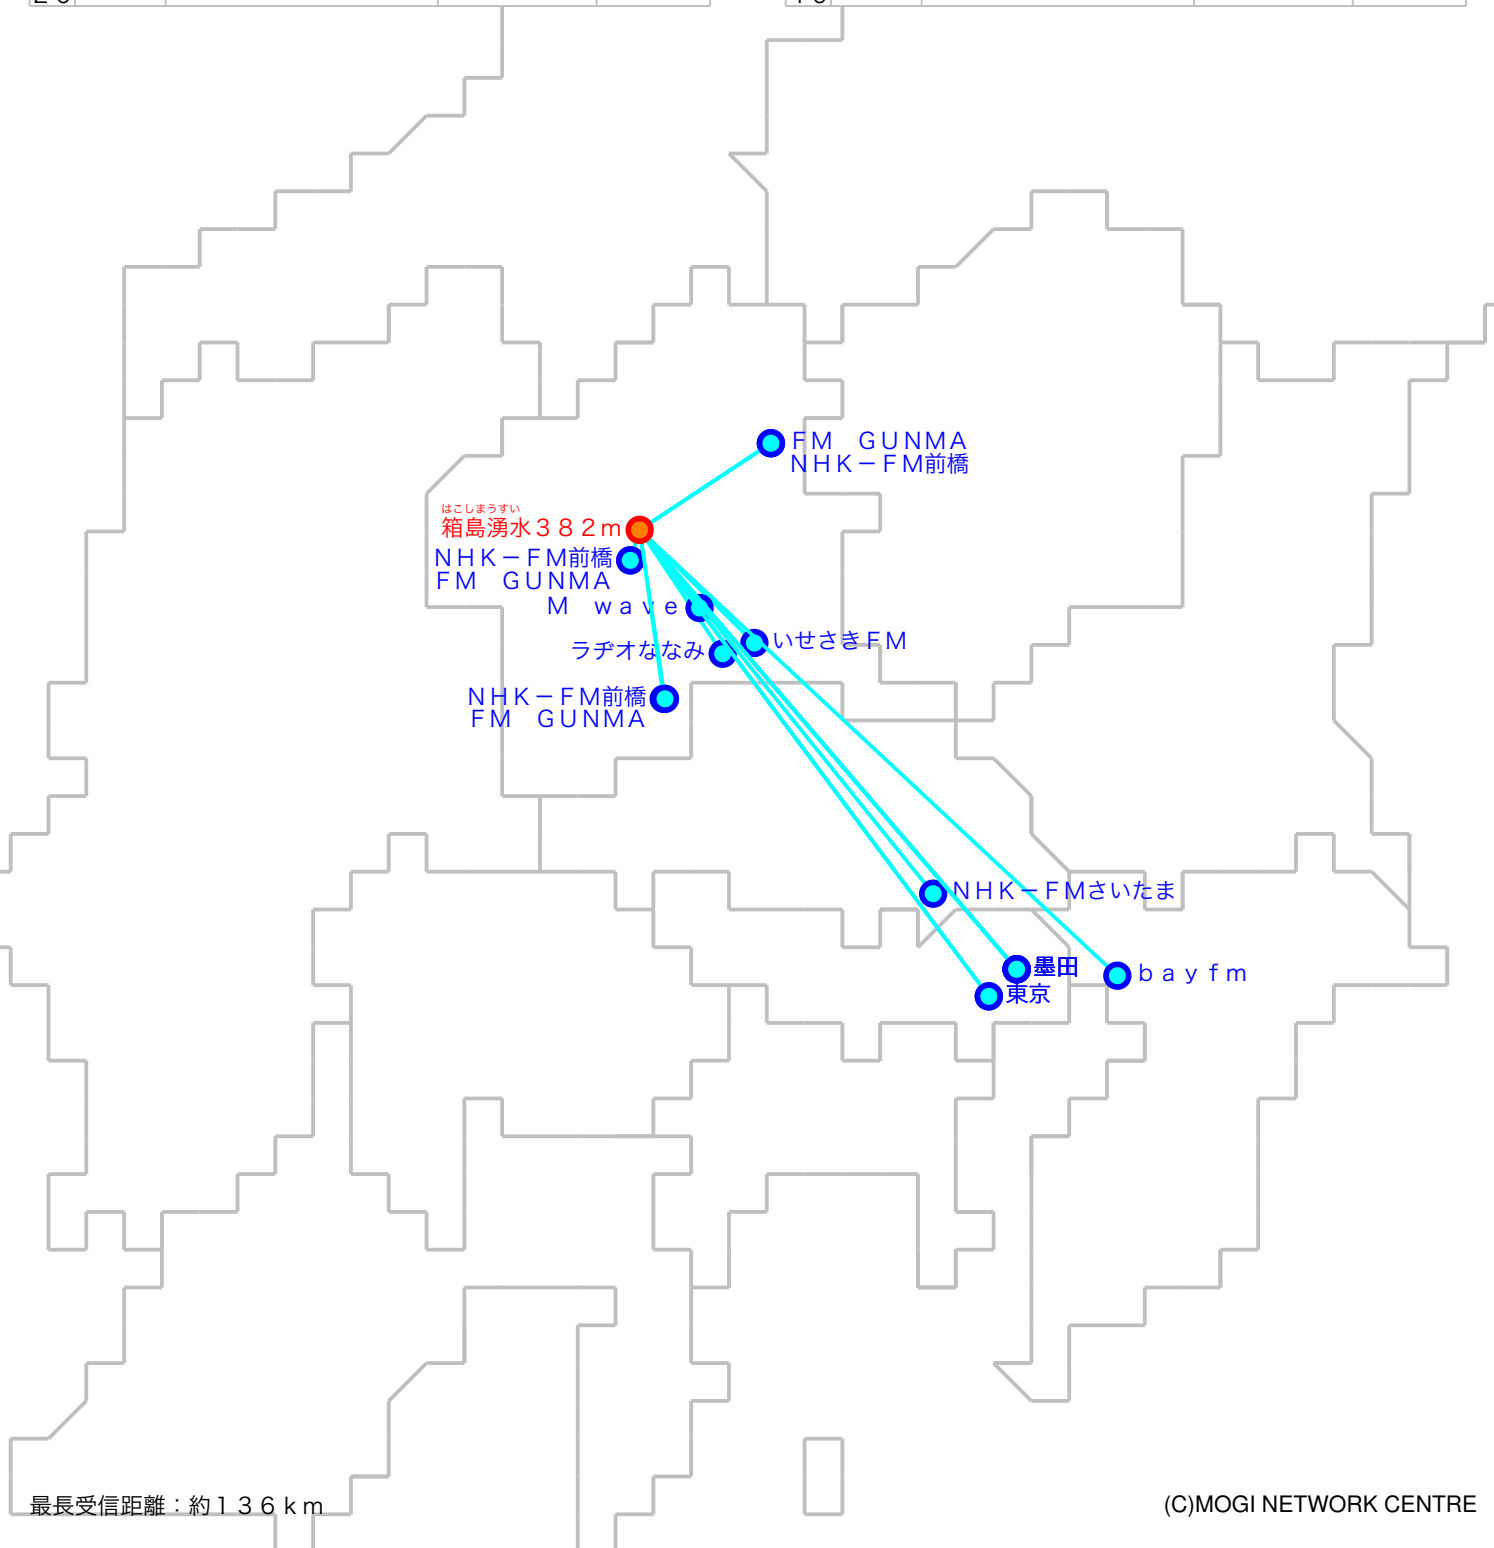

FM遠距離受信記録

受信場所：箱島湧水382m

受信日：2021年06月上旬

受信機：AR8200MK3

ANT：RH771

No	周波数	放送局名	送信所	結果
1	76.9	いせさきFM	伊勢崎	2N
2	77.3	ラヂオななみ	玉村	2N
3	78.0	bayfm	千葉・三山	2N
4	79.4	FM GUNMA	利根	2
5	80.0	TOKYO FM	東京・東京T	3
6	80.5	NHK-FM前橋	榛名	3
7	81.3	J-WAVE	東京・東京S	2
8	81.6	NHK-FM前橋	前橋・牛伏山	2N
9	82.2	FM GUNMA	榛名	4
10	82.5	NHK-FM東京	東京・東京S	2
11	83.8	NHK-FM前橋	利根	2N
12	84.5	M wave	前橋	2N
13	85.1	NHK-FMさいたま	浦和・道場	2
14	86.3	FM GUNMA	前橋・牛伏山	2N
15	89.7	InterFM897	東京・東京T	2
16	90.5	TBSラジオ	墨田・東京S	2N
17	91.6	文化放送	墨田・東京S	2N
18	93.0	ニッポン放送	墨田・東京S	2
19				
20				

No	周波数	放送局名	送信所	結果
21				
22				
23				
24				
25				
26				
27				
28				
29				
30				
31				
32				
33				
34				
35				
36				
37				
38				
39				
40				

最長受信距離：約13.6 km