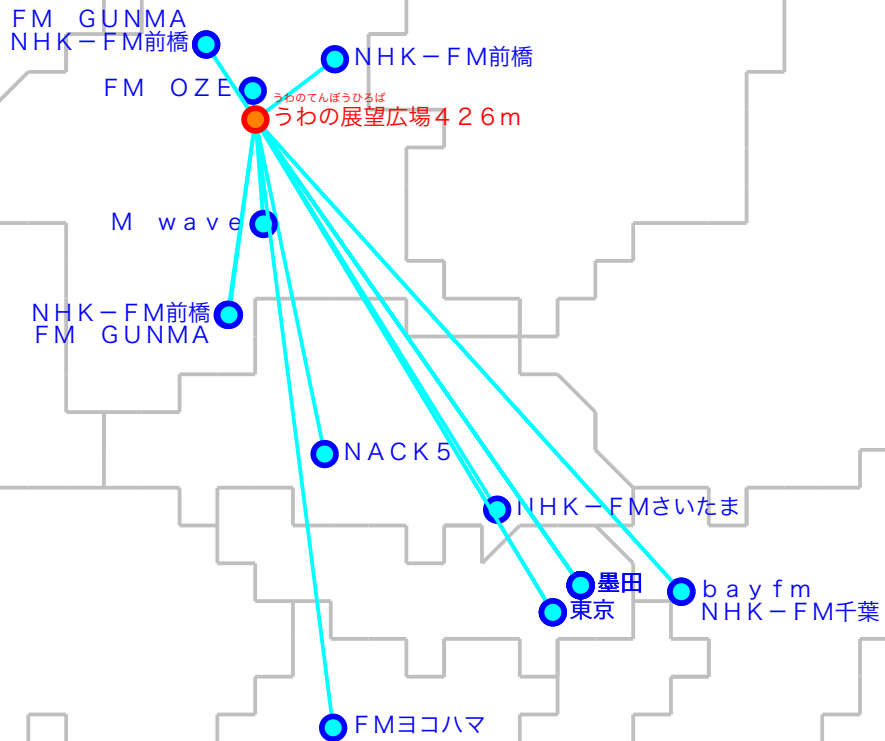

FM遠距離受信記録

受信場所：うわの展望広場426m

受信日：2021年06月上旬

受信機：AR8200MK3

ANT：RH771

No	周波数	放送局名	送信所	結果
1	76.5	FM OZE	沼田	5
2	77.8	FM GUNMA	沼田	2
3	78.0	bayfm	千葉・三山	2N
4	79.5	NACK5	浦和・飯盛峠	2N
5	80.0	TOKYO FM	東京・東京T	2N
6	80.7	NHK-FM千葉	千葉・三山	2N
7	81.3	J-WAVE	東京・東京S	2N
8	81.6	NHK-FM前橋	前橋・牛伏山	4
9	82.5	NHK-FM東京	東京・東京S	2N
10	83.4	NHK-FM前橋	沼田	2
11	83.8	NHK-FM前橋	利根	2N
12	84.5	M wave	前橋	2N
13	84.7	FMヨコハマ	横浜・大山	2N
14	85.1	NHK-FMさいたま	浦和・道場	2N
15	86.3	FM GUNMA	前橋・牛伏山	2
16	89.7	InterFM897	東京・東京T	2N
17	90.5	TBSラジオ	墨田・東京S	2N
18	91.6	文化放送	墨田・東京S	2N
19	93.0	ニッポン放送	墨田・東京S	2
20				

No	周波数	放送局名	送信所	結果
21				
22				
23				
24				
25				
26				
27				
28				
29				
30				
31				
32				
33				
34				
35				
36				
37				
38				
39				
40				

最長受信距離：約13.3 km

(C)MOGI NETWORK CENTRE