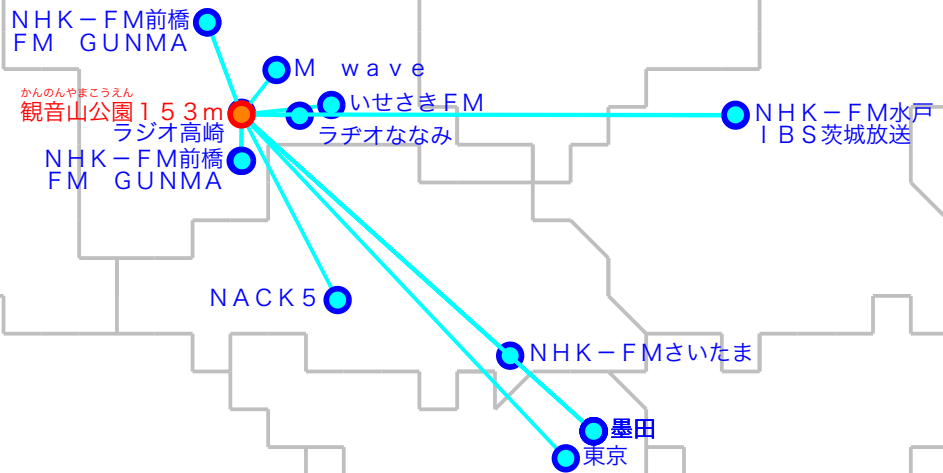

# FM遠距離受信記録

受信場所：観音山公園153m

受信日：2021年06月上旬

受信機：AR8200MK3

ANT：RH771

No	周波数	放送局名	送信所	結果
1	76.2	ラジオ高崎	高崎	2
2	76.9	いせさきFM	伊勢崎	2
3	77.3	ラヂオななみ	玉村	2
4	79.5	NACK5	浦和・飯盛峠	2
5	80.0	TOKYO FM	東京・東京T	2
6	80.5	NHK-FM前橋	榛名	2 N
7	81.3	J-WAVE	東京・東京S	2
8	81.6	NHK-FM前橋	前橋・牛伏山	5
9	82.2	FM GUNMA	榛名	2
10	82.5	NHK-FM東京	東京・東京S	2
11	83.2	NHK-FM水戸	水戸・加波山	2
12	84.5	M wave	前橋	2 N
13	85.1	NHK-FMさいたま	浦和・道場	2
14	86.3	FM GUNMA	前橋・牛伏山	5
15	90.5	TBSラジオ	墨田・東京S	2 N
16	91.6	文化放送	墨田・東京S	2 N
17	93.0	ニッポン放送	墨田・東京S	2 N
18	94.6	I BS茨城放送	水戸・加波山	2 N
19				
20				

No	周波数	放送局名	送信所	結果
21				
22				
23				
24				
25				
26				
27				
28				
29				
30				
31				
32				
33				
34				
35				
36				
37				
38				
39				
40				

最長受信距離：約10.3 km

(C)MOGI NETWORK CENTRE