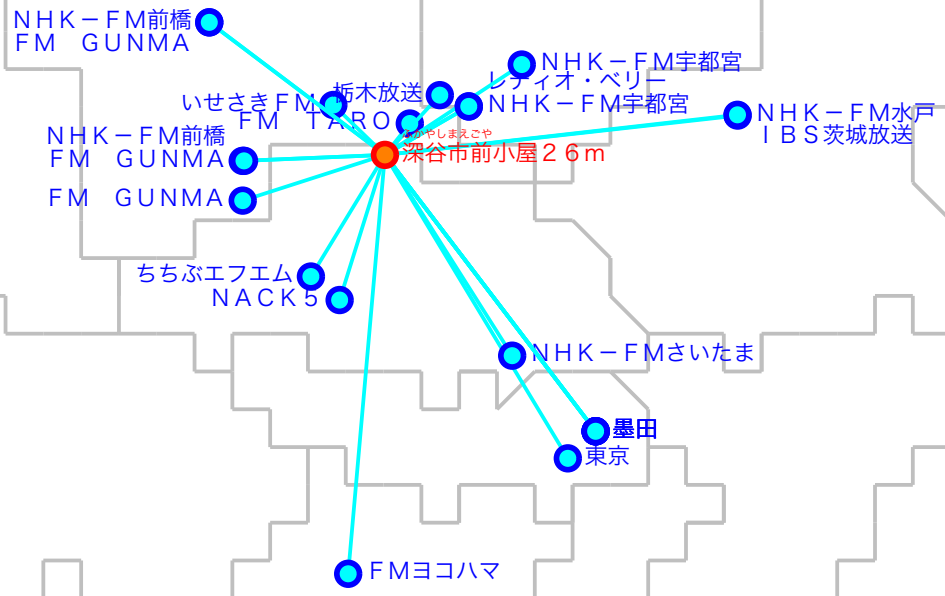

# F M遠距離受信記録

受信日：2021年06月中旬

受信機：AR8200MK3

ANT：RH771

受信場所：深谷市前小屋26m

No	周波数	放送局名	送信所	結果
1	76.7	FM TARO	太田	2
2	76.9	いせさきFM	伊勢崎	2 N
3	78.3	レディオ・ベリー	足利	2
4	79.0	ちちふエフエム	秩父	2 N
5	79.5	NACK5	浦和・飯盛峠	2 N
6	80.0	TOKYO FM	東京・東京T	3
7	80.5	NHK-FM前橋	榛名	2
8	81.3	J-WAVE	東京・東京S	2
9	81.6	NHK-FM前橋	前橋・牛伏山	3 N
10	82.2	FM GUNMA	榛名	2 N
11	82.5	NHK-FM東京	東京・東京S	2 N
12	82.9	NHK-FM宇都宮	葛生	2 N
13	83.2	NHK-FM水戸	水戸・加波山	2
14	83.7	NHK-FM宇都宮	足利	2
15	84.7	FMヨコハマ	横浜・大山	3
16	85.1	NHK-FMさいたま	浦和・道場	2 N
17	86.3	FM GUNMA	前橋・牛伏山	5 N
18	87.1	FM GUNMA	鬼石	2 N
19	90.5	TBSラジオ	墨田・東京S	2
20	91.1	栃木放送	足利	2 N

No	周波数	放送局名	送信所	結果
21	91.6	文化放送	墨田・東京S	3
22	93.0	ニッポン放送	墨田・東京S	3
23	94.6	IBS茨城放送	水戸・加波山	2
24				
25				
26				
27				
28				
29				
30				
31				
32				
33				
34				
35				
36				
37				
38				
39				
40				

最長受信距離：約8.8 km

(C)MOGI NETWORK CENTRE