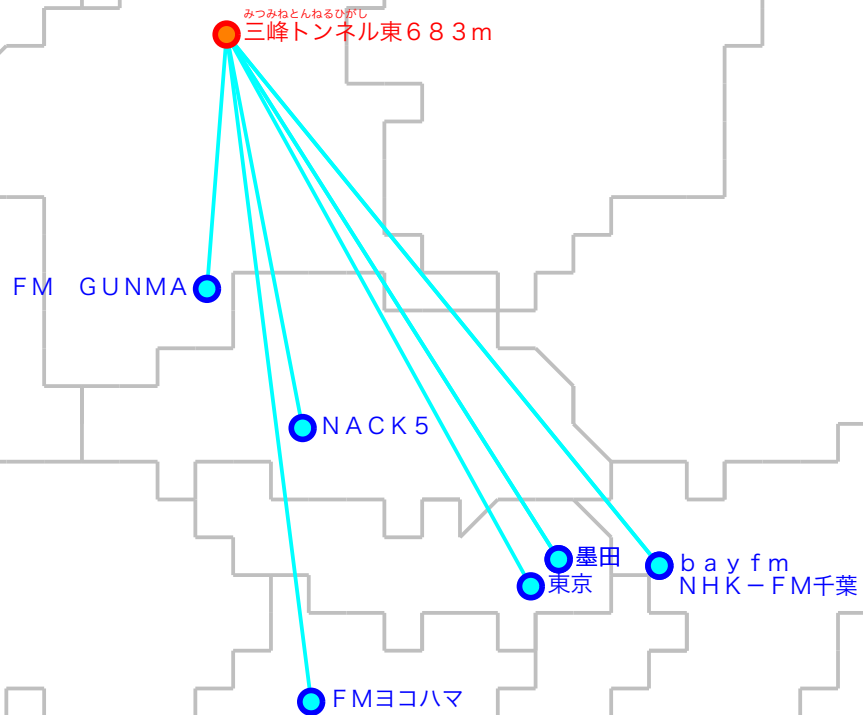

F M遠距離受信記録

受信日：2021年06月下旬

受信機：AR8200MK3

ANT：RH771

受信場所：三峰トンネル東683m

No	周波数	放送局名	送信所	結果
1	78.0	bayfm	千葉・三山	2
2	79.5	NACK5	浦和・飯盛峠	2 N
3	80.0	TOKYO FM	東京・東京T	2 N
4	80.7	NHK-FM千葉	千葉・三山	2 N
5	81.3	J-WAVE	東京・東京S	2 N
6	84.7	FMヨコハマ	横浜・大山	2
7	86.3	FM GUNMA	前橋・牛伏山	2 N
8	91.6	文化放送	墨田・東京S	2 N
9				
10				
11				
12				
13				
14				
15				
16				
17				
18				
19				
20				

No	周波数	放送局名	送信所	結果
21				
22				
23				
24				
25				
26				
27				
28				
29				
30				
31				
32				
33				
34				
35				
36				
37				
38				
39				
40				

最長受信距離：約1.43 km

(C)MOGI NETWORK CENTRE